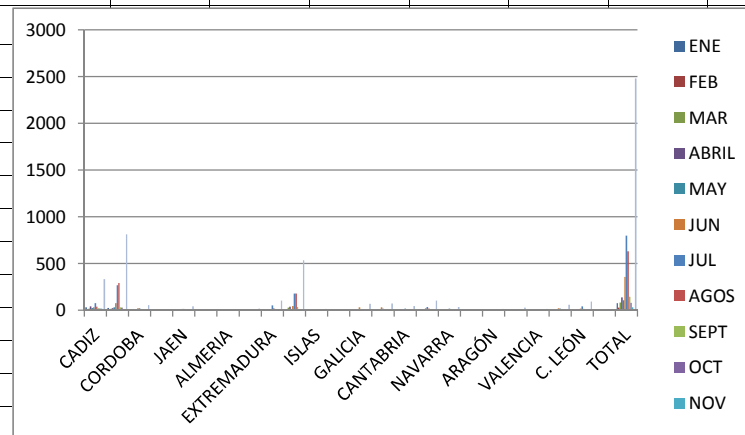

**RECUENTO INTERNACIONAL COSTA BALLENA TOTAL 2019**

	ENE	FEB	MAR	ABRIL	MAY	JUN	JUL	AGOS	SEPT	OCT	NOV	DIC	TOTAL
ESPAÑOLES	74	28	82	138	108	355	800	630	144	79	32	10	2480
INGLESES		2	5	11	2		2		4	12		1	39
AMERICANOS			7	4			8	4	1	2			26
ALEMANES	12	5	10	17	3	37	48	6	18	25	4		185
BELGAS	1			1	4		9	2	2				19
ITALIANOS						5	9	1		6			21
SUECOS				2							1		3
FRANCESES	1	3		12	3	52	13	25	14	15	4		142
FINLANDESES													
SUDAMERICANOS						3	11	11	1				26
DINAMARCA										2			2
PORTUGUESES						9		2	2				13
SUDÁFRICA													
LUXEMBURGO							2	2					4
HOLANDESES			1			2							3
NORUEGOS						11					3		14
AUSTRIACOS													
SUIZOS							4						4
RUSOS				2									2
JAPONESSES								1					1
<b>TOTAL</b>	<b>88</b>	<b>38</b>	<b>105</b>	<b>187</b>	<b>120</b>	<b>474</b>	<b>906</b>	<b>684</b>	<b>186</b>	<b>141</b>	<b>44</b>	<b>11</b>	<b>2984</b>

descubreRota

Delegación de Promoción Turística

**RECUEENTO NACIONAL DE COSTA BALLENA TOTAL 2019**

	ENE	FEB	MAR	ABRIL	MAY	JUN	JUL	AGOS	SEPT	OCT	NOV	DIC	TOTAL
CADIZ	31	5	19	43	25	30	74	39	22	19	17	7	331
SEVILLA	24	11	17	24	31	75	266	291	32	28	11	1	811
CORDOBA					2	22	20	12					56
HUELVA													
JAEN					5	14	14	3	3	2			41
MÁLAGA						6			4	1			11
ALMERIA						3	2						5
GRANADA						7	5		2	2			16
EXTREMADURA	6	5	1	7	4	10	50	21					104
MADRID	9	4	26	39	7	45	179	178	34	10	2	1	534
ISLAS			3			10	2						15
CEUTA/MELILA				3			2		2				7
GALICIA		1	6	3	7	30	11	5	7				70
ASTURIAS	2		7		5	31	16	11					72
CANTABRIA			1	11	5		17		8	2			44
PAIS VASCO		2	2	2	8	22	34	19	11	2	2		104
NAVARRA						7	16	7	4	2			36
LA RIOJA							4	5					9
ARAGÓN				3		2	8	1					14
CATALUÑA				1			11	11		2		1	26
VALENCIA						3	6	1	2	1			13
C. LA MANCHA				2		22	17	7	5	6			59
C. LEÓN	2				9	16	42	13	8	2			92
MURCIA							4	6					10
<b>TOTAL</b>	<b>74</b>	<b>28</b>	<b>82</b>	<b>138</b>	<b>108</b>	<b>355</b>	<b>800</b>	<b>630</b>	<b>144</b>	<b>79</b>	<b>32</b>	<b>10</b>	<b>2480</b>