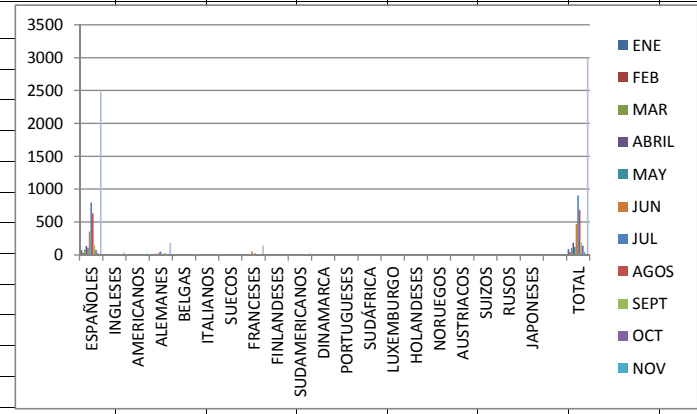

**RECUENTO INTERNACIONAL COSTA BALLENA TOTAL 2019**

	ENE	FEB	MAR	ABRIL	MAY	JUN	JUL	AGOS	SEPT	OCT	NOV	DIC	TOTAL
ESPAÑOLES	74	28	82	138	108	355	800	630	144	79	32	10	2480
INGLESES		2	5	11	2		2		4	12		1	39
AMERICANOS			7	4			8	4	1	2			26
ALEMANES	12	5	10	17	3	37	48	6	18	25	4		185
BELGAS	1			1	4		9	2	2				19
ITALIANOS						5	9	1		6			21
SUECOS				2							1		3
FRANCESES	1	3		12	3	52	13	25	14	15	4		142
FINLANDESES													
SUDAMERICANOS						3	11	11	1				26
DINAMARCA										2			2
PORTUGUESES						9		2	2				13
SUDÁFRICA													
LUXEMBURGO							2	2					4
HOLANDESES			1			2							3
NORUEGOS						11					3		14
AUSTRIACOS													
SUIZOS							4						4
RUSOS				2									2
JAPONESSES								1					1
<b>TOTAL</b>	<b>88</b>	<b>38</b>	<b>105</b>	<b>187</b>	<b>120</b>	<b>474</b>	<b>906</b>	<b>684</b>	<b>186</b>	<b>141</b>	<b>44</b>	<b>11</b>	<b>2984</b>

descubreRota

Delegación de Promoción Turística

**RECUEENTO NACIONAL DE COSTA BALLENA TOTAL 2019**

	ENE	FEB	MAR	ABRIL	MAY	JUN	JUL	AGOS	SEPT	OCT	NOV	DIC	TOTAL
CADIZ	31	5	19	43	25	30	74	39	22	19	17	7	331
SEVILLA	24	11	17	24	31	75	266	291	32	28	11	1	811
CORDOBA					2	22	20	12					56
HUELVA													
JAEN					5	14	14	3	3	2			41
MÁLAGA						6			4	1			11
ALMERIA						3	2						5
GRANADA						7	5		2	2			16
EXTREMADURA	6	5	1	7	4	10	50	21					104
MADRID	9	4	26	39	7	45	179	178	34	10	2	1	534
ISLAS			3			10	2						15
CEUTA/MELILA				3			2		2				7
GALICIA		1	6	3	7	30	11	5	7				70
ASTURIAS	2		7		5	31	16	11					72
CANTABRIA			1	11	5		17		8	2			44
PAIS VASCO		2	2	2	8	22	34	19	11	2	2		104
NAVARRA						7	16	7	4	2			36
LA RIOJA							4	5					9
ARAGÓN				3		2	8	1					14
CATALUÑA				1			11	11		2		1	26
VALENCIA						3	6	1	2	1			13
C. LA MANCHA				2		22	17	7	5	6			59
C. LEÓN	2				9	16	42	13	8	2			92
MURCIA							4	6					10
<b>TOTAL</b>	<b>74</b>	<b>28</b>	<b>82</b>	<b>138</b>	<b>108</b>	<b>355</b>	<b>800</b>	<b>630</b>	<b>144</b>	<b>79</b>	<b>32</b>	<b>10</b>	<b>2480</b>