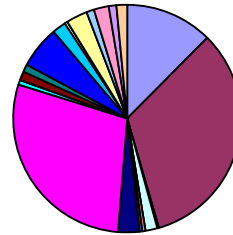

descubreRota
Delegación de Promoción Turística

RECUESTO NACIONAL DE COSTA BALLENA

AGOSTO 2022

Semana	1 AL 5	8 AL 12	15 AL 19	22 AL 26	29 AL 31	TOTAL
CADIZ	20	8	1	17	12	58
SEVILLA	32	44	34	32	12	154
CORDOBA	0	1		0	0	1
HUELVA	6			2	0	8
JAEN	0			0	0	0
MÁLAGA	0			2	0	2
ALMERIA	2			0	0	2
GRANADA	0			0	0	0
EXTREMADURA	1	6	5	2	0	14
MADRID	37	33	26	24	13	133
ISLAS	0			0	0	0
CEUTA Y MELILLA	3			0	0	3
GALICIA	0			0	0	0
ASTURIAS	2			2	2	6
CANTABRIA	5			0	0	5
PAIS VASCO	12	5		7	4	28
NAVARRA	5			4	0	9
LA RIOJA	0			2	0	2
ARAGÓN	0			0	0	0
CATALUÑA	6	1	3	4	0	14
VALENCIA	1			0	4	5
C. LA MANCHA	4	4	2	0	0	10
C. LEÓN	2	2	1	0	0	5
MURCIA	3			4	0	7
TOTAL	141	104	72	102	47	466

RECUESTO NACIONAL

- CADIZ
- SEVILLA
- CORDOBA
- HUELVA
- JAEN
- MÁLAGA
- ALMERIA
- GRANADA
- EXTREMADURA
- MADRID
- ISLAS
- CEUTA Y MELILLA
- GALICIA
- ASTURIAS
- CANTABRIA
- PAIS VASCO
- NAVARRA
- LA RIOJA
- ARAGÓN
- CATALUÑA
- VALENCIA
- C. LA MANCHA
- C. LEÓN
- MURCIA