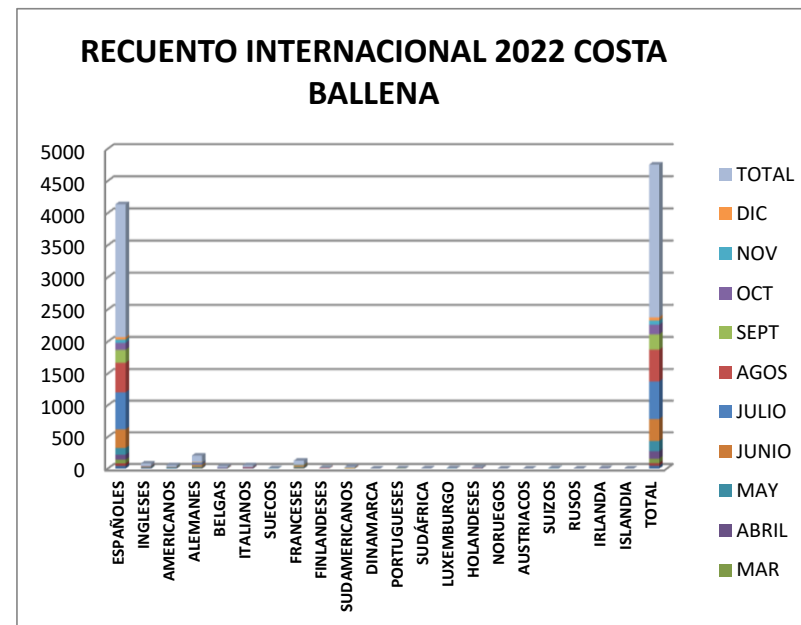

RECUESTO INTERNACIONAL COSTA BALLENA TOTAL 2022

	ENE	FEB	MAR	ABRIL	MAY	JUNIO	JULIO	AGOS	SEPT	OCT	NOV	DIC	TOTAL
ESPAÑOLES	40	41	59	79	105	296	584	466	202	109	51	36	2068
INGLESES				5	16	8	4	5	0	1	0	1	40
AMERICANOS				4	8	5	2	0	5	2	0		26
ALEMANES	2	2	5	5	10	13	0	8	15	26	12	4	102
BELGAS				2	3	2	2	3	2	2	0	2	18
ITALIANOS				5	2	3	0	1	0	12	1	2	26
SUECOS				0	0	0	0	0	0	0	2		2
FRANCESES	1		4	7	12	17	3	3	11	4	0		62
FINLANDESES				0		0	0	6	0	0	0		6
SUDAMERICANOS			2	0		2	0	4	2	0	0	3	13
DINAMARCA			0	0		0	0	0	0	0	0		0
PORTUGUESES				0		0	0	0	2	0	0		2
SUDÁFRICA	1			0		0	0	0	0	0	0		1
LUXEMBURGO				0	2	1	0	0	0	0	0		3
HOLANDESES				7		2	0	0	0	0	0		9
NORUEGOS				0	0	0	0	0	0	0	0		0
AUSTRIACOS				0	0	0	0	0	0	0	0		0
SUIZOS				0	3	0	0	0	0	0	0		3
RUSOS				0	0	0	0	0	0	0	0		0
IRLANDA				2		0	0	0	0	1	0		3
ISLANDIA						0	0	0	0	0	0		0
TOTAL	44	43	70	116	161	349	595	496	239	150	66	48	2377

	ENE	FEB	MAR	ABRIL	MAY	JUN	JUL	AGOS	SEPT	OCT	NOV	DIC	TOTAL
CADIZ	28	13	28	24	44	71	55	58	40	16	22	9	408
SEVILLA	4	22	18	13	22	79	232	154	69	26	12	6	657
CORDOBA			1	5	9	39	19	1	0	0	3	2	79
HUELVA				0	2	0	0	8	0	0	0		10
JAEN				2		0	2	0	2	0	0		6
MÁLAGA				7	9	2	0	2	1	0	0		21
ALMERIA				0		0	12	2	0	2	0		16
GRANADA				0		2	0	0	0	0	2	1	5
EXTREMADURA				6	2	6	22	14	11	0	0	4	65
MADRID	4	6	7	8	4	64	137	133	39	17	4	6	429
ISLAS				0	7	0	2	0	1	0	0		10
CEUTA/MELILA				0		0	9	3	0	0	0		12
GALICIA				0		2	8	0	0	0	2	2	14
ASTURIAS	2			0		7	16	6	6	37	0		74
CANTABRIA				0		0	2	5	1	0	2		10
PAIS VASCO	2		1	10	4	10	15	28	7	2	0	2	81
NAVARRA				0		5	16	9	6	9	0		45
LA RIOJA			4	0		0	8	2	0	0	0		14
ARAGÓN				0		0	2	0	1	0	0		3
CATALUÑA				1	2	2	11	14	0	0	0	2	32
VALENCIA				0		0	0	5	2	0	0		7
C. LA MANCHA				0		7	4	10	5	0	0		26
C. LEÓN				3		0	9	5	10	0	4	2	33
MURCIA				0		0	3	7	1	0	0		11
TOTAL	40	41	59	79	105	296	584	466	202	109	51	36	2068