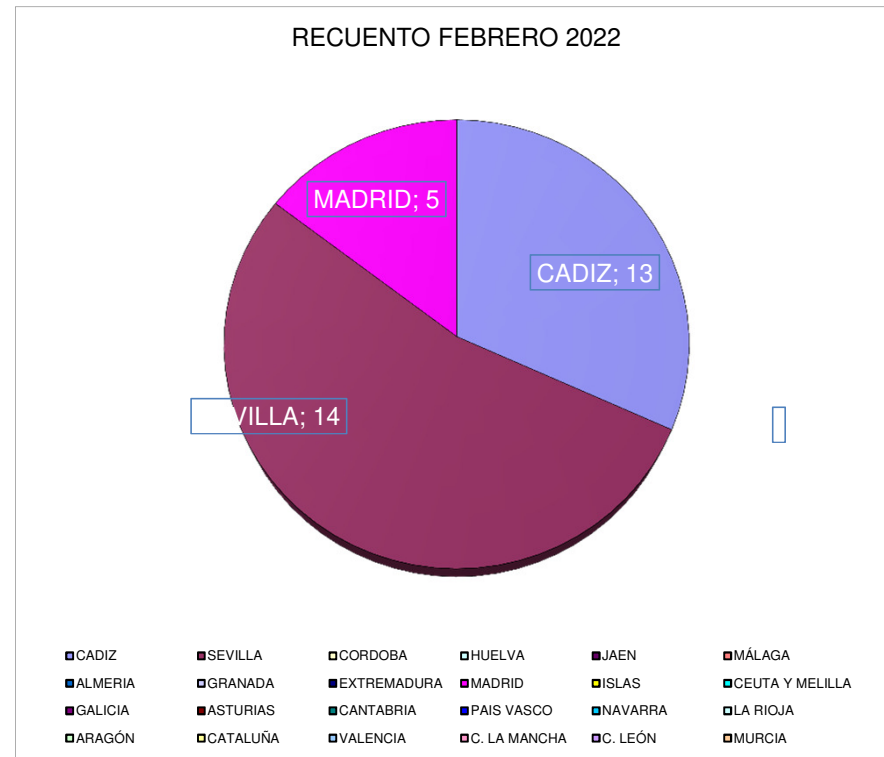

RECUENTO INTERNACIONAL MENSUAL DE COSTA BALLENA

FEBRERO 2022

	01 al 04	07 al 11	14 al 18	21 al 26	28	TOTAL
ESPAÑOLES		17	7	15	2	41
INGLESES						
AMERICANOS						
ALEMANES		1	1			2
BELGAS						
ITALIANOS						
SUECOS						
FRANCESES						
FINLANDESES						
SUDAMERICANOS						
DINAMARCA						
PORTUGUESES						
SUDÁFRICA						
LUXEMBURGO						
HOLANDESES						
NORUEGOS						
AUSTRIACOS						
SUIZOS						
RUSOS						
TOTAL		18	8	15	2	43

RECUESTO NACIONAL DE COSTA BALLENA

FEBRERO 2022

Edades	01 al 04	07 al 11	16 al 18	21 al 26	28	TOTAL
CADIZ		2	3	7	1	13
SEVILLA		12	2	7	1	22
CORDOBA						
HUELVA						
JAEN						
MÁLAGA						
ALMERIA						
GRANADA						
EXTREMADURA						
MADRID		3	2	1		6
ISLAS						
CEUTA Y MELILLA						
GALICIA						
ASTURIAS						
CANTABRIA						
PAIS VASCO						
NAVARRA						
LA RIOJA						
ARAGÓN						
CATALUÑA						
VALENCIA						
C. LA MANCHA						
C. LEÓN						
MURCIA						
TOTAL		17	7	15	2	41

RECUESTO MENSUAL POR EDADES DE COSTA BALLENA

FEBRERO 2022

Semana del	01 al 04	07 al 11	16 a 18	21 al 26	28	TOTAL
20 - 30	0	0	0		1	1
30 - 40	0	1	0		1	2
40 - 50	0	2	2			4
50 - 60	0	1	3	4		8
. + 60	0	14	3	11		28
TOTAL	0	18	8	15	2	43