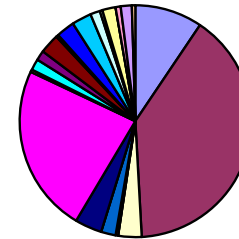

descubreRota
Delegación de Promoción Turística

RECUESTO NACIONAL DE COSTA BALLENA

JULIO 2022

Semana	1	4 AL 10	11 AL 17	18 AL 24	25 AL 31	TOTAL
CADIZ	2	4	6	21	22	55
SEVILLA	20	53	61	42	56	232
CORDOBA		1	1	13	4	19
HUELVA					0	0
JAEN					2	2
MÁLAGA					0	0
ALMERIA				10	2	12
GRANADA					0	0
EXTREMADURA	2	8	6	0	6	22
MADRID	20	51	20	19	27	137
ISLAS			2	0	0	2
CEUTA Y MELILLA				5	4	9
GALICIA		1			7	8
ASTURIAS			2	6	8	16
CANTABRIA					2	2
PAIS VASCO		5	4	3	3	15
NAVARRA				8	8	16
LA RIOJA	2	4			2	8
ARAGÓN					2	2
CATALUÑA				11	0	11
VALENCIA					0	0
C. LA MANCHA		2	2	0	0	4
C. LEÓN		1		0	8	9
MURCIA			1		2	3
TOTAL	46	130	105	138	165	584

RECUESTO NACIONAL