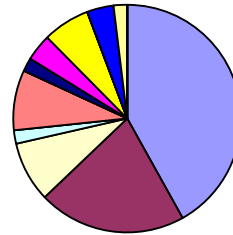

descubreRota
Delegación de Promoción Turística

RECUESTO NACIONAL DE COSTA BALLENA

MAYO 2022

Semana	2 AL 6	9 AL 13	16 AL 20	23 AL 27	30 Y 31	TOTAL
CADIZ	8	8	11	10	7	44
SEVILLA	4	2	6	6	4	22
CORDOBA	1	5	1	2		9
HUELVA			2			2
JAEN						
MÁLAGA	2	2	2	3		9
ALMERIA						
GRANADA						
EXTREMADURA				2		2
MADRID	1		3			4
ISLAS	2	2		3		7
CEUTA Y MELILLA						
GALICIA						
ASTURIAS						
CANTABRIA						
PAIS VASCO		2		2		4
NAVARRA						
LA RIOJA						
ARAGÓN						
CATALUÑA				2		2
VALENCIA						
C. LA MANCHA						
C. LEÓN						
MURCIA						
TOTAL	18	21	25	30	11	105

RECUESTO NACIONAL

- CADIZ
- SEVILLA
- CORDOBA
- HUELVA
- JAEN
- MÁLAGA
- ALMERIA
- GRANADA
- EXTREMADURA
- MADRID
- ISLAS
- CEUTA Y MELILLA
- GALICIA
- ASTURIAS
- CANTABRIA
- PAIS VASCO
- NAVARRA
- LA RIOJA
- ARAGÓN
- CATALUÑA
- VALENCIA
- C. LA MANCHA
- C. LEÓN
- MURCIA