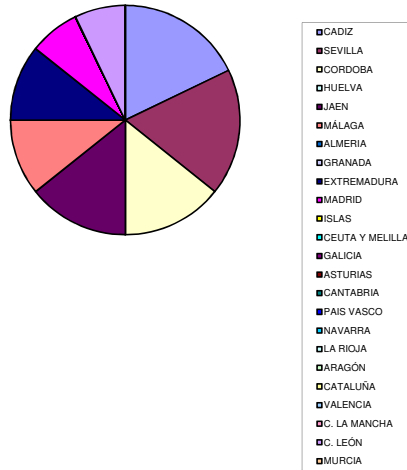

RECUEENTO NACIONAL DE COSTA BALLENA

8 AL 15 ABRIL - SEMANA SANTA 2022

	VIERNES DOLORES 8 ABRIL	LUNES A MIÉRCOLES SANTO	JUEVES SANTO 14 ABRIL	VIERNES SANTO 15 ABRIL	TOTAL
<i>Semana</i>					
CADIZ	2	1		2	5
SEVILLA			5		5
CORDOBA		1		3	4
HUELVA					
JAEN	2	2			4
MÁLAGA		1		2	3
ALMERIA					
GRANADA					
EXTREMADURA		2	1		3
MADRID			2		2
ISLAS					
CEUTA Y MELILLA					
GALICIA					
ASTURIAS					
CANTABRIA					
PAIS VASCO			1		0
NAVARRA					
LA RIOJA					
ARAGÓN					
CATALUÑA					
VALENCIA					
C. LA MANCHA					
C. LEÓN		2			2
MURCIA					
TOTAL	4	9	9	7	29

RECUEENTO NACIONAL