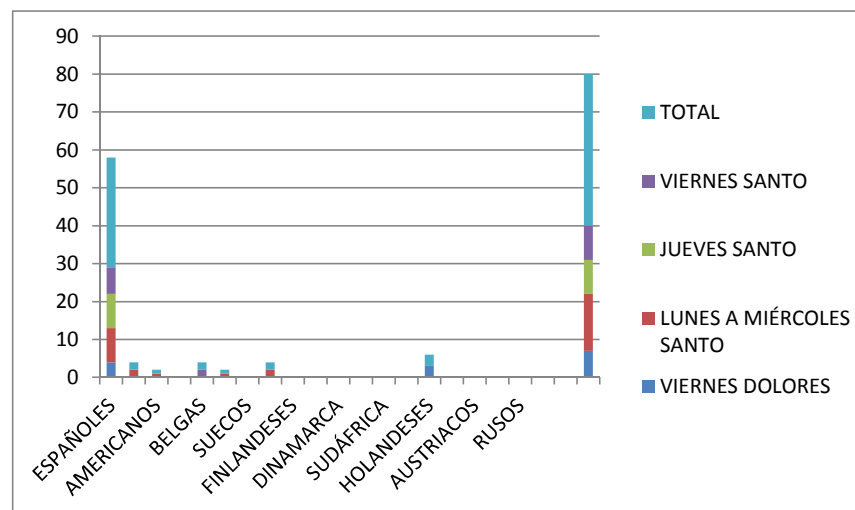

descubreRota  
Delegación de Promoción Turística

## RECUEENTO INTERNACIONAL DE COSTA BALLENA

8 AL 15 ABRIL -SEMANA SANTA 2022

Semana	VIERNES DOLORES	LUNES A MIÉRCOLES SANTO	JUEVES SANTO	VIERNES SANTO	TOTAL
ESPAÑOLES	4	9	9	7	29
INGLESES		2			2
AMERICANOS		1			1
ALEMANES					
BELGAS				2	2
ITALIANOS		1			1
SUECOS					
FRANCESES		2			2
FINLANDESES					
SUDAMERICANOS					
DINAMARCA					
PORTUGUESES					
SUDÁFRICA					
LUXEMBURGO					
HOLANDESES	3				3
NORUEGOS					
AUSTRIACOS					
SUIZOS					
RUSOS					
<b>TOTAL</b>	<b>7</b>	<b>15</b>	<b>9</b>	<b>9</b>	<b>40</b>

**RECUEENTO NACIONAL DE COSTA BALLENA**

8 AL 15 ABRIL - SEMANA SANTA 2022

	VIERNES DOLORES 8 ABRIL	LUNES A MIÉRCOLES SANTO	JUEVES SANTO 14 ABRIL	VIERNES SANTO 15 ABRIL	TOTAL
<i>Semana</i>					
CADIZ	2	1		2	5
SEVILLA			5		5
CORDOBA		1		3	4
HUELVA					
JAEN	2	2			4
MÁLAGA		1		2	3
ALMERIA					
GRANADA					
EXTREMADURA		2	1		3
MADRID			2		2
ISLAS					
CEUTA Y MELILLA					
GALICIA					
ASTURIAS					
CANTABRIA					
PAIS VASCO			1		0
NAVARRA					
LA RIOJA					
ARAGÓN					
CATALUÑA					
VALENCIA					
C. LA MANCHA					
C. LEÓN		2			2
MURCIA					
<b>TOTAL</b>	<b>4</b>	<b>9</b>	<b>9</b>	<b>7</b>	<b>29</b>

## RECUESTO POR EDADES DE COSTA BALLENA

8 AL 15 ABRIL - SEMANA SANTA 2022

<i>Semana del</i>	VIERNES DOLORES 8 ABRIL	LUNES A MIÉRCOLES SANTO 11- 13 ABRIL	JUEVES SANTO 14 ABRIL	VIERNES SANTO 15 ABRIL	TOTAL
20 - 30		1	2	2	5
30 - 40	1	3		2	6
40 - 50	2	8	1	3	14
50 - 60	1	3		2	6
. + 60	3		6		9
<b>TOTAL</b>	<b>7</b>	<b>15</b>	<b>9</b>	<b>9</b>	<b>40</b>