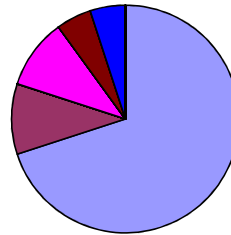

descubreRota
Delegación de Promoción Turística

RECUESTO INTERNACIONAL DE COSTA BALLENA

Enero 2022

Edades	3 AL 9	10 AL 16	17 AL 21	24 AL 29	31	TOTAL
ESPAÑOLES	8	6	6	20		40
INGLESES						
AMERICANOS						
ALEMANES	3					3
BELGAS						
ITALIANOS						
SUECOS						
FRANCESES						
FINLANDESES						
SUDAMERICANOS						
DINAMARCA					1	1
PORTUGUESES						
SUDÁFRICA						
LUXEMBURGO						
HOLANDESES						
NORUEGOS						
AUSTRIACOS						
SUIZOS						
RUSOS						
TOTAL	11	6	6	20	1	44

descubreRota
 Detección de Promoción Turística

RECUESTO NACIONAL DE COSTA BALLENA

ENERO 2022

Edades	3 AL 9	10 AL 16	17 AL 21	24 AL 29	31	TOTAL
CADIZ	4	3	3	18		28
SEVILLA	2	1	1			4
CORDOBA						
HUELVA						
JAEN						
MÁLAGA						
ALMERIA						
GRANADA						
EXTREMADURA						
MADRID	1	1	2			4
ISLAS						
CEUTA Y MELILLA						
GALICIA						
ASTURIAS				2		2
CANTABRIA						
PAIS VASCO	1	1				2
NAVARRA						
LA RIOJA						
ARAGÓN						
CATALUÑA						
VALENCIA						
C. LA MANCHA						
C. LEÓN						
MURCIA						
TOTAL	8	6	6	20		40

RECUESTO NACIONAL

- CADIZ
- SEVILLA
- CORDOBA
- HUELVA
- JAEN
- MÁLAGA
- ALMERIA
- GRANADA
- EXTREMADURA
- MADRID
- ISLAS
- CEUTA Y MELILLA
- GALICIA
- ASTURIAS
- CANTABRIA
- PAIS VASCO
- NAVARRA
- LA RIOJA
- ARAGÓN
- CATALUÑA
- VALENCIA
- C. LA MANCHA
- C. LEÓN
- MURCIA