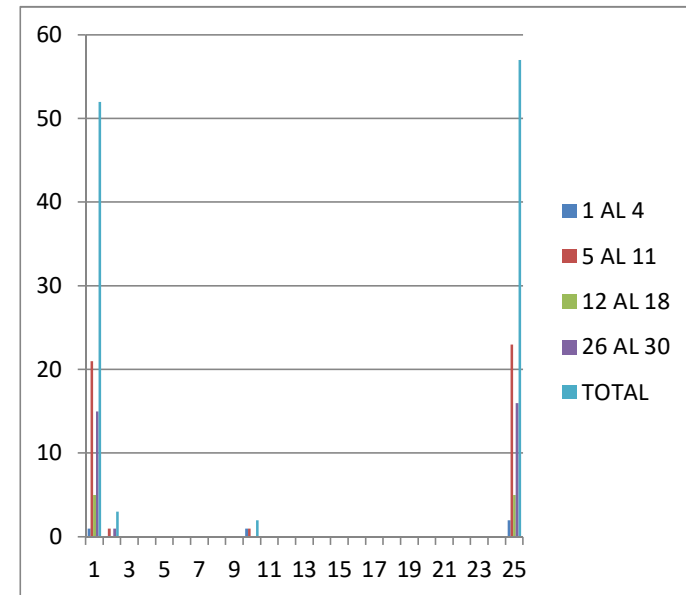

descubreRota
Delegación de Promoción Turística

RECuento MENSUAL DE COSTA BALLENA

ABRIL 2021

<i>Semana del</i>	1 AL 4	5 AL 11	12 AL 18	19 AL 25	26 AL 30	TOTAL
ESPAÑOLES	2	23	5	11	16	57
INGLESES	0	0				0
AMERICANOS					0	0
ALEMANES						0
BELGAS		1				1
ITALIANOS						0
SUECOS						0
FRANCESES						0
FINLANDESES						0
SUDAMERICANOS			0			0
DINAMARCA						0
PORTUGUESES						0
SUDÁFRICA						0
LUXEMBURGO						0
HOLANDESES						0
NORUEGOS						0
AUSTRIACOS						0
SUIZOS						0
RUSOS						0
						0
						0
						0
TOTAL	2	24	5	11	16	58

descubreRota
Delegación de Promoción Turística

RECUENTO NACIONAL DE COSTA BALLENA

ABRIL 2021

<i>Semana del</i>	1 AL 4	5 AL 11	12 AL 18	19 AL 25	26 AL 30	TOTAL
CADIZ	1	21	5	10	15	52
SEVILLA		1	0	1	1	3
CORDOBA						0
HUELVA						0
JAEN						0
MÁLAGA						0
ALMERIA						0
GRANADA						0
EXTREMADURA						0
MADRID	1	1	0		0	2
ISLAS						0
CEUTA Y MELILLA						0
GALICIA						0
ASTURIAS						0
CANTABRIA						0
PAIS VASCO						0
NAVARRA						0
LA RIOJA						0
ARAGÓN					0	0
CATALUÑA						0
VALENCIA						0
C. LA MANCHA						0
C. LEÓN						0
MURCIA						0
TOTAL	2	23	5	11	16	57

RECUENTO MENSUAL POR EDADES DE COSTA BALLENA

ABRIL 2021

<i>Semana del</i>	1 AL 4	5 AL 11	12 AL 18	19 AL 25	26 AL 30	TOTAL
20 - 30	0	0	0	2	1	3
30 - 40	0	3	1	0	1	5
40 - 50	0	3	1	2	5	11
50 - 60	1	3	0	1	2	7
. + 60	1	15	3	6	7	32
TOTAL	2	24	5	11	16	58