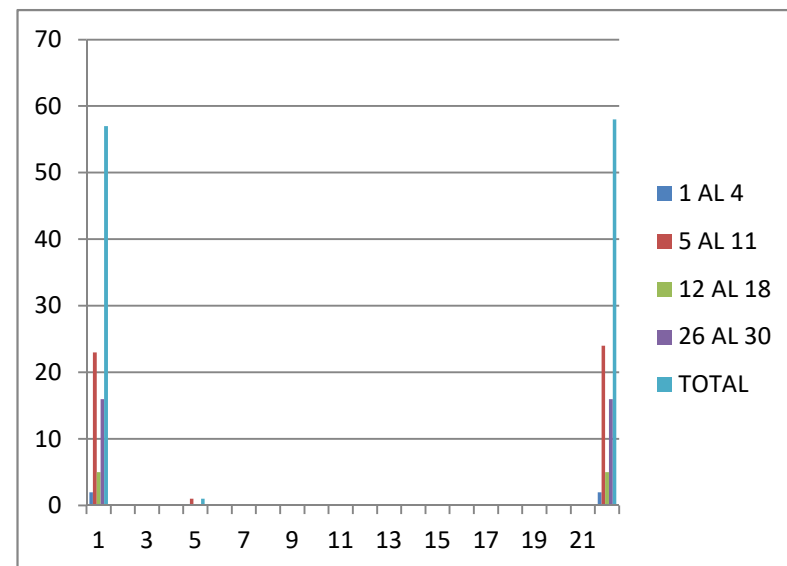

descubreRota
Delegación de Promoción Turística

RECuento MENSUAL DE COSTA BALLENA

ABRIL 2021

<i>Semana del</i>	1 AL 4	5 AL 11	12 AL 18	19 AL 25	26 AL 30	TOTAL
ESPAÑOLES	2	23	5	11	16	57
INGLESES	0	0				0
AMERICANOS					0	0
ALEMANES						0
BELGAS		1				1
ITALIANOS						0
SUECOS						0
FRANCESES						0
FINLANDESES						0
SUDAMERICANOS			0			0
DINAMARCA						0
PORTUGUESES						0
SUDÁFRICA						0
LUXEMBURGO						0
HOLANDESES						0
NORUEGOS						0
AUSTRIACOS						0
SUIZOS						0
RUSOS						0
						0
						0
						0
TOTAL	2	24	5	11	16	58

descubreRota
Delegación de Promoción Turística

RECUENTO NACIONAL DE COSTA BALLENA

ABRIL 2021

<i>Semana del</i>	1 AL 4	5 AL 11	12 AL 18	19 AL 25	26 AL 30	TOTAL
CADIZ	1	21	5	10	15	52
SEVILLA		1	0	1	1	3
CORDOBA						0
HUELVA						0
JAEN						0
MÁLAGA						0
ALMERIA						0
GRANADA						0
EXTREMADURA						0
MADRID	1	1	0		0	2
ISLAS						0
CEUTA Y MELILLA						0
GALICIA						0
ASTURIAS						0
CANTABRIA						0
PAIS VASCO						0
NAVARRA						0
LA RIOJA						0
ARAGÓN					0	0
CATALUÑA						0
VALENCIA						0
C. LA MANCHA						0
C. LEÓN						0
MURCIA						0
TOTAL	2	23	5	11	16	57

RECUENTO MENSUAL POR EDADES DE COSTA BALLENA

ABRIL 2021

<i>Semana del</i>	1 AL 4	5 AL 11	12 AL 18	19 AL 25	26 AL 30	TOTAL
20 - 30	0	0	0	2	1	3
30 - 40	0	3	1	0	1	5
40 - 50	0	3	1	2	5	11
50 - 60	1	3	0	1	2	7
. + 60	1	15	3	6	7	32
TOTAL	2	24	5	11	16	58