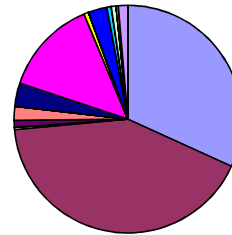

descubreRota
Delegación de Promoción Turística

RECUESTO NACIONAL DE COSTA BALLENA

AGOSTO

Edades	3 AL 7	10 AL 14	17 AL 21	24 AL 28	31	TOTAL
CADIZ	18	26	28	20	4	96
SEVILLA	25	35	31	29	6	126
CORDOBA				1		1
HUELVA						0
JAEN	3					3
MÁLAGA	2	2		2		6
ALMERIA						0
GRANADA						0
EXTREMADURA	2	4	3	1		10
MADRID	11	7	12	11		41
ISLAS				2		2
CEUTA Y MELILLA						0
GALICIA						0
ASTURIAS						0
CANTABRIA						0
PAIS VASCO		1	3	4		8
NAVARRA		2				2
LA RIOJA						0
ARAGÓN				2		2
CATALUÑA						0
VALENCIA						0
C. LA MANCHA		1				1
C. LEÓN	1	2		1		4
MURCIA						0
TOTAL	62	80	77	73	10	302

RECUESTO NACIONAL

- CADIZ
- SEVILLA
- CORDOBA
- HUELVA
- JAEN
- MÁLAGA
- ALMERIA
- GRANADA
- EXTREMADURA
- MADRID
- ISLAS
- CEUTA Y MELILLA
- GALICIA
- ASTURIAS
- CANTABRIA
- PAIS VASCO
- NAVARRA
- LA RIOJA
- ARAGÓN
- CATALUÑA
- VALENCIA
- C. LA MANCHA
- C. LEÓN
- MURCIA