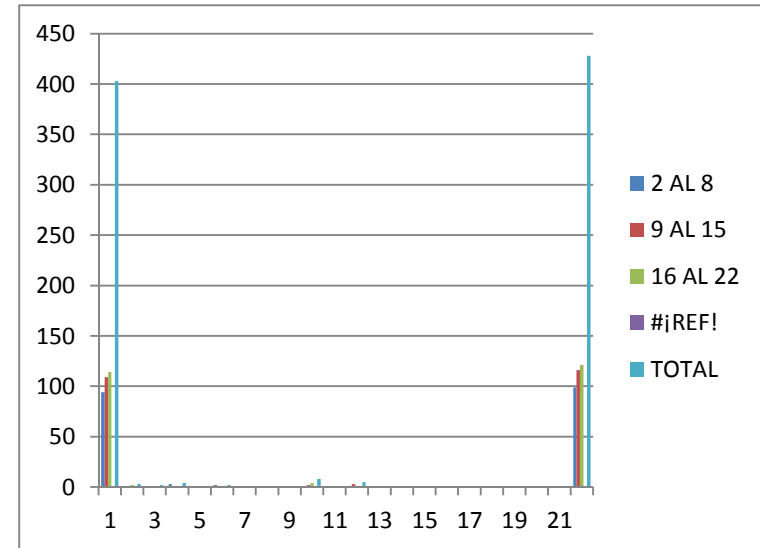

descubreRota
Delegación de Promoción Turística

RECUESTO MENSUAL DE COSTA BALLENA

AGOSTO 2021

<i>Semana del</i>	2 AL 8	9 AL 15	16 AL 22	23 AL 31	TOTAL
ESPAÑOLES	94	109	114	86	403
INGLESES			2	1	3
AMERICANOS		1	1		2
ALEMANES	3	1			4
BELGAS					0
ITALIANOS	2				2
SUECOS					0
FRANCESES				1	1
FINLANDESES					0
SUDAMERICANOS		2	4	2	8
DINAMARCA					0
PORTUGUESES		3		2	5
SUDÁFRICA					0
LUXEMBURGO					0
HOLANDESES					0
NORUEGOS					0
AUSTRIACOS					0
SUIZOS					0
RUSOS					0
IRLANDA					0
TOTAL	99	116	121	92	428

descubreRota
Delegación de Promoción Turística

RECUESTO NACIONAL DE COSTA BALLENA

AGOSTO 2021

<i>Semana del</i>	2 AL 8	9 AL 15	16 AL 22	23 AL 31	TOTAL
CADIZ	24	29	22	23	98
SEVILLA	26	38	32	22	118
CORDOBA		1			1
HUELVA			2	1	3
JAEN					0
MÁLAGA				2	2
ALMERIA					0
GRANADA	4	1	1		6
EXTREMADURA		2	3		5
MADRID	32	20	33	14	99
ISLAS		1		1	2
CEUTA Y MELILLA					0
GALICIA		2			2
ASTURIAS					0
CANTABRIA		1			1
PAIS VASCO		5	9	7	21
NAVARRA	2			2	4
LA RIOJA				2	2
ARAGÓN					0
CATALUÑA			1		1
VALENCIA		1	2	5	8
C. LA MANCHA	3	2	3	3	11
C. LEÓN	3	4	6	4	17
MURCIA		2			2
TOTAL	94	109	114	86	403