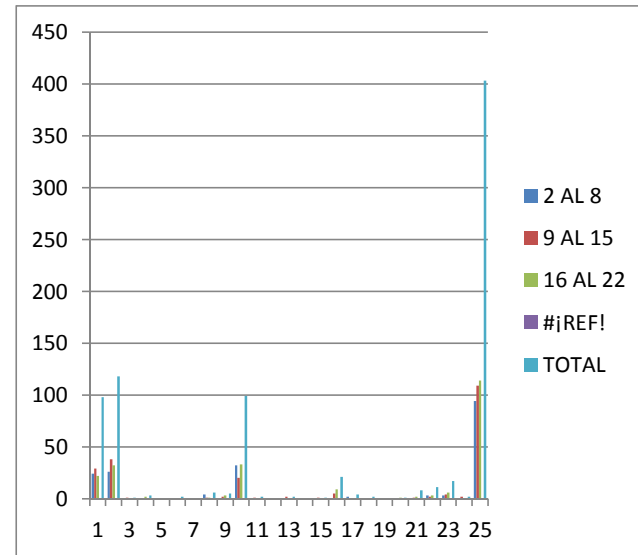

descubreRota
Delegación de Promoción Turística

RECUESTO MENSUAL DE COSTA BALLENA

AGOSTO 2021

<i>Semana del</i>	2 AL 8	9 AL 15	16 AL 22	23 AL 31	TOTAL
ESPAÑOLES	94	109	114	86	403
INGLESES			2	1	3
AMERICANOS		1	1		2
ALEMANES	3	1			4
BELGAS					0
ITALIANOS	2				2
SUECOS					0
FRANCESES				1	1
FINLANDESES					0
SUDAMERICANOS		2	4	2	8
DINAMARCA					0
PORTUGUESES		3		2	5
SUDÁFRICA					0
LUXEMBURGO					0
HOLANDESES					0
NORUEGOS					0
AUSTRIACOS					0
SUIZOS					0
RUSOS					0
IRLANDA					0
TOTAL	99	116	121	92	428

descubreRota
Delegación de Promoción Turística

RECUESTO NACIONAL DE COSTA BALLENA

AGOSTO 2021

<i>Semana del</i>	2 AL 8	9 AL 15	16 AL 22	23 AL 31	TOTAL
CADIZ	24	29	22	23	98
SEVILLA	26	38	32	22	118
CORDOBA		1			1
HUELVA			2	1	3
JAEN					0
MÁLAGA				2	2
ALMERIA					0
GRANADA	4	1	1		6
EXTREMADURA		2	3		5
MADRID	32	20	33	14	99
ISLAS		1		1	2
CEUTA Y MELILLA					0
GALICIA		2			2
ASTURIAS					0
CANTABRIA		1			1
PAIS VASCO		5	9	7	21
NAVARRA	2			2	4
LA RIOJA				2	2
ARAGÓN					0
CATALUÑA			1		1
VALENCIA		1	2	5	8
C. LA MANCHA	3	2	3	3	11
C. LEÓN	3	4	6	4	17
MURCIA		2			2
TOTAL	94	109	114	86	403