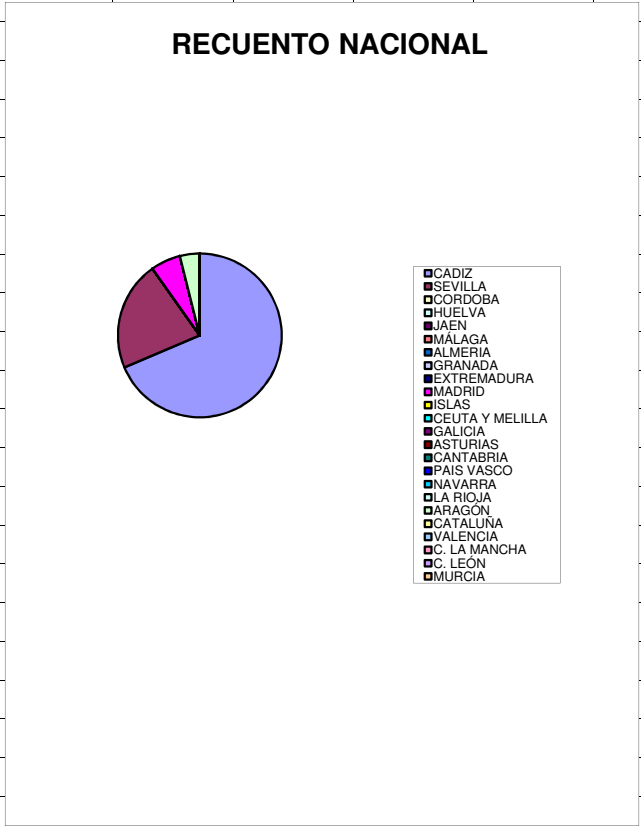

RECUESTO INTERNACIONAL COSTA BALLENA DICIEMBRE 2020

	1 AL 6	7 AL 13	14 AL 20	21 AL 27	28- 31	TOTAL
ESPAÑOLES	18	9	12	8		47
INGLESES			1			1
AMERICANOS						
ALEMANES						
BELGAS						
ITALIANOS						
SUECOS						
FRANCESES						
FINLANDESES						
SUDAMERICANOS						
DINAMARCA						
PORTUGUESES						
SUDÁFRICA						
LUXEMBURGO						
HOLANDESES						
NORUEGOS						
AUSTRIACOS						
SUIZOS						
RUSOS						
TOTAL	18	9	13	8	0	48

RECUENTO NACIONAL COSTA BALLENA DICIEMBRE 2020

	1 AL 6	7 AL 13	14 AL 20	21 AL 27	28- 31	TOTAL
CADIZ	16	5	8	6		35
SEVILLA		3	4	2	2	11
CORDOBA						0
HUELVA						0
JAEN						0
MÁLAGA						0
ALMERIA						0
GRANADA						0
EXTREMADURA						0
MADRID	2	1				3
ISLAS						0
CEUTA Y MELILLA						0
GALICIA						0
ASTURIAS						0
CANTABRIA						0
PAIS VASCO						0
NAVARRA						0
LA RIOJA						0
ARAGÓN					2	2
CATALUÑA						0
VALENCIA						0
C. LA MANCHA						0
C. LEÓN						0
MURCIA						0
TOTAL	18	9	12	8	4	51

- CADIZ
- SEVILLA
- CORDOBA
- HUELVA
- JAEN
- MÁLAGA
- ALMERIA
- GRANADA
- EXTREMADURA
- MADRID
- ISLAS
- CEUTA Y MELILLA
- GALICIA
- ASTURIAS
- CANTABRIA
- PAIS VASCO
- NAVARRA
- LA RIOJA
- ARAGON
- CATALUÑA
- VALENCIA
- C. LA MANCHA
- C. LEÓN
- MURCIA