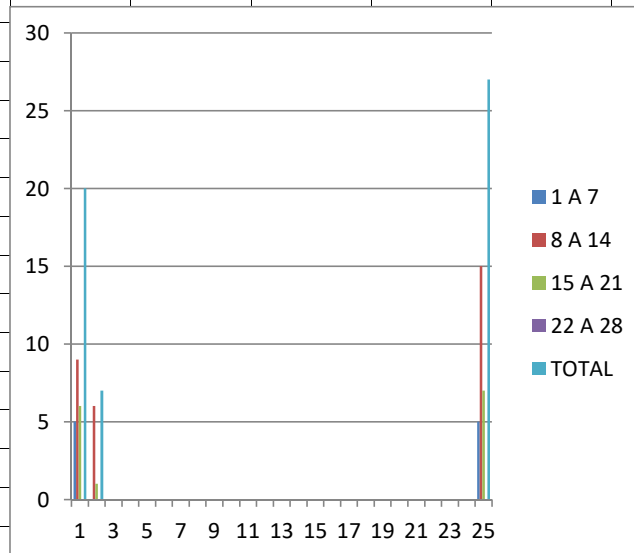

descubreRota
Delegación de Promoción Turística

RECUESTO MENSUAL DE COSTA BALLENA

FEBRERO 2021

<i>Semana del</i>	1 A 7	8 A 14	15 A 21	22 A 28	TOTAL
ESPAÑOLES	5	15	7	0	27
INGLESES					0
AMERICANOS					0
ALEMANES					0
BELGAS					0
ITALIANOS					0
SUECOS					0
FRANCESES					0
FINLANDESES					0
SUDAMERICANOS					0
DINAMARCA					0
PORTUGUESES					0
SUDÁFRICA					0
LUXEMBURGO					0
HOLANDESES					0
NORUEGOS					0
AUSTRIACOS					0
SUIZOS					0
RUSOS					0
					0
					0
TOTAL	5	15	7	0	27

descubreRota
Delegación de Promoción Turística

RECUESTO NACIONAL DE COSTA BALLENA

FEBRERO 2021

Semana del	1 A 7	8 A 14	15 A 21	22 A 28	TOTAL
CADIZ	5	9	6	0	20
SEVILLA	0	6	1	0	7
CORDOBA		0	0		0
HUELVA					0
JAEN					0
MÁLAGA					0
ALMERIA					0
GRANADA					0
EXTREMADURA					0
MADRID	0				0
ISLAS					0
CEUTA Y MELILLA					0
GALICIA					0
ASTURIAS					0
CANTABRIA					0
PAIS VASCO					0
NAVARRA					0
LA RIOJA					0
ARAGÓN					0
CATALUÑA					0
VALENCIA					0
C. LA MANCHA					0
C. LEÓN					0
MURCIA					0
TOTAL	5	15	7	0	27

RECUENTO MENSUAL POR EDADES DE COSTA BALLENA

FEBRERO 2021

<i>Semana del</i>	1 A 7	8 A 14	15 A 21	22 A 28	TOTAL
20 - 30	0	0	1	0	1
30 - 40	3	0	4	0	7
40 - 50	0	2	0	0	2
50 - 60	0	10	0	0	10
. + 60	2	3	2	0	7
TOTAL	5	15	7	0	27