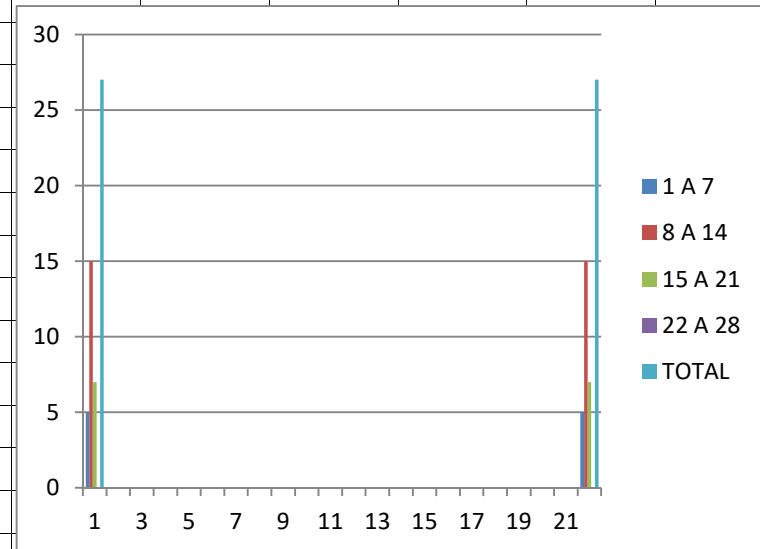

descubreRota
Delegación de Promoción Turística

RECUESTO MENSUAL DE COSTA BALLENA

FEBRERO 2021

<i>Semana del</i>	1 A 7	8 A 14	15 A 21	22 A 28	TOTAL
ESPAÑOLES	5	15	7	0	27
INGLESES					0
AMERICANOS					0
ALEMANES					0
BELGAS					0
ITALIANOS					0
SUECOS					0
FRANCESES					0
FINLANDESES					0
SUDAMERICANOS					0
DINAMARCA					0
PORTUGUESES					0
SUDÁFRICA					0
LUXEMBURGO					0
HOLANDESES					0
NORUEGOS					0
AUSTRIACOS					0
SUIZOS					0
RUSOS					0
					0
					0
TOTAL	5	15	7	0	27

descubreRota
Delegación de Promoción Turística

RECUESTO NACIONAL DE COSTA BALLENA

FEBRERO 2021

Semana del	1 A 7	8 A 14	15 A 21	22 A 28	TOTAL
CADIZ	5	9	6	0	20
SEVILLA	0	6	1	0	7
CORDOBA		0	0		0
HUELVA					0
JAEN					0
MÁLAGA					0
ALMERIA					0
GRANADA					0
EXTREMADURA					0
MADRID	0				0
ISLAS					0
CEUTA Y MELILLA					0
GALICIA					0
ASTURIAS					0
CANTABRIA					0
PAIS VASCO					0
NAVARRA					0
LA RIOJA					0
ARAGÓN					0
CATALUÑA					0
VALENCIA					0
C. LA MANCHA					0
C. LEÓN					0
MURCIA					0
TOTAL	5	15	7	0	27

RECUENTO MENSUAL POR EDADES DE COSTA BALLENA

FEBRERO 2021

<i>Semana del</i>	1 A 7	8 A 14	15 A 21	22 A 28	TOTAL
20 - 30	0	0	1	0	1
30 - 40	3	0	4	0	7
40 - 50	0	2	0	0	2
50 - 60	0	10	0	0	10
. + 60	2	3	2	0	7
TOTAL	5	15	7	0	27