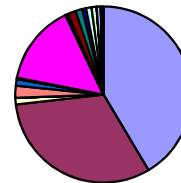

descubreRota
Delegación de Promoción Turística

RECUESTO MENSUAL INTERNACIONAL COSTA BALLENA JULIO 2020

Edades	1 al 3	6 AL 10	13 AL 17	20 AL 24	27 AL 31	TOTAL
ESPAÑOLES	56	56	178	51	69	410
INGLESES						0
AMERICANOS						0
ALEMANES						0
BELGAS						0
ITALIANOS						0
SUECOS						0
FRANCESES						0
FINLANDESES						0
SUDAMERICANOS						0
DINAMARCA						0
PORTUGUESES						0
SUDÁFRICA						0
LUXEMBURGO						0
HOLANDESES						0
NORUEGOS						0
AUSTRIACOS						0
SUIZOS						0
RUSOS						0
						0
						0
						0
TOTAL	56	56	178	51	69	410

RECUESTO MENSUAL NACIONAL COSTA BALLENA JULIO 2020

<i>Edades</i>	1 al 3	6 AL 10	13 AL 17	20 AL 24	27 AL 31	TOTAL
CADIZ	37	25	81	8	19	170
SEVILLA	9	3	58	23	37	130
CORDOBA	0			3	2	5
HUELVA	0					0
JAEN	0					0
MÁLAGA	0	6	3			9
ALMERIA	0		5			5
GRANADA	0					0
EXTREMADURA	0				1	1
MADRID	6	18	16	15	6	61
ISLAS	0					0
CEUTA Y MELILLA	0					0
GALICIA	0			2		2
ASTURIAS	0		4		2	6
CANTABRIA	0	2	3			5
PAIS VASCO	0		2		1	3
NAVARRA	0					0
LA RIOJA	4					4
ARAGÓN	0		3		1	4
CATALUÑA	0					0
VALENCIA	0		3			3
C. LA MANCHA	0					0
C. LEÓN	0	2				2
MURCIA	0					0
TOTAL	56	56	178	51	69	410

RECUESTO NACIONAL

- CADIZ
- SEVILLA
- CORDOBA
- HUELVA
- JAEN
- MÁLAGA
- ALMERIA
- GRANADA
- EXTREMADURA
- MADRID
- ISLAS
- CEUTA Y MELILLA
- GALICIA
- ASTURIAS
- CANTABRIA
- PAIS VASCO
- NAVARRA
- LA RIOJA
- ARAGÓN
- CATALUÑA
- VALENCIA
- C. LA MANCHA
- C. LEÓN
- MURCIA