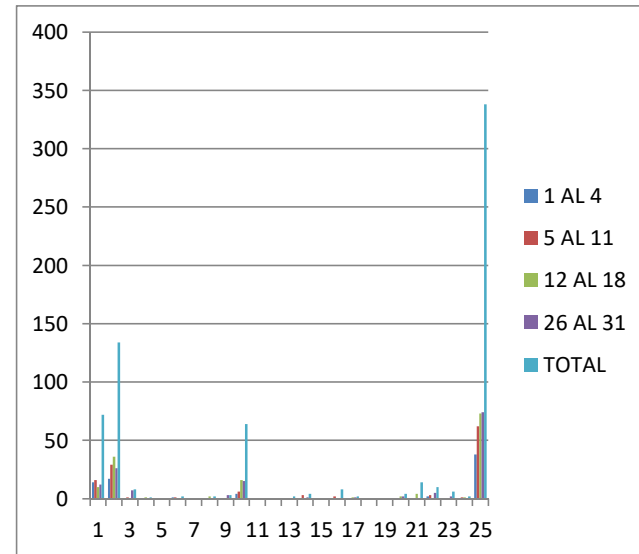

descubreRota
Delegación de Promoción Turística

RECUENTO INTERNACIONAL DE COSTA BALLENA

JULIO 2021

<i>Semana del</i>	1 AL 4	5 AL 11	12 AL 18	19 AL 25	26 AL 31	TOTAL
ESPAÑOLES	38	62	73	91	74	338
INGLESES				2		2
AMERICANOS						0
ALEMANES		2		2	1	5
BELGAS				1		1
ITALIANOS					2	2
SUECOS						0
FRANCESES			4			4
FINLANDESES						0
SUDAMERICANOS						0
DINAMARCA						0
PORTUGUESES						0
SUDÁFRICA						0
LUXEMBURGO						0
HOLANDESES						0
NORUEGOS						0
AUSTRIACOS						0
SUIZOS						0
RUSOS						0
IRLANDA						0
TOTAL	38	64	77	96	77	352

descubreRota
Delegación de Promoción Turística

RECUESTO NACIONAL DE COSTA BALLENA

JULIO 2021

<i>Semana del</i>	1 AL 4	5 AL 11	12 AL 18	19 AL 25	26 AL 31	TOTAL
CADIZ	14	16	10	20	12	72
SEVILLA	17	29	36	26	26	134
CORDOBA		1			7	8
HUELVA			1			1
JAEN						0
MÁLAGA	1	1				2
ALMERIA						0
GRANADA			2			2
EXTREMADURA					3	3
MADRID	4	6	16	23	15	64
ISLAS						0
CEUTA Y MELILLA						0
GALICIA				2		2
ASTURIAS		3			1	4
CANTABRIA						0
PAIS VASCO		2		6		8
NAVARRA			1		1	2
LA RIOJA						0
ARAGÓN						0
CATALUÑA			2		2	4
VALENCIA			4	10		14
C. LA MANCHA	2	3			5	10
C. LEÓN				4	2	6
MURCIA		1	1			2
TOTAL	38	62	73	91	74	338

RECUENTO MENSUAL POR EDADES DE COSTA BALLENA

JULIO 2021

<i>Semana del</i>	1 AL 4	5 AL 11	12 AL 18	19 AL 25	26 AL 31	TOTAL
20 - 30	1	3	11	9	4	28
30 - 40	3	2	2	9	7	23
40 - 50	4	7	6	16	14	47
50 - 60	14	21	27	38	18	118
. + 60	16	31	31	24	34	136
TOTAL	38	64	77	96	77	352