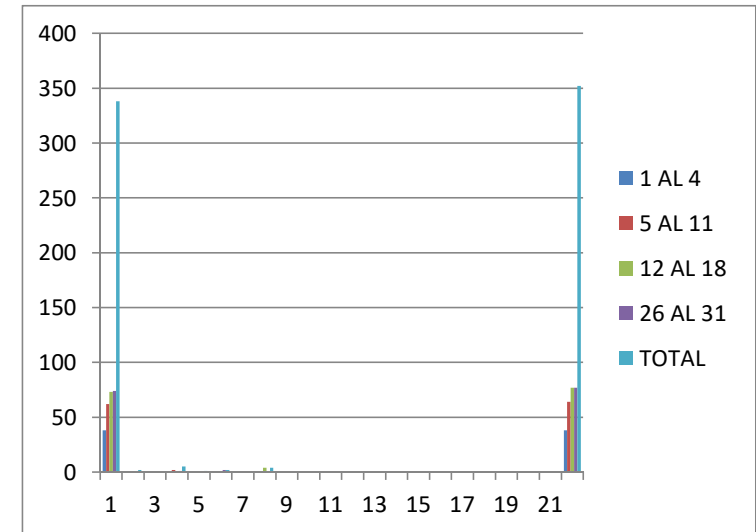

descubreRota
Delegación de Promoción Turística

RECUENTO INTERNACIONAL DE COSTA BALLENA

JULIO 2021

<i>Semana del</i>	1 AL 4	5 AL 11	12 AL 18	19 AL 25	26 AL 31	TOTAL
ESPAÑOLES	38	62	73	91	74	338
INGLESES				2		2
AMERICANOS						0
ALEMANES		2		2	1	5
BELGAS				1		1
ITALIANOS					2	2
SUECOS						0
FRANCESES			4			4
FINLANDESES						0
SUDAMERICANOS						0
DINAMARCA						0
PORTUGUESES						0
SUDÁFRICA						0
LUXEMBURGO						0
HOLANDESES						0
NORUEGOS						0
AUSTRIACOS						0
SUIZOS						0
RUSOS						0
IRLANDA						0
TOTAL	38	64	77	96	77	352

descubreRota
Delegación de Promoción Turística

RECUESTO NACIONAL DE COSTA BALLENA

JULIO 2021

<i>Semana del</i>	1 AL 4	5 AL 11	12 AL 18	19 AL 25	26 AL 31	TOTAL
CADIZ	14	16	10	20	12	72
SEVILLA	17	29	36	26	26	134
CORDOBA		1			7	8
HUELVA			1			1
JAEN						0
MÁLAGA	1	1				2
ALMERIA						0
GRANADA			2			2
EXTREMADURA					3	3
MADRID	4	6	16	23	15	64
ISLAS						0
CEUTA Y MELILLA						0
GALICIA				2		2
ASTURIAS		3			1	4
CANTABRIA						0
PAIS VASCO		2		6		8
NAVARRA			1		1	2
LA RIOJA						0
ARAGÓN						0
CATALUÑA			2		2	4
VALENCIA			4	10		14
C. LA MANCHA	2	3			5	10
C. LEÓN				4	2	6
MURCIA		1	1			2
TOTAL	38	62	73	91	74	338

RECUENTO MENSUAL POR EDADES DE COSTA BALLENA

JULIO 2021

<i>Semana del</i>	1 AL 4	5 AL 11	12 AL 18	19 AL 25	26 AL 31	TOTAL
20 - 30	1	3	11	9	4	28
30 - 40	3	2	2	9	7	23
40 - 50	4	7	6	16	14	47
50 - 60	14	21	27	38	18	118
. + 60	16	31	31	24	34	136
TOTAL	38	64	77	96	77	352