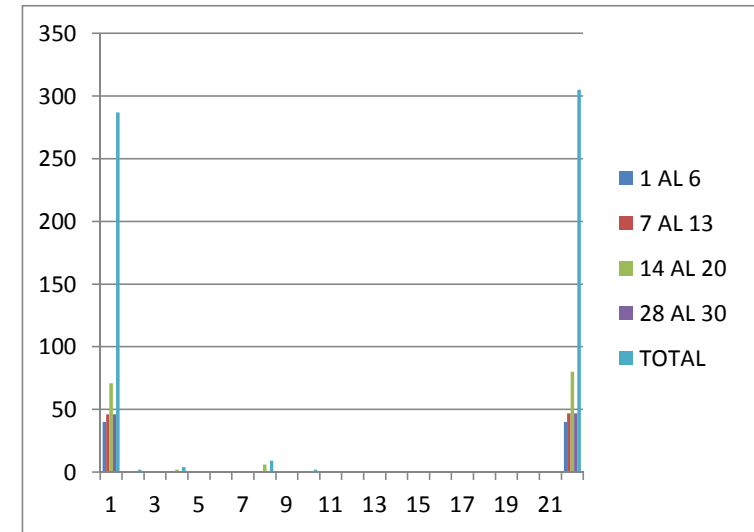

descubreRota
Delegación de Promoción Turística

RECUENTO MENSUAL DE COSTA BALLENA

JUNIO 2021

<i>Semana del</i>	1 AL 6	7 AL 13	14 AL 20	21 AL 27	28 AL 30	TOTAL
ESPAÑOLES	40	46	71	84	46	287
INGLESES	0	0	1		1	2
AMERICANOS					0	0
ALEMANES		1	2	1		4
BELGAS		0				0
ITALIANOS						0
SUECOS						0
FRANCESES			6	3	0	9
FINLANDESES						0
SUDAMERICANOS			0	2		2
DINAMARCA						0
PORTUGUESES						0
SUDÁFRICA						0
LUXEMBURGO						0
HOLANDESES						0
NORUEGOS						0
AUSTRIACOS						0
SUIZOS						0
RUSOS						0
IRLANDA				1		1
						0
TOTAL	40	47	80	91	47	305

descubreRota
Delegación de Promoción Turística

RECUESTO NACIONAL DE COSTA BALLENA

JUNIO 2021

<i>Semana del</i>	1 AL 6	7 AL 13	14 AL 20	21 AL 27	28 AL 30	TOTAL
CADIZ	33	33	36	24	11	137
SEVILLA	3	4	28	25	20	80
CORDOBA						0
HUELVA						0
JAEN						0
MÁLAGA			1			1
ALMERIA						0
GRANADA						0
EXTREMADURA				1		1
MADRID	3	4	3	34	11	55
ISLAS						0
CEUTA Y MELILLA						0
GALICIA						0
ASTURIAS	1					1
CANTABRIA						0
PAIS VASCO						0
NAVARRA						0
LA RIOJA						0
ARAGÓN					0	0
CATALUÑA			2			2
VALENCIA						0
C. LA MANCHA		5	1		4	10
C. LEÓN						0
MURCIA						0
TOTAL	40	46	71	84	46	287

RECUENTO MENSUAL POR EDADES DE COSTA BALLENA

JUNIO 2021

<i>Semana del</i>	1 AL 6	7 AL 13	14 AL 20	21 AL 27	28 AL 30	TOTAL
20 - 30	0	4	8	8	4	24
30 - 40	8	4	7	6	3	28
40 - 50	3	9	12	0	13	37
50 - 60	11	7	9	15	7	49
. + 60	18	23	44	62	20	167
TOTAL	40	47	80	91	47	305