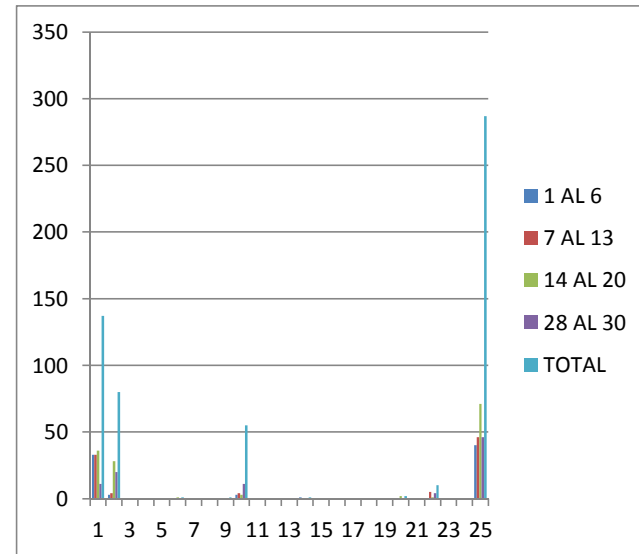

descubreRota
Delegación de Promoción Turística

RECUENTO MENSUAL DE COSTA BALLENA

JUNIO 2021

<i>Semana del</i>	1 AL 6	7 AL 13	14 AL 20	21 AL 27	28 AL 30	TOTAL
ESPAÑOLES	40	46	71	84	46	287
INGLESES	0	0	1		1	2
AMERICANOS					0	0
ALEMANES		1	2	1		4
BELGAS		0				0
ITALIANOS						0
SUECOS						0
FRANCESES			6	3	0	9
FINLANDESES						0
SUDAMERICANOS			0	2		2
DINAMARCA						0
PORTUGUESES						0
SUDÁFRICA						0
LUXEMBURGO						0
HOLANDESES						0
NORUEGOS						0
AUSTRIACOS						0
SUIZOS						0
RUSOS						0
IRLANDA				1		1
						0
TOTAL	40	47	80	91	47	305

descubreRota
Delegación de Promoción Turística

RECUESTO NACIONAL DE COSTA BALLENA

JUNIO 2021

<i>Semana del</i>	1 AL 6	7 AL 13	14 AL 20	21 AL 27	28 AL 30	TOTAL
CADIZ	33	33	36	24	11	137
SEVILLA	3	4	28	25	20	80
CORDOBA						0
HUELVA						0
JAEN						0
MÁLAGA			1			1
ALMERIA						0
GRANADA						0
EXTREMADURA				1		1
MADRID	3	4	3	34	11	55
ISLAS						0
CEUTA Y MELILLA						0
GALICIA						0
ASTURIAS	1					1
CANTABRIA						0
PAIS VASCO						0
NAVARRA						0
LA RIOJA						0
ARAGÓN					0	0
CATALUÑA			2			2
VALENCIA						0
C. LA MANCHA		5	1		4	10
C. LEÓN						0
MURCIA						0
TOTAL	40	46	71	84	46	287

RECUENTO MENSUAL POR EDADES DE COSTA BALLENA

JUNIO 2021

<i>Semana del</i>	1 AL 6	7 AL 13	14 AL 20	21 AL 27	28 AL 30	TOTAL
20 - 30	0	4	8	8	4	24
30 - 40	8	4	7	6	3	28
40 - 50	3	9	12	0	13	37
50 - 60	11	7	9	15	7	49
. + 60	18	23	44	62	20	167
TOTAL	40	47	80	91	47	305