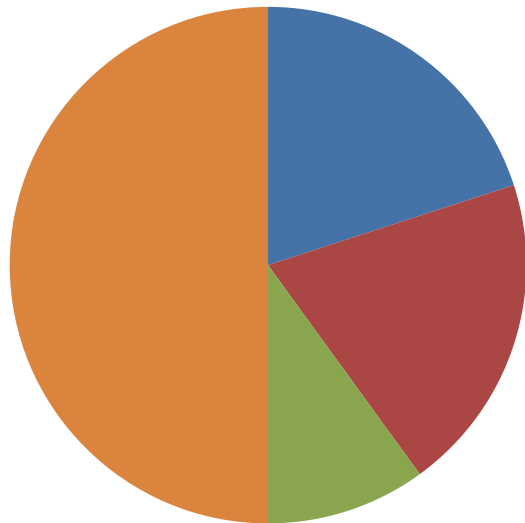

descubreRota
Delegación de Promoción Turística

RECUESTO MENSUAL POR EDADES DE COSTA BALLENA

MARZO 2020

Semana del	Del 2 al 8	Del 9 al 15	Del 16 al 22	Del 23 al 29	Del 30 al 31	TOTAL
20 - 30	1					1
30 - 40	4					4
40 - 50	2	2	1			5
50 - 60	4	2				6
. + 60	5					5
TOTAL	16	4	1	0	0	21

POR EDADES %