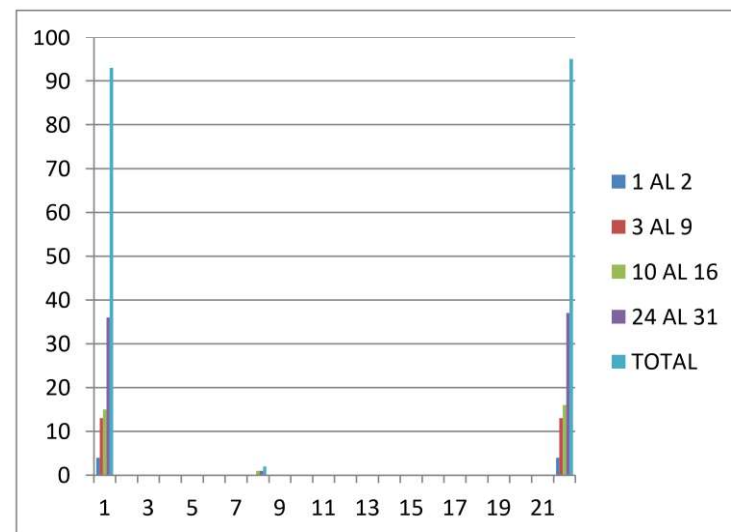

## RECUESTO MENSUAL DE COSTA BALLENA

MAYO 2021

<i>Semana del</i>	1 AL 2	3 AL 9	10 AL 16	17 AL 23	24 AL 31	TOTAL
ESPAÑÓLES	4	13	15	25	36	93
INGLESES	0	0				0
AMERICANOS					0	0
ALEMANES						0
BELGAS		0				0
ITALIANOS						0
SUECOS						0
FRANCESES			1		1	2
FINLANDESES						0
SUDAMERICANOS			0			0
DINAMARCA						0
PORTUGUESES						0
SUDÁFRICA						0
LUXEMBURGO						0
HOLANDESES						0
NORUEGOS						0
AUSTRIACOS						0
SUIZOS						0
RUSOS						0
						0
						0
<b>TOTAL</b>	<b>4</b>	<b>13</b>	<b>16</b>	<b>25</b>	<b>37</b>	<b>95</b>