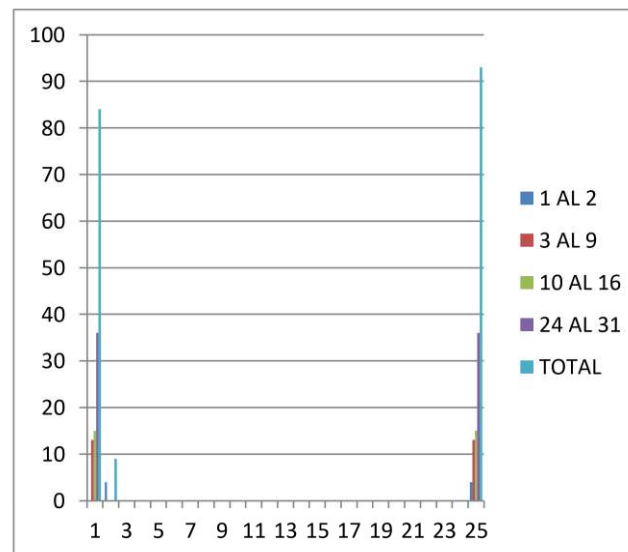

descubreRota
Delegación de Promoción Turística

RECUENTO NACIONAL DE COSTA BALLENA

MAYO 2021

<i>Semana del</i>	1 AL 2	3 AL 9	10 AL 16	17 AL 23	24 AL 31	TOTAL
CADIZ	0	13	15	20	36	84
SEVILLA	4	0	0	5	0	9
CORDOBA						0
HUELVA						0
JAEN						0
MÁLAGA						0
ALMERIA						0
GRANADA						0
EXTREMADURA						0
MADRID	0	0	0		0	0
ISLAS						0
CEUTA Y MELILLA						0
GALICIA						0
ASTURIAS						0
CANTABRIA						0
PAIS VASCO						0
NAVARRA						0
LA RIOJA						0
ARAGÓN					0	0
CATALUÑA						0
VALENCIA						0
C. LA MANCHA						0
C. LEÓN						0
MURCIA						0
TOTAL	4	13	15	25	36	93