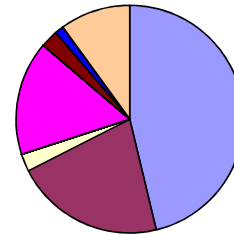

descubreRota
Delegación de Promoción Turística

RECUESTO NACIONAL DE COSTA BALLENA

NOVIEMBRE 2020

Edades	2 AL 8	9 AL 15	16 AL 22	23 AL 29	30	TOTAL
CADIZ	14	12	8		3	37
SEVILLA	8	6	2	1		17
CORDOBA	2					2
HUELVA						0
JAEN						0
MÁLAGA		0				0
ALMERIA						0
GRANADA						0
EXTREMADURA		0				0
MADRID		3	2	6	2	13
ISLAS						0
CEUTA Y MELILLA						0
GALICIA						0
ASTURIAS			2			2
CANTABRIA						0
PAIS VASCO		0		1		1
NAVARRA		0				0
LA RIOJA						0
ARAGÓN						0
CATALUÑA						0
VALENCIA						0
C. LA MANCHA		0				0
C. LEÓN		0				0
MURCIA	8					8
TOTAL	32	21	14	8	5	80

RECUESTO NACIONAL

- CADIZ
- SEVILLA
- CORDOBA
- HUELVA
- JAEN
- MÁLAGA
- ALMERIA
- GRANADA
- EXTREMADURA
- MADRID
- ISLAS
- CEUTA Y MELILLA
- GALICIA
- ASTURIAS
- CANTABRIA
- PAIS VASCO
- NAVARRA
- LA RIOJA
- ARAGÓN
- CATALUÑA
- VALENCIA
- C. LA MANCHA
- C. LEÓN
- MURCIA