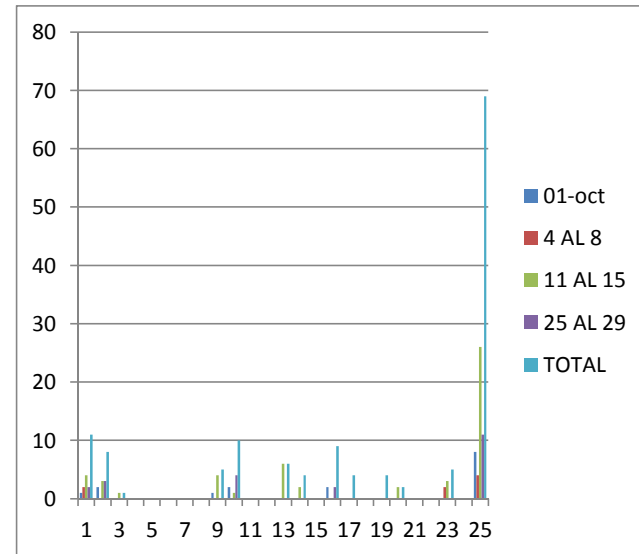

descubreRota
Delegación de Promoción Turística

RECUESTO INTERNACIONAL DE COSTA BALLENA

OCTUBRE 2021

<i>Semana del</i>	01-oct	4 AL 8	11 AL 15	18 AL 22	25 AL 29	TOTAL
ESPAÑOLES	8	4	26	20	11	69
INGLESES		2		1	3	6
AMERICANOS						
ALEMANES					7	7
BELGAS		4	2			6
ITALIANOS						
SUECOS						
FRANCESES			2	3	4	9
FINLANDESES						
SUDAMERICANOS		2				2
DINAMARCA						
PORTUGUESES						
SUDÁFRICA						
LUXEMBURGO						
HOLANDESES						
NORUEGOS						
AUSTRIACOS						
SUIZOS						
RUSOS						
IRLANDA						
ISLANDIA				1		1
TOTAL	8	12	30	25	25	100

descubreRota
Delegación de Promoción Turística

RECUESTO NACIONAL DE COSTA BALLENA

OCTUBRE 2021

<i>Semana del</i>	01-oct	4 AL 8	11 AL 15	18 AL 22	25 AL 29	TOTAL
CADIZ	1	2	4	2	2	11
SEVILLA	2		3		3	8
CORDOBA			1			1
HUELVA						
JAEN						
MÁLAGA						
ALMERIA						
GRANADA						
EXTREMADURA	1		4			5
MADRID	2		1	3	4	10
ISLAS						
CEUTA Y MELILLA						
GALICIA			6			6
ASTURIAS			2	2		4
CANTABRIA						
PAIS VASCO	2			5	2	9
NAVARRA				4		4
LA RIOJA						
ARAGÓN				4		4
CATALUÑA			2			2
VALENCIA						
C. LA MANCHA						
C. LEÓN		2	3			5
MURCIA						
TOTAL	8	4	26	20	11	69

RECUEENTO EDADES DE COSTA BALLENA

OCTUBRE 2021

<i>Semana de</i>	01-oct	4 AL 8	11 AL 15	18 AL 22	25 AL 29	TOTAL
20 - 30						
30 - 40				2	4	6
40 - 50			1	3	2	6
50 - 60	5		8	1	5	19
. + 60	3	12	21	19	14	69
TOTAL	8	12	30	25	25	100