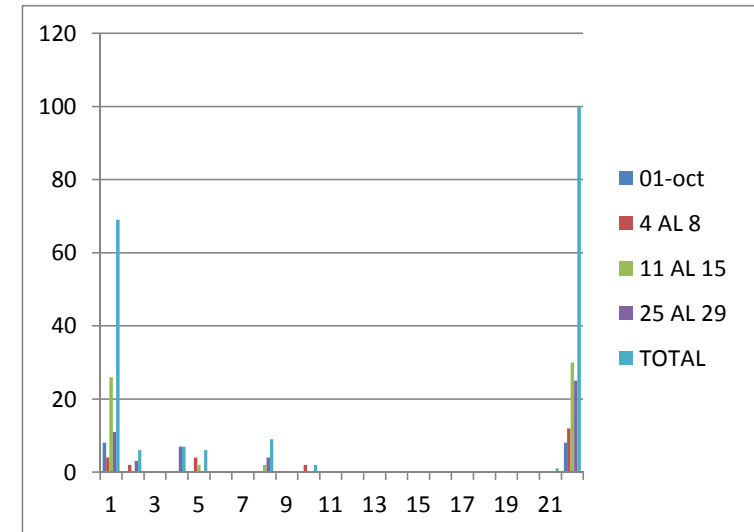

descubreRota
Delegación de Promoción Turística

RECUESTO INTERNACIONAL DE COSTA BALLENA

OCTUBRE 2021

<i>Semana del</i>	01-oct	4 AL 8	11 AL 15	18 AL 22	25 AL 29	TOTAL
ESPAÑOLES	8	4	26	20	11	69
INGLESES		2		1	3	6
AMERICANOS						
ALEMANES					7	7
BELGAS		4	2			6
ITALIANOS						
SUECOS						
FRANCESES			2	3	4	9
FINLANDESES						
SUDAMERICANOS		2				2
DINAMARCA						
PORTUGUESES						
SUDÁFRICA						
LUXEMBURGO						
HOLANDESES						
NORUEGOS						
AUSTRIACOS						
SUIZOS						
RUSOS						
IRLANDA						
ISLANDIA				1		1
TOTAL	8	12	30	25	25	100

descubreRota
Delegación de Promoción Turística

RECUESTO NACIONAL DE COSTA BALLENA

OCTUBRE 2021

<i>Semana del</i>	01-oct	4 AL 8	11 AL 15	18 AL 22	25 AL 29	TOTAL
CADIZ	1	2	4	2	2	11
SEVILLA	2		3		3	8
CORDOBA			1			1
HUELVA						
JAEN						
MÁLAGA						
ALMERIA						
GRANADA						
EXTREMADURA	1		4			5
MADRID	2		1	3	4	10
ISLAS						
CEUTA Y MELILLA						
GALICIA			6			6
ASTURIAS			2	2		4
CANTABRIA						
PAIS VASCO	2			5	2	9
NAVARRA				4		4
LA RIOJA						
ARAGÓN				4		4
CATALUÑA			2			2
VALENCIA						
C. LA MANCHA						
C. LEÓN		2	3			5
MURCIA						
TOTAL	8	4	26	20	11	69

RECUEENTO EDADES DE COSTA BALLENA

OCTUBRE 2021

<i>Semana de</i>	01-oct	4 AL 8	11 AL 15	18 AL 22	25 AL 29	TOTAL
20 - 30						
30 - 40				2	4	6
40 - 50			1	3	2	6
50 - 60	5		8	1	5	19
. + 60	3	12	21	19	14	69
TOTAL	8	12	30	25	25	100