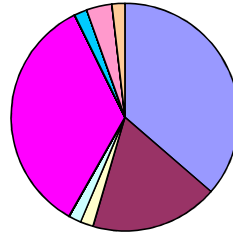

descubreRota
Delegación de Promoción Turística

RECUESTO NACIONAL DE COSTA BALLENA

OCTUBRE

Edades	1 y 2	5 al 9	12 al 16	19 a 23	26 al 30	TOTAL
CADIZ	5	7		8		20
SEVILLA	5	3		2		10
CORDOBA		1		0		1
HUELVA		1		0		1
JAEN		0		0		0
MÁLAGA		0		0		0
ALMERIA		0		0		0
GRANADA		0		0		0
EXTREMADURA		0		0		0
MADRID	2	12		5		19
ISLAS		0		0		0
CEUTA Y MELILLA				0		0
GALICIA				0		0
ASTURIAS				0		0
CANTABRIA				0		0
PAIS VASCO				0		0
NAVARRA				1		1
LA RIOJA				0		0
ARAGÓN				0		0
CATALUÑA				0		0
VALENCIA				0		0
C. LA MANCHA				2		2
C. LEÓN				0		0
MURCIA		1				1
TOTAL	12	25	0	18	0	55

RECUESTO NACIONAL

- CADIZ
- SEVILLA
- CORDOBA
- HUELVA
- JAEN
- MÁLAGA
- ALMERIA
- GRANADA
- EXTREMADURA
- MADRID
- ISLAS
- CEUTA Y MELILLA
- GALICIA
- ASTURIAS
- CANTABRIA
- PAIS VASCO
- NAVARRA
- LA RIOJA
- ARAGÓN
- CATALUÑA
- VALENCIA
- C. LA MANCHA
- C. LEÓN
- MURCIA