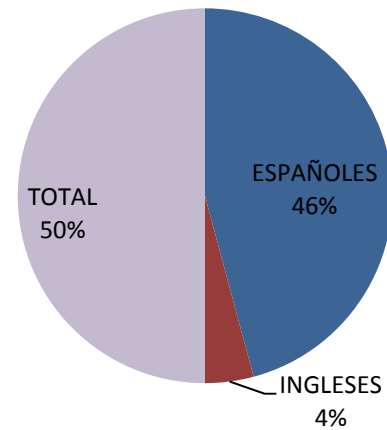

descubreRota
Delegación de Promoción Turística

RECUESTO INTERNACIONAL DE COSTA BALLENA

PUENTE INMACULADA 6-8 DIC 2021

ESPAÑOLES	11		11
INGLESES	1		1
AMERICANOS			
ALEMANES			
BELGAS			
ITALIANOS			
SUECOS			
FRANCESES			
FINLANDESES			
SUDAMERICANOS			
DINAMARCA			
PORTUGUESES			
SUDÁFRICA			
LUXEMBURGO			
HOLANDESES			
NORUEGOS			
AUSTRIACOS			
SUIZOS			
RUSOS			
TOTAL	12		12

Título del gráfico

descubreRota
Delegación de Promoción Turística

RECUENTO NACIONAL DE COSTA BALLENA

PUENTE INMACULADA 6-8 DIC 2021

CADIZ			
SEVILLA	2		2
CORDOBA			
HUELVA			
JAEN			
MÁLAGA			
ALMERIA	2		2
GRANADA			
EXTREMADURA			
MADRID			
ISLAS			
CEUTA Y MELILLA			
GALICIA	7		7
ASTURIAS			
CANTABRIA			
PAIS VASCO			
NAVARRA			
LA RIOJA			
ARAGÓN			
CATALUÑA			
VALENCIA			
C. LA MANCHA			
C. LEÓN			
MURCIA			
TOTAL	11		11