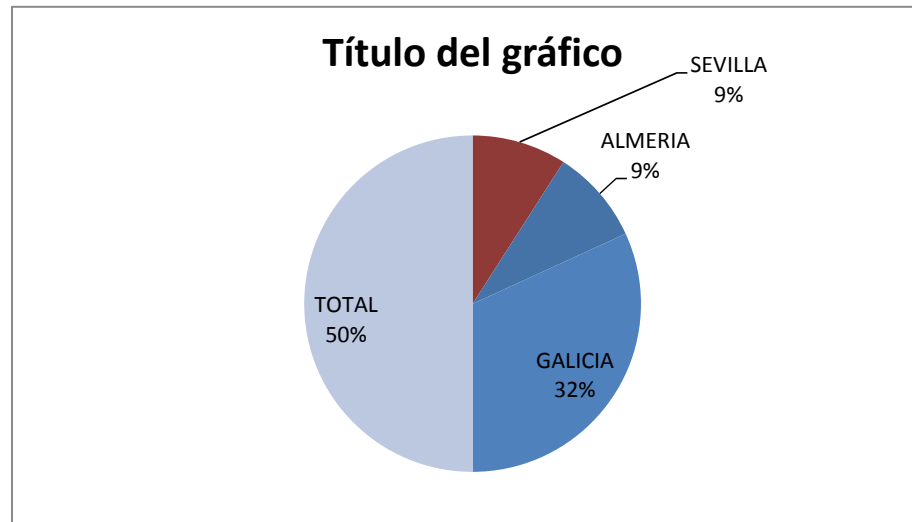

descubreRota
Delegación de Promoción Turística

RECUESTO INTERNACIONAL DE COSTA BALLENA

PUENTE INMACULADA 6-8 DIC 2021

ESPAÑOLES	11		11
INGLESES	1		1
AMERICANOS			
ALEMANES			
BELGAS			
ITALIANOS			
SUECOS			
FRANCESES			
FINLANDESES			
SUDAMERICANOS			
DINAMARCA			
PORTUGUESES			
SUDÁFRICA			
LUXEMBURGO			
HOLANDESES			
NORUEGOS			
AUSTRIACOS			
SUIZOS			
RUSOS			
TOTAL	12		12

Título del gráfico

descubreRota
Delegación de Promoción Turística

RECUENTO NACIONAL DE COSTA BALLENA

PUENTE INMACULADA 6-8 DIC 2021

CADIZ			
SEVILLA	2		2
CORDOBA			
HUELVA			
JAEN			
MÁLAGA			
ALMERIA	2		2
GRANADA			
EXTREMADURA			
MADRID			
ISLAS			
CEUTA Y MELILLA			
GALICIA	7		7
ASTURIAS			
CANTABRIA			
PAIS VASCO			
NAVARRA			
LA RIOJA			
ARAGÓN			
CATALUÑA			
VALENCIA			
C. LA MANCHA			
C. LEÓN			
MURCIA			
TOTAL	11		11

descubreRota
Delegación de Promoción Turística

RECuento POR EDADES DE COSTA BALLENA

PUENTE INMACULADA 6-8 DIC 2021

20 - 30	
30 - 40	
40 - 50	2
50 - 60	3
. + 60	7
TOTAL	12