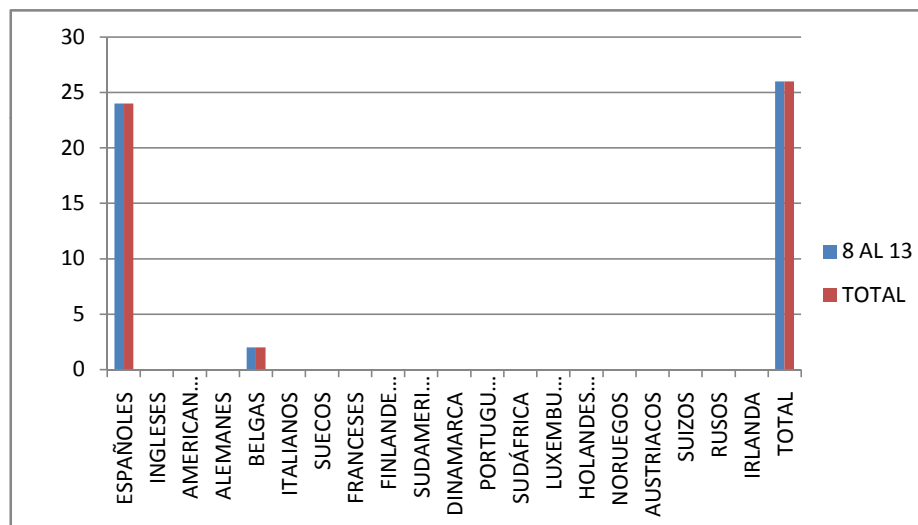

descubreRota
Delegación de Promoción Turística

RECuento MENSUAL DE COSTA BALLENA

PUEBTO DEL PILAR - 8 AL 13 OCTUBRE 2021

<i>Semana del</i>	8 AL 13	TOTAL
ESPAÑÓLES	24	24
INGLESES		
AMERICANOS		
ALEMANES		
BELGAS	2	2
ITALIANOS		
SUECOS		
FRANCESES		
FINLANDESES		
SUDAMERICANOS		
DINAMARCA		
PORTUGUESES		
SUDÁFRICA		
LUXEMBURGO		
HOLANDESES		
NORUEGOS		
AUSTRIACOS		
SUIZOS		
RUSOS		
IRLANDA		
TOTAL	26	26

descubreRota
Delegación de Promoción Turística

RECUESTO NACIONAL DE COSTA BALLENA

PUENTE DEL PILAR - 8 AL 13 OCTUBRE 2021

<i>Semana del</i>	8 al 13 Oct	TOTAL
CADIZ	6	6
SEVILLA	2	2
CORDOBA		0
HUELVA		0
JAEN		0
MÁLAGA		0
ALMERIA		0
GRANADA		0
EXTREMADURA	4	4
MADRID	1	1
ISLAS		0
CEUTA Y MELILLA		0
GALICIA	6	6
ASTURIAS	1	1
CANTABRIA		0
PAIS VASCO		0
NAVARRA		0
LA RIOJA		0
ARAGÓN		0
CATALUÑA	2	2
VALENCIA		0
C. LA MANCHA		0
C. LEÓN	2	2
MURCIA		0
TOTAL	24	24

RECUESTO MENSUAL POR EDADES DE COSTA BALLENA

PUENTE DEL PILAR - 8 AL 13 OCTUBRE 2021

<i>Semana del</i>	8 AL 13 OCTUBRE	TOTAL
20 - 30		
30 - 40		
40 - 50	1	1
50 - 60	3	3
. + 60	22	22
TOTAL	26	26