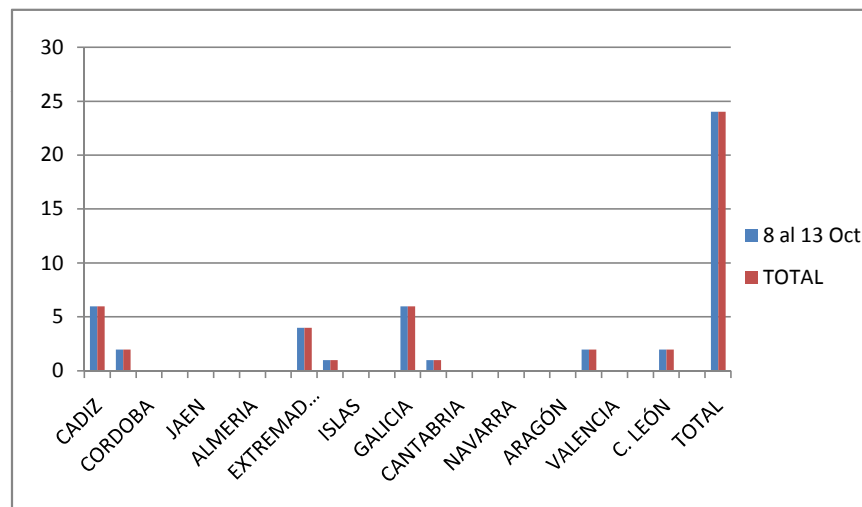

descubreRota
Delegación de Promoción Turística

RECuento MENSUAL DE COSTA BALLENA

PUEBTO DEL PILAR - 8 AL 13 OCTUBRE 2021

<i>Semana del</i>	8 AL 13	TOTAL
ESPAÑÓLES	24	24
INGLESES		
AMERICANOS		
ALEMANES		
BELGAS	2	2
ITALIANOS		
SUECOS		
FRANCESES		
FINLANDESES		
SUDAMERICANOS		
DINAMARCA		
PORTUGUESES		
SUDÁFRICA		
LUXEMBURGO		
HOLANDESES		
NORUEGOS		
AUSTRIACOS		
SUIZOS		
RUSOS		
IRLANDA		
TOTAL	26	26

descubreRota
Delegación de Promoción Turística

RECUESTO NACIONAL DE COSTA BALLENA

PUENTE DEL PILAR - 8 AL 13 OCTUBRE 2021

<i>Semana del</i>	8 al 13 Oct	TOTAL
CADIZ	6	6
SEVILLA	2	2
CORDOBA		0
HUELVA		0
JAEN		0
MÁLAGA		0
ALMERIA		0
GRANADA		0
EXTREMADURA	4	4
MADRID	1	1
ISLAS		0
CEUTA Y MELILLA		0
GALICIA	6	6
ASTURIAS	1	1
CANTABRIA		0
PAIS VASCO		0
NAVARRA		0
LA RIOJA		0
ARAGÓN		0
CATALUÑA	2	2
VALENCIA		0
C. LA MANCHA		0
C. LEÓN	2	2
MURCIA		0
TOTAL	24	24

RECUESTO MENSUAL POR EDADES DE COSTA BALLENA

PUENTE DEL PILAR - 8 AL 13 OCTUBRE 2021

<i>Semana del</i>	8 AL 13 OCTUBRE	TOTAL
20 - 30		
30 - 40		
40 - 50	1	1
50 - 60	3	3
. + 60	22	22
TOTAL	26	26