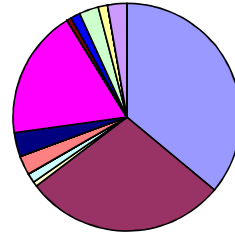

descubreRota
Delegación de Promoción Turística

RECUESTO NACIONAL DE COSTA BALLENA

SEPTIEMBRE

Edades	1 AL 4	7 AL 11	14 AL 18	21 AL 25	28 AL 30	TOTAL
CADIZ	13	9	10	13	8	53
SEVILLA	13	10	8	4	7	42
CORDOBA	1					1
HUELVA	2					2
JAEN						0
MÁLAGA	4					4
ALMERIA						0
GRANADA						0
EXTREMADURA	2		1	1	1	5
MADRID	2	12	10	1	2	27
ISLAS						0
CEUTA Y MELILLA						0
GALICIA						0
ASTURIAS		1				1
CANTABRIA						0
PAIS VASCO	1			1		2
NAVARRA						0
LA RIOJA						0
ARAGÓN	2		2			4
CATALUÑA				2		2
VALENCIA						0
C. LA MANCHA						0
C. LEÓN	0	4				4
MURCIA						0
TOTAL	40	36	31	22	18	147

RECUESTO NACIONAL

- CADIZ
- SEVILLA
- CORDOBA
- HUELVA
- JAEN
- MÁLAGA
- ALMERIA
- GRANADA
- EXTREMADURA
- MADRID
- ISLAS
- CEUTA Y MELILLA
- GALICIA
- ASTURIAS
- CANTABRIA
- PAIS VASCO
- NAVARRA
- LA RIOJA
- ARAGÓN
- CATALUÑA
- VALENCIA
- C. LA MANCHA
- C. LEÓN
- MURCIA