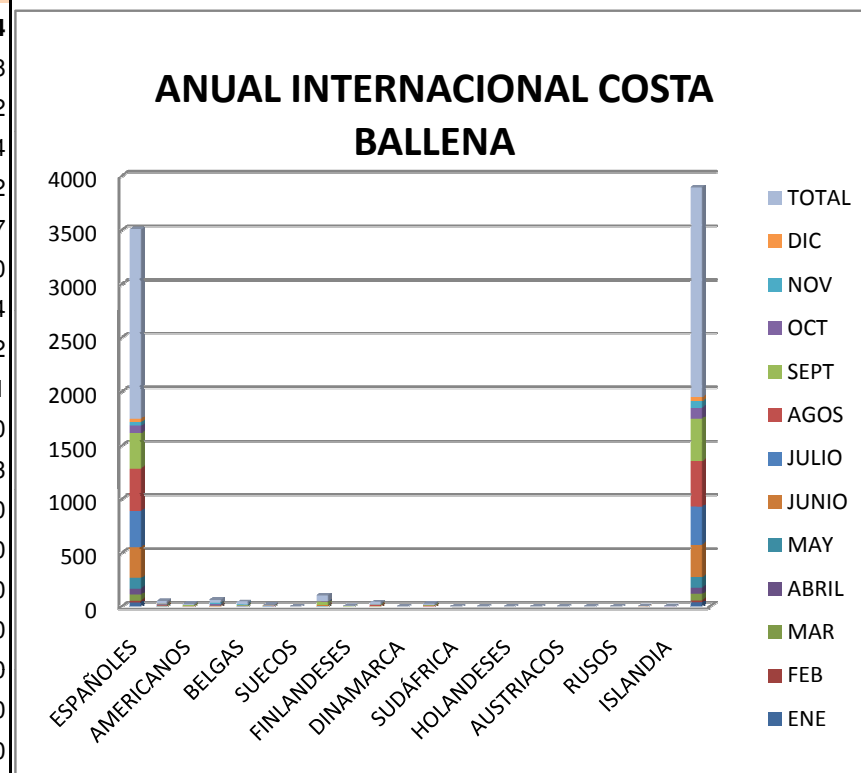

descubreRota
Delegación de Promoción Turística

RECUENTO INTERNACIONAL COSTA BALLENA TOTAL 2021

	ENE	FEB	MAR	ABRIL	MAY	JUNIO	JULIO	AGOS	SEPT	OCT	NOV	DIC	TOTAL
ESPAÑOLES	36	27	53	57	94	287	338	403	318	69	40	32	1754
INGLESES	1		2			2	2	3	9	6	1	2	28
AMERICANOS			1					2	9				12
ALEMANES						4	5	4	5	7	8	1	34
BELGAS				1			1		7	6	7		22
ITALIANOS							2	2	3				7
SUECOS													0
FRANCESES					2	9	4	1	26	9	2	1	54
FINLANDESES									2				2
SUDAMERICANOS			1			2		8	8	2			21
DINAMARCA													0
PORTUGUESES								5	8				13
SUDÁFRICA													0
LUXEMBURGO													0
HOLANDESES													0
NORUEGOS													0
AUSTRIACOS													0
SUIZOS													0
RUSOS													0
IRLANDA						1							1
ISLANDIA										1			1
TOTAL	37	27	57	58	95	305	352	428	395	100	58	36	1949

descubreRota
Delegación de Promoción Turística

RECUENTO NACIONAL DE COSTA BALLENA TOTAL 2021

	ENE	FEB	MAR	ABRIL	MAY	JUN	JUL	AGOS	SEPT	OCT	NOV	DIC	TOTAL
CADIZ	32	20	46	52	85	137	72	98	88	11	13	10	664
SEVILLA	4	7	2	3	9	80	134	118	120	8	6	8	499
CORDOBA							8	1	3	1	2		15
HUELVA							1	3					4
JAEN											5		5
MÁLAGA						1	2	2	2				7
ALMERIA												2	2
GRANADA							2	6	5				13
EXTREMADURA						1	3	5	2	5			16
MADRID			4	2		55	64	99	40	10	11	5	290
ISLAS								2	2				4
CEUTA/MELILA													0
GALICIA							2	2	2	6		7	19
ASTURIAS						1	4			4			9
CANTABRIA								1					1
PAIS VASCO							8	21	14	9	1		53
NAVARRA							2	4		4	2		12
LA RIOJA								2	2				4
ARAGÓN			1							4			5
CATALUÑA						2	4	1	4	2			13
VALENCIA							14	8	2				24
C. LA MANCHA						10	10	11	5				36
C. LEÓN							6	17	27	5			55
MURCIA							2	2					4
TOTAL	36	27	53	57	94	287	338	403	318	69	40	32	1754