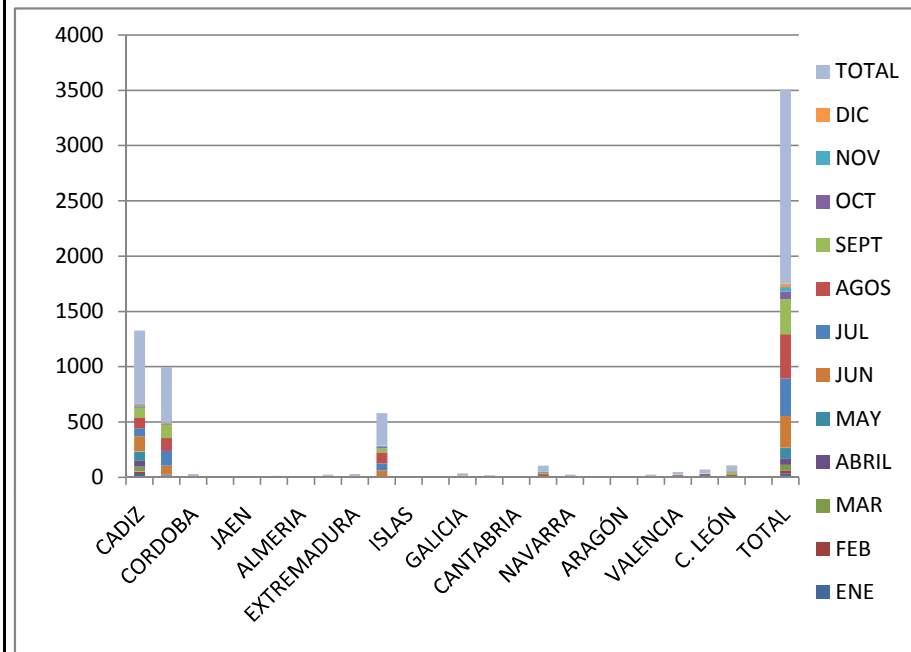

descubreRota
Delegación de Promoción Turística

RECUENTO INTERNACIONAL COSTA BALLENA TOTAL 2021

	ENE	FEB	MAR	ABRIL	MAY	JUNIO	JULIO	AGOS	SEPT	OCT	NOV	DIC	TOTAL
ESPAÑOLES	36	27	53	57	94	287	338	403	318	69	40	32	1754
INGLESES	1		2			2	2	3	9	6	1	2	28
AMERICANOS			1					2	9				12
ALEMANES						4	5	4	5	7	8	1	34
BELGAS				1			1		7	6	7		22
ITALIANOS							2	2	3				7
SUECOS													0
FRANCESES					2	9	4	1	26	9	2	1	54
FINLANDESES									2				2
SUDAMERICANOS			1			2		8	8	2			21
DINAMARCA													0
PORTUGUESES								5	8				13
SUDÁFRICA													0
LUXEMBURGO													0
HOLANDESES													0
NORUEGOS													0
AUSTRIACOS													0
SUIZOS													0
RUSOS													0
IRLANDA						1							1
ISLANDIA										1			1
TOTAL	37	27	57	58	95	305	352	428	395	100	58	36	1949

descubreRota
Delegación de Promoción Turística

RECUENTO NACIONAL DE COSTA BALLENA TOTAL 2021

	ENE	FEB	MAR	ABRIL	MAY	JUN	JUL	AGOS	SEPT	OCT	NOV	DIC	TOTAL
CADIZ	32	20	46	52	85	137	72	98	88	11	13	10	664
SEVILLA	4	7	2	3	9	80	134	118	120	8	6	8	499
CORDOBA							8	1	3	1	2		15
HUELVA							1	3					4
JAEN											5		5
MÁLAGA						1	2	2	2				7
ALMERIA												2	2
GRANADA							2	6	5				13
EXTREMADURA						1	3	5	2	5			16
MADRID			4	2		55	64	99	40	10	11	5	290
ISLAS								2	2				4
CEUTA/MELILA													0
GALICIA							2	2	2	6		7	19
ASTURIAS						1	4			4			9
CANTABRIA								1					1
PAIS VASCO							8	21	14	9	1		53
NAVARRA							2	4		4	2		12
LA RIOJA								2	2				4
ARAGÓN			1							4			5
CATALUÑA						2	4	1	4	2			13
VALENCIA							14	8	2				24
C. LA MANCHA						10	10	11	5				36
C. LEÓN							6	17	27	5			55
MURCIA							2	2					4
TOTAL	36	27	53	57	94	287	338	403	318	69	40	32	1754