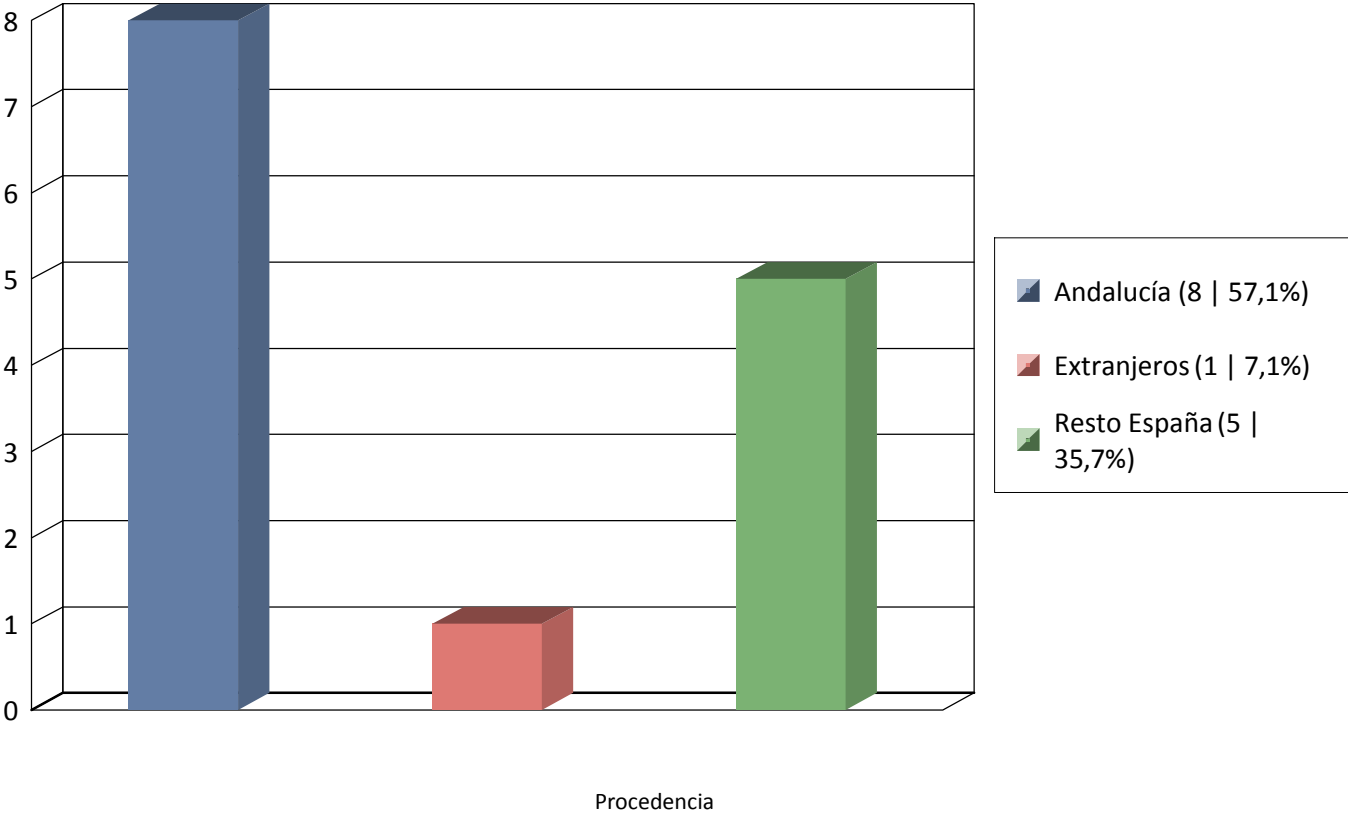

RECUESTO NACIONAL CONCENTRACIÓN INVERNAL MOTOS 2022 PUNTO INFORMACIÓN RECINTO FERIAL + OFICINA TURISMO TORRE

	PUNTO INFORMACIÓN	OFICINA TORRE	TOTAL
CADIZ	29	3	32
SEVILLA	23	3	26
CORDOBA	3		3
HUELVA	10	2	12
JAEN			
MALAGA	2		2
ALMERIA	2		2
GRANADA			
EXTREMADURA	1		1
MADRID	1	1	2
ISLAS			
CEUTA Y MEL.			
GALICIA	1	1	2
ASTURIAS			
CANTABRIA			
PAIS VASCO		1	1
NAVARRA	1		1
LA RIOJA			
ARAGON			
CATALUÑA			
VALENCIA	1		1
C. LA MANCHA	6	2	8
C. LEON			
MURCIA			
TOTAL	80	13	93

descubreRota
Delegación de Promoción Turística

RECUESTO NACIONAL CONCENTRACIÓN INVERNAL MOTOS 2022 PUNTO INFORMACIÓN RECINTO FERIAL + OFICINA TURISMO TORRE

	PUNTO INFORMACIÓN	OFICINA TORRE	TOTAL
ESPAÑÓLES	80	13	93
INGLESES	1		1
AMERICANOS			
ALEMANES			
BELGAS			
ITALIANOS			
SUECOS			
FRANCESES			
FINLANDESES			
SUDAMERICANOS			
DINAMARCA			
PORTUGUESES			
SUDÁFRICA			
LUXEMBURGO			
HOLANDESES			
NORUEGOS			
AUSTRÍACOS			
SUIZOS			
RUSIA			
CANADÁ		1	1
TOTAL	81	14	95

descubreRota
Delegación de Promoción Turística

GRÁFICOS OFICINA DE TURISMO TORRE 4 AL 5 FEBRERO 2022:

Gráfica Nº Personas por fechas 04/02/2022 y 05/02/2022 - Oficina: Todas

Total 14

Gráfica Nº Personas por fechas 04/02/2022 y 05/02/2022 - Oficina: Todas