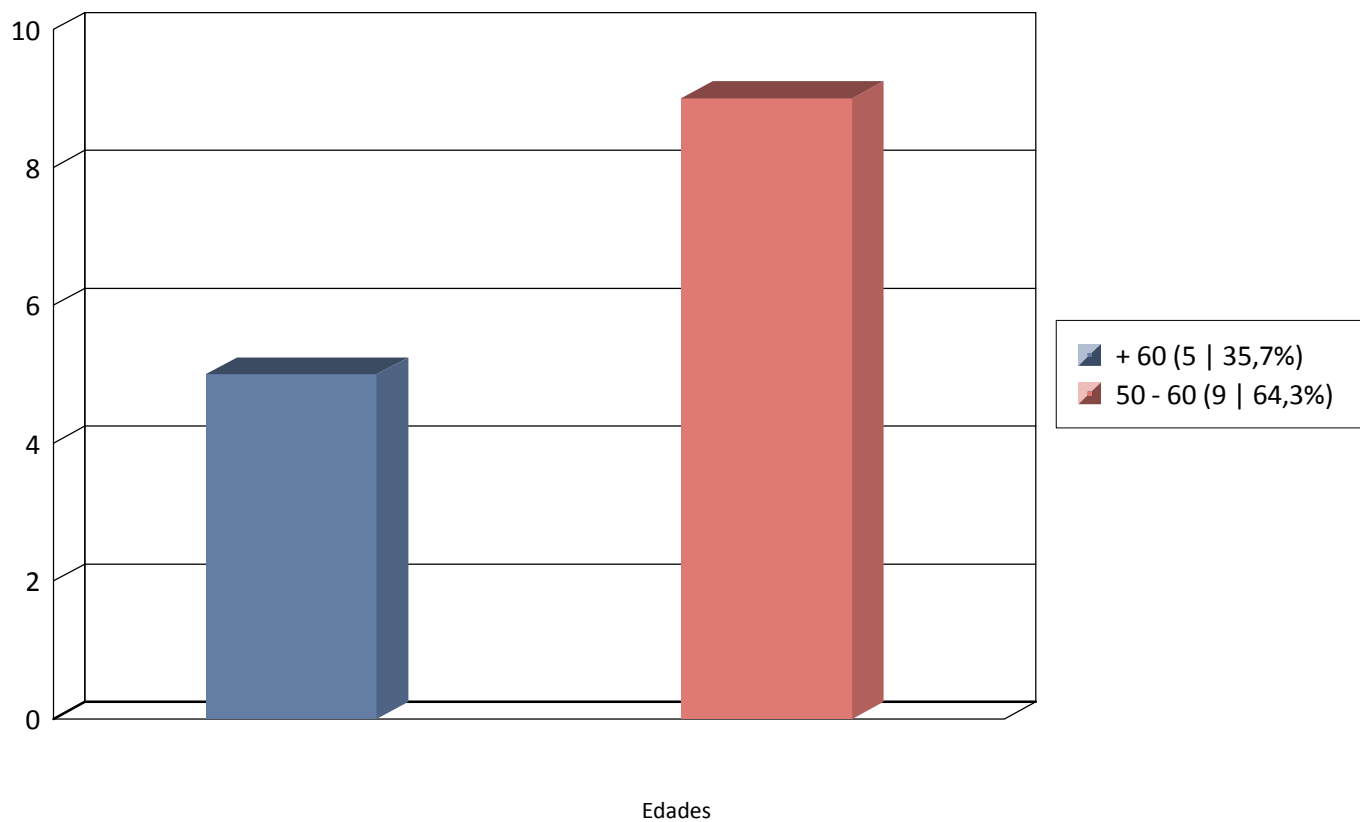

Total 1

Total global 14

Procedencia Extranjeros

Gráfica Nº Personas por fechas 04/02/2022 y 05/02/2022 - Oficina: Todas

Total 8

Total global 14

Gráfica Nº Personas por fechas 04/02/2022 y 05/02/2022 - Oficina: Todas

Total 5

Total global 14

Gráfica Nº Personas por fechas 04/02/2022 y 05/02/2022 - Oficina: Todas

Total 14

RECUESTO NACIONAL CONCENTRACIÓN INVERNAL MOTOS 2022 PUNTO DE INFORMACIÓN TURÍSTICA RECINTO FERIAL

	Sábado 5 febrero	Domingo 6 febrero	TOTAL
CADIZ	18	11	29
SEVILLA	23		23
CORDOBA	1	2	3
HUELVA	8	2	10
JAEN			
MALAGA	2		2
ALMERIA	2		2
GRANADA			
EXTREMADURA	1		1
MADRID		1	1
ISLAS			
CEUTA Y MEL.			
GALICIA	1		1
ASTURIAS			
CANTABRIA			
PAIS VASCO			
NAVARRA		1	1
LA RIOJA			
ARAGON			
CATALUÑA			
VALENCIA	1		1
C. LA MANCHA	6		6
C. LEON			
MURCIA			
TOTAL	63	17	80