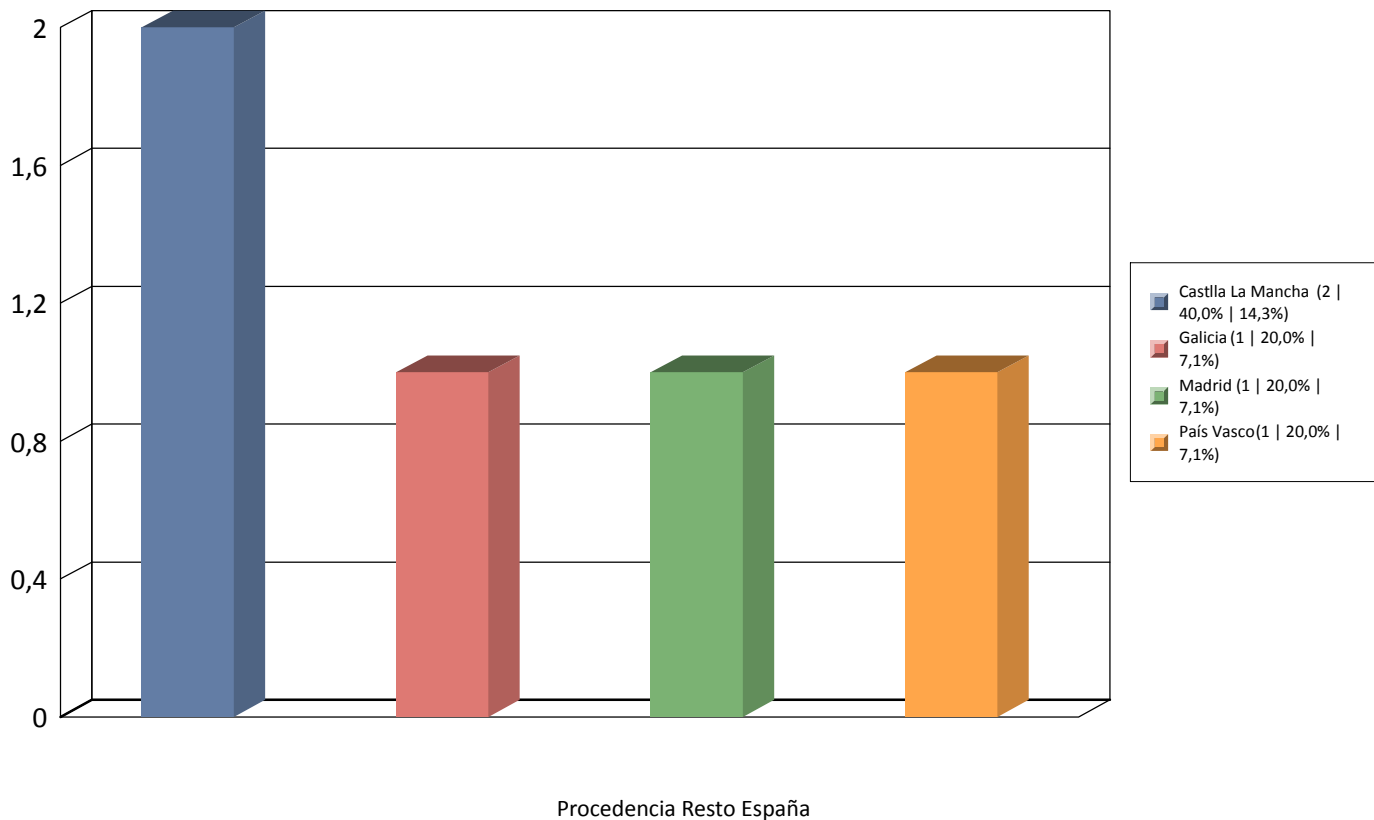

Total 1

Total global 14

Procedencia Extranjeros

Gráfica Nº Personas por fechas 04/02/2022 y 05/02/2022 - Oficina: Todas

Total 8

Total global 14

Gráfica Nº Personas por fechas 04/02/2022 y 05/02/2022 - Oficina: Todas

Total 5

Total global 14

Gráfica Nº Personas por fechas 04/02/2022 y 05/02/2022 - Oficina: Todas

Total 14

RECUESTO NACIONAL CONCENTRACIÓN INVERNAL MOTOS 2022 PUNTO DE INFORMACIÓN TURÍSTICA RECINTO FERIAL

	Sábado 5 febrero	Domingo 6 febrero	TOTAL
CADIZ	18	11	29
SEVILLA	23		23
CORDOBA	1	2	3
HUELVA	8	2	10
JAEN			
MALAGA	2		2
ALMERIA	2		2
GRANADA			
EXTREMADURA	1		1
MADRID		1	1
ISLAS			
CEUTA Y MEL.			
GALICIA	1		1
ASTURIAS			
CANTABRIA			
PAIS VASCO			
NAVARRA		1	1
LA RIOJA			
ARAGON			
CATALUÑA			
VALENCIA	1		1
C. LA MANCHA	6		6
C. LEON			
MURCIA			
TOTAL	63	17	80