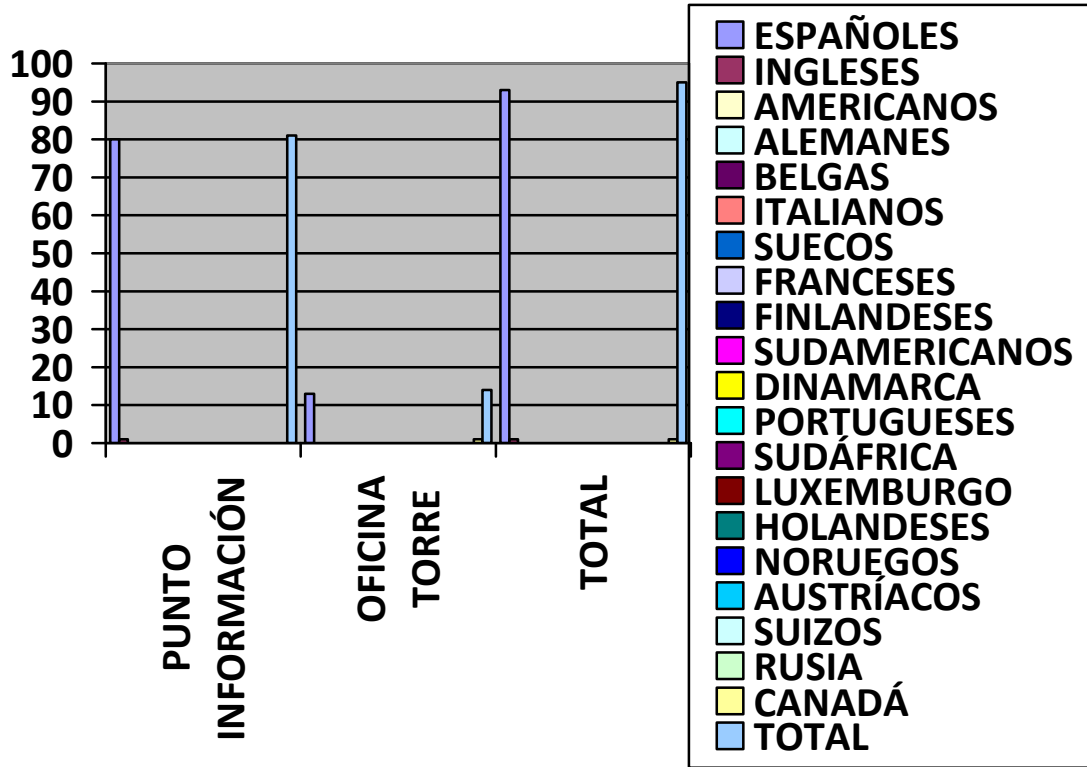

descubreRota
Delegación de Promoción Turística

GRÁFICOS OFICINA DE TURISMO TORRE 4 AL 5 FEBRERO 2022: