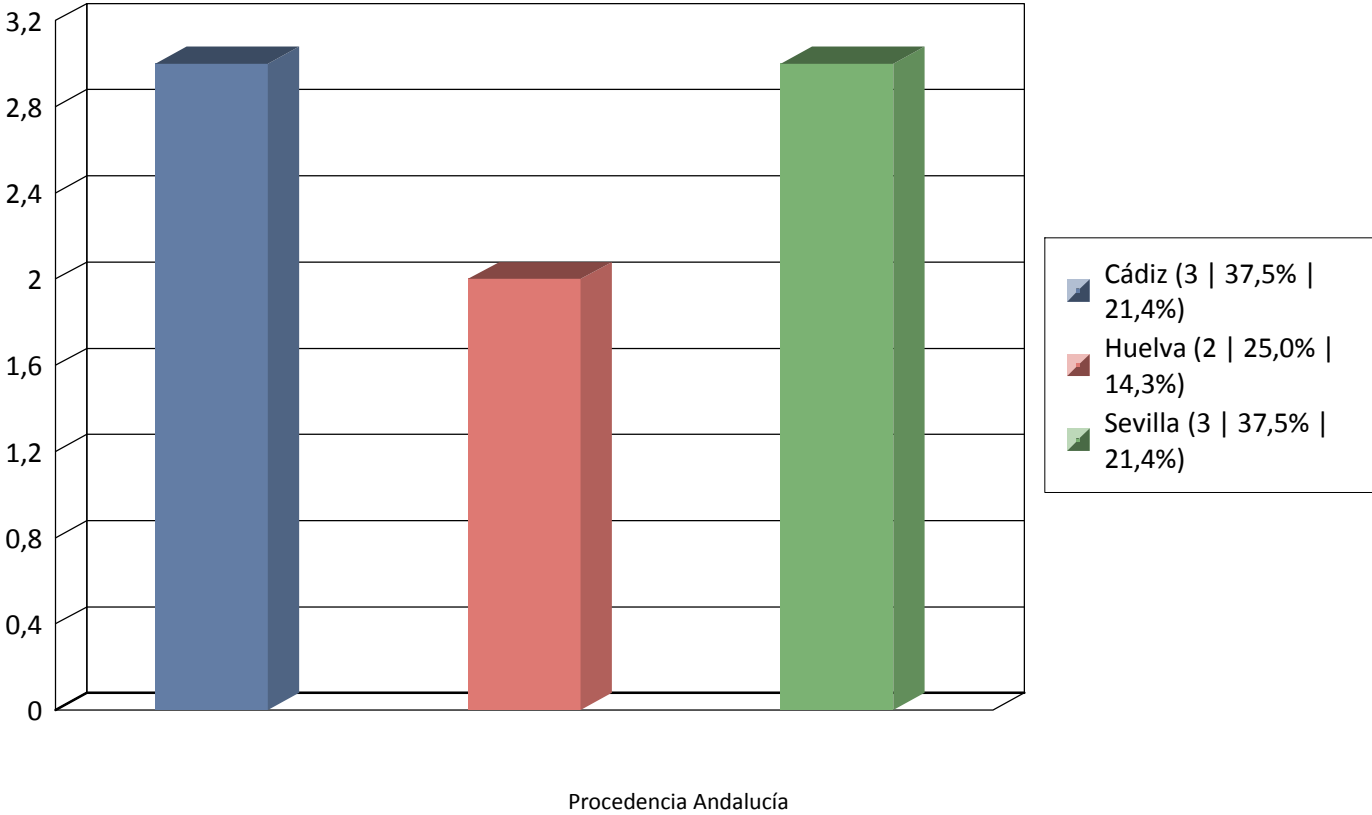

Total 1

Total global 14

Procedencia Extranjeros

Gráfica Nº Personas por fechas 04/02/2022 y 05/02/2022 - Oficina: Todas

Total 8

Total global 14

Gráfica Nº Personas por fechas 04/02/2022 y 05/02/2022 - Oficina: Todas

Total 5

Total global 14

Gráfica Nº Personas por fechas 04/02/2022 y 05/02/2022 - Oficina: Todas

Total 14

RECUESTO NACIONAL CONCENTRACIÓN INVERNAL MOTOS 2022 PUNTO DE INFORMACIÓN TURÍSTICA RECINTO FERIAL

	Sábado 5 febrero	Domingo 6 febrero	TOTAL
CADIZ	18	11	29
SEVILLA	23		23
CORDOBA	1	2	3
HUELVA	8	2	10
JAEN			
MALAGA	2		2
ALMERIA	2		2
GRANADA			
EXTREMADURA	1		1
MADRID		1	1
ISLAS			
CEUTA Y MEL.			
GALICIA	1		1
ASTURIAS			
CANTABRIA			
PAIS VASCO			
NAVARRA		1	1
LA RIOJA			
ARAGON			
CATALUÑA			
VALENCIA	1		1
C. LA MANCHA	6		6
C. LEON			
MURCIA			
TOTAL	63	17	80