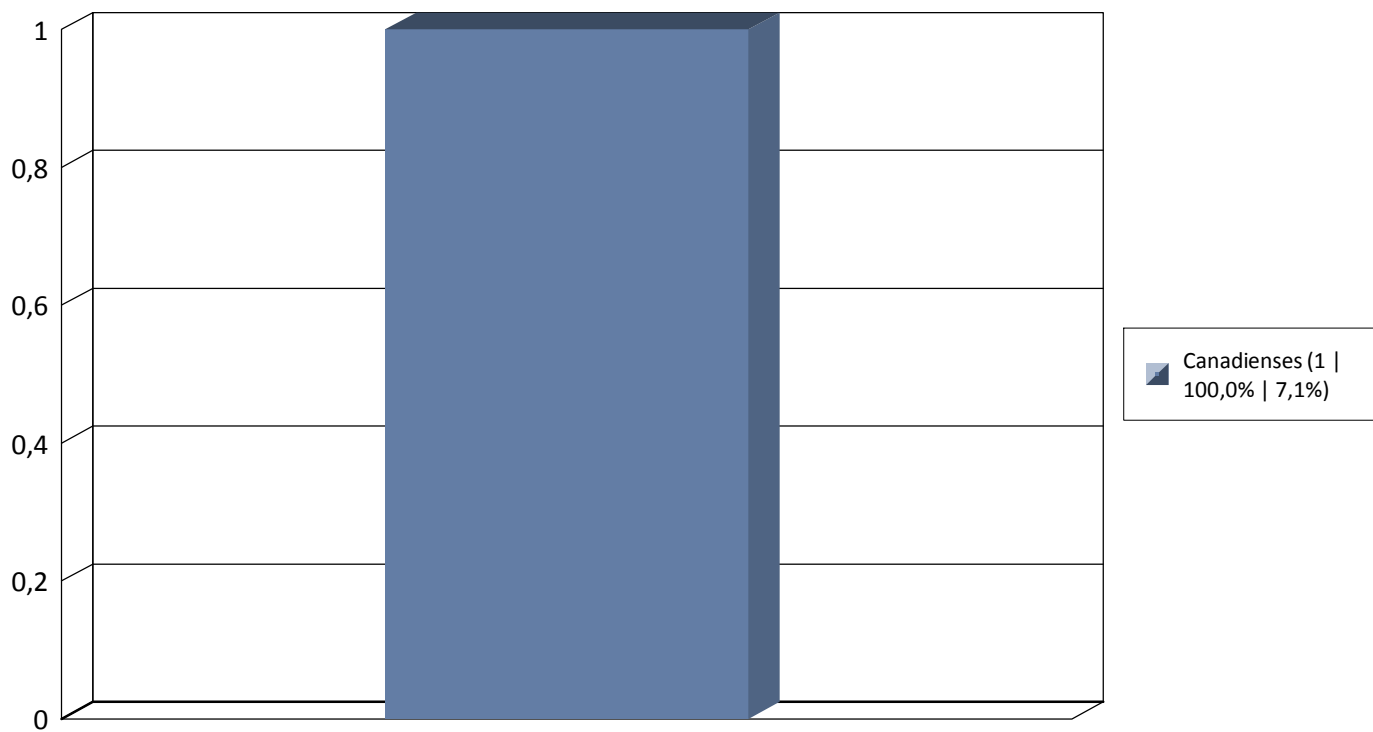

descubreRota
Delegación de Promoción Turística

GRÁFICOS OFICINA DE TURISMO TORRE 4 AL 5 FEBRERO 2022:

Gráfica Nº Personas por fechas 04/02/2022 y 05/02/2022 - Oficina: Todas

Total 14

Gráfica Nº Personas por fechas 04/02/2022 y 05/02/2022 - Oficina: Todas

Total 1

Total global 14

Procedencia Extranjeros

Gráfica Nº Personas por fechas 04/02/2022 y 05/02/2022 - Oficina: Todas

Total 8

Total global 14

Gráfica Nº Personas por fechas 04/02/2022 y 05/02/2022 - Oficina: Todas