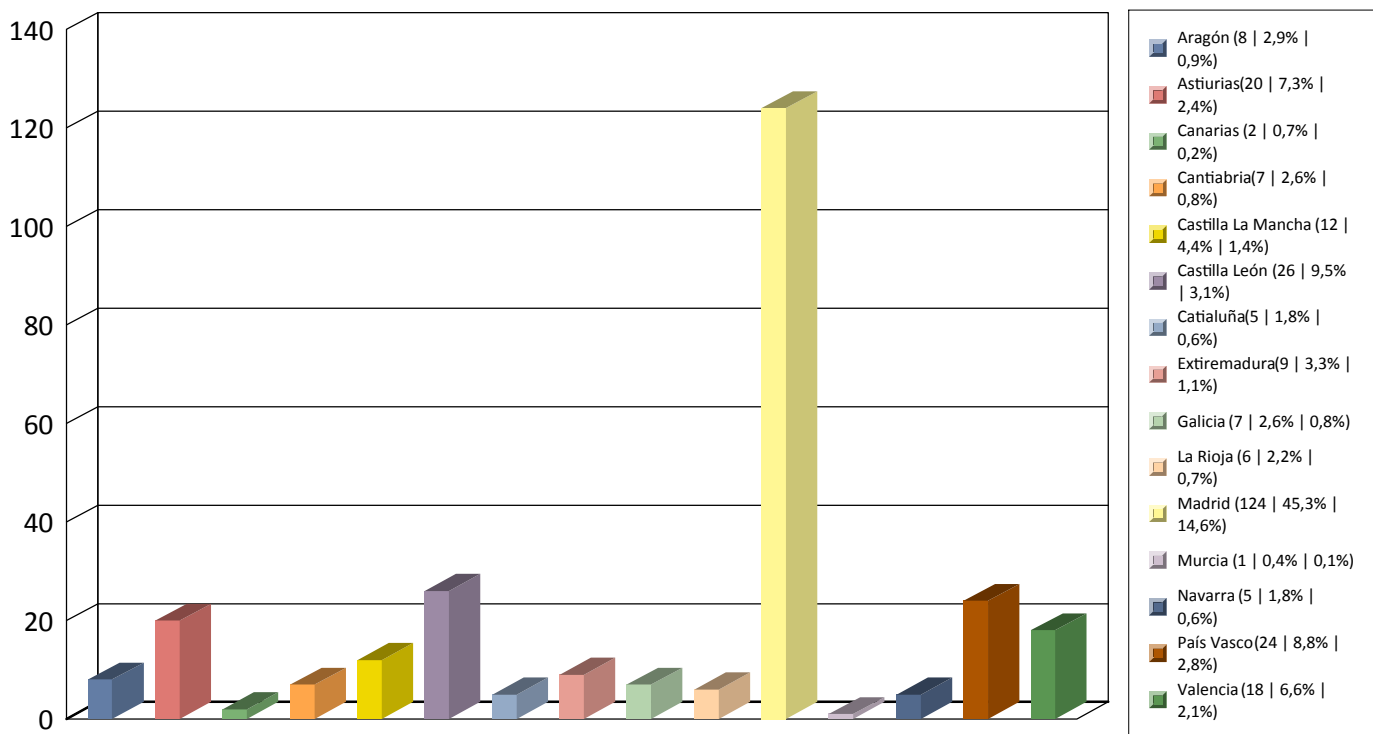

## Gráfica Nº Personas por fechas 01/04/2019 y 30/04/2019 - Oficina: Todas

Total 239

Total global 848

Procedencia Extranjeros

# Gráfica Nº Personas por fechas 01/04/2019 y 30/04/2019 - Oficina: Todas

Total 335

Total global 848

# Gráfica Nº Personas por fechas 01/04/2019 y 30/04/2019 - Oficina: Todas

Total 274

Total global 848

Procedencia Restio España

Gráfica Nº Personas por fechas 01/04/2019 y 30/04/2019 - Oficina: Todas

Total 849