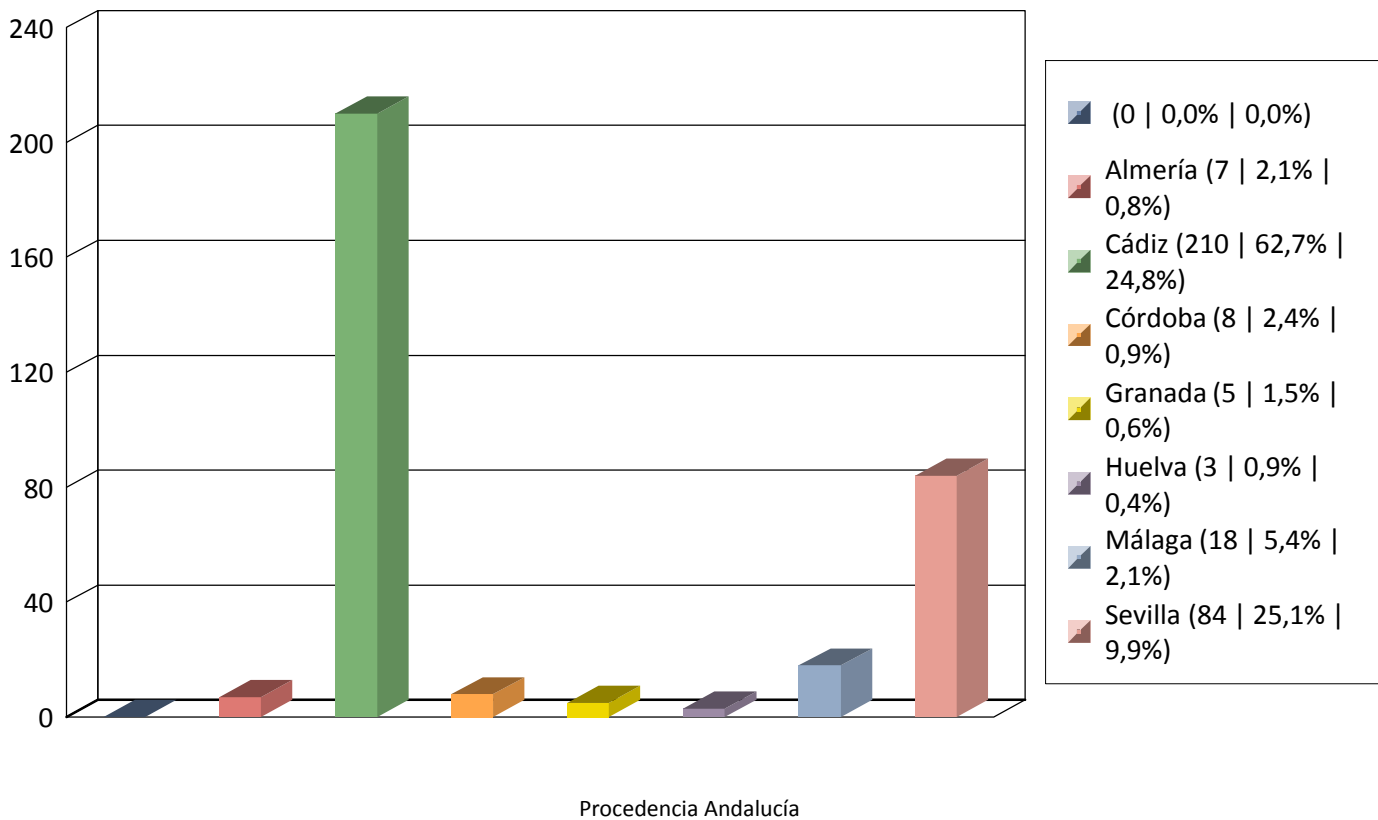

# Gráfica Nº Personas por fechas 01/04/2019 y 30/04/2019 - Oficina: Todas

Total 848

## Gráfica Nº Personas por fechas 01/04/2019 y 30/04/2019 - Oficina: Todas

Total 239

Total global 848

Procedencia Extranjeros

# Gráfica Nº Personas por fechas 01/04/2019 y 30/04/2019 - Oficina: Todas

Total 335

Total global 848