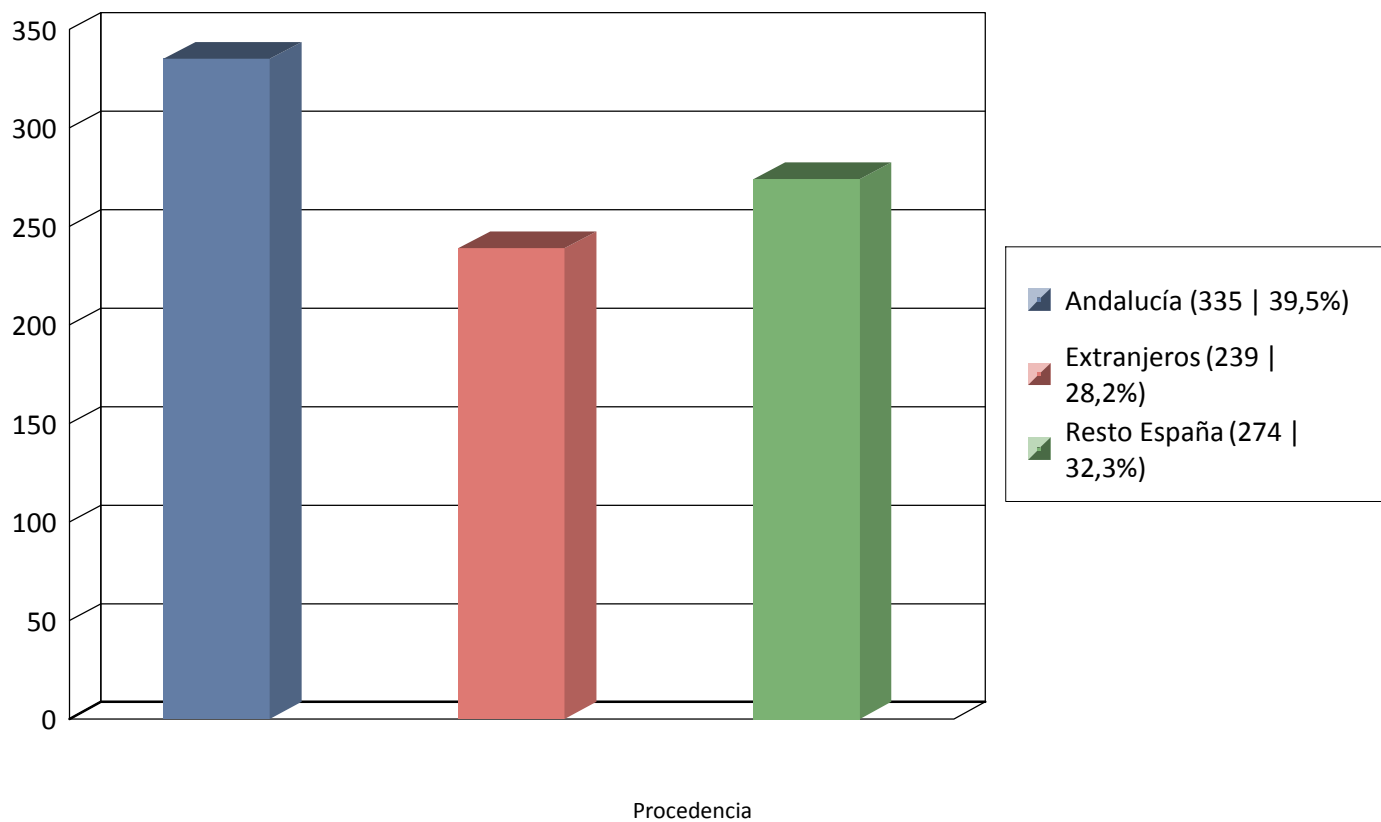

# Gráfica Nº Personas por fechas 01/04/2019 y 30/04/2019 - Oficina: Todas

Total 848

## Gráfica Nº Personas por fechas 01/04/2019 y 30/04/2019 - Oficina: Todas

Total 239

Total global 848

Procedencia Extranjeros

# Gráfica Nº Personas por fechas 01/04/2019 y 30/04/2019 - Oficina: Todas

Total 335

Total global 848

# Gráfica Nº Personas por fechas 01/04/2019 y 30/04/2019 - Oficina: Todas

Total 274

Total global 848

Procedencia Restio España

Gráfica Nº Personas por fechas 01/04/2019 y 30/04/2019 - Oficina: Todas

Total 849