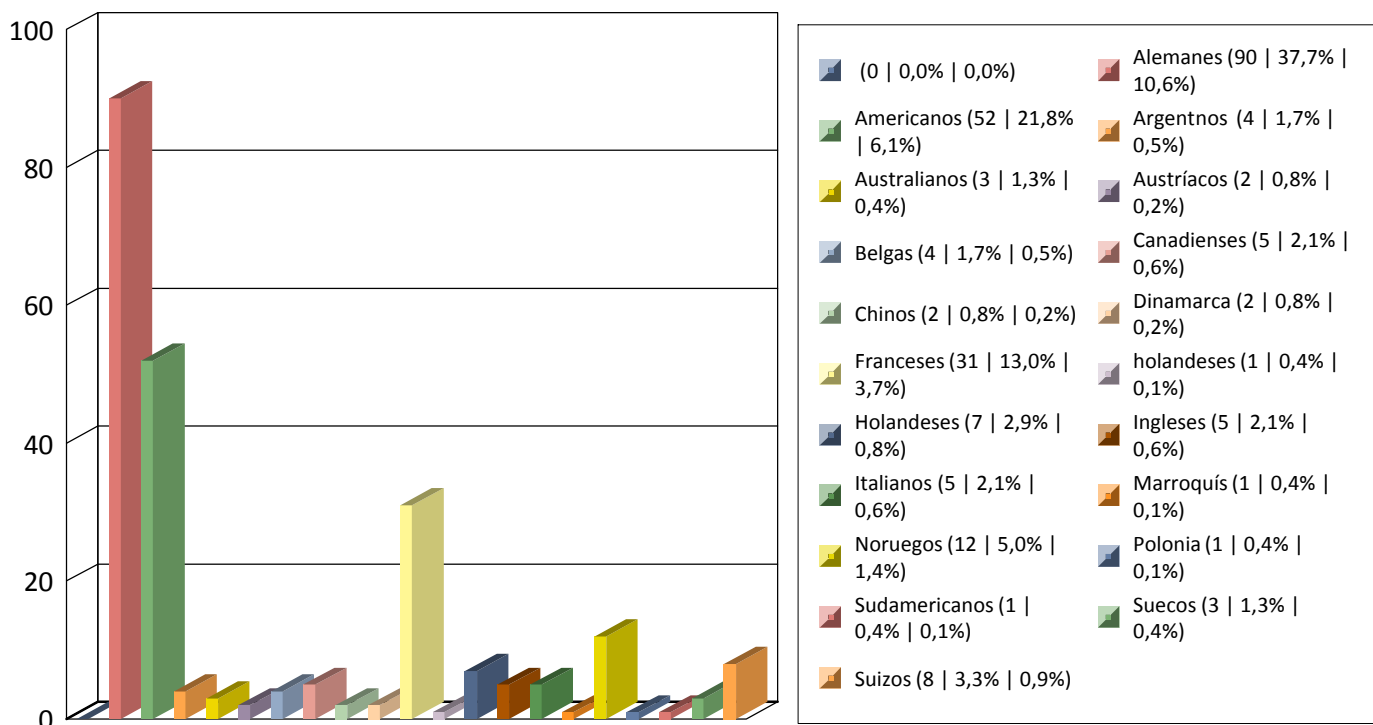

# Gráfica Nº Personas por fechas 01/04/2019 y 30/04/2019 - Oficina: Todas

Total 848

## Gráfica Nº Personas por fechas 01/04/2019 y 30/04/2019 - Oficina: Todas

Total 239

Total global 848

Procedencia Extranjeros

# Gráfica Nº Personas por fechas 01/04/2019 y 30/04/2019 - Oficina: Todas

Total 335

Total global 848

# Gráfica Nº Personas por fechas 01/04/2019 y 30/04/2019 - Oficina: Todas

Total 274

Total global 848

Procedencia Restio España

Gráfica Nº Personas por fechas 01/04/2019 y 30/04/2019 - Oficina: Todas

Total 849