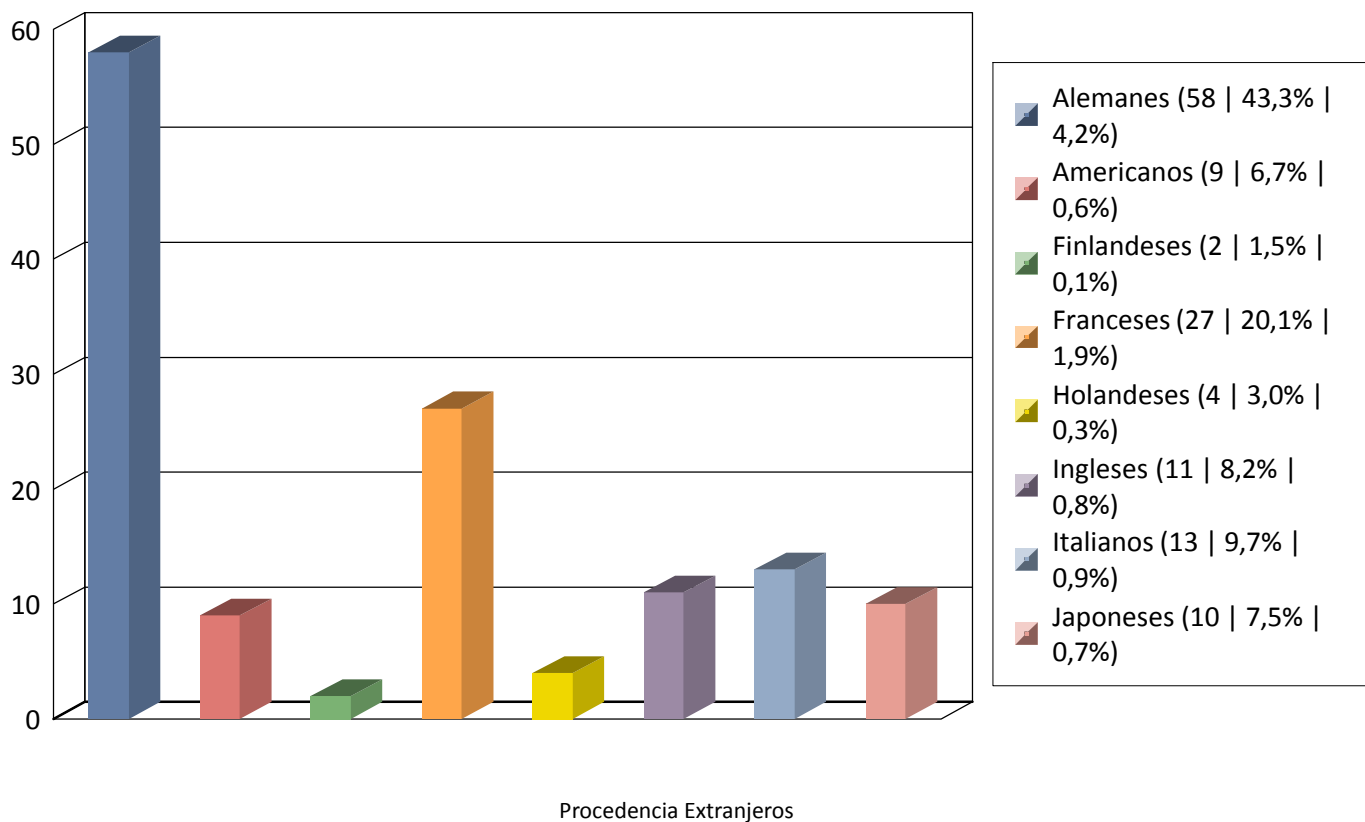

Gráfica Nº Personas por fechas 01/08/2019 y 31/08/2019 - Oficina: Todas

Total 1394

Gráfica Nº Personas por fechas 01/08/2019 y 31/08/2019 - Oficina: Todas

Total 134

Total global 1394

Gráfica Nº Personas por fechas 01/08/2019 y 31/08/2019 - Oficina: Todas

Total 513

Total global 1394

Gráfica Nº Personas por fechas 01/08/2019 y 31/08/2019 - Oficina: Todas

Total 747

Total global 1394

Procedencia Restio España

Gráfica Nº Personas por fechas 01/08/2019 y 31/08/2019 - Oficina: Todas