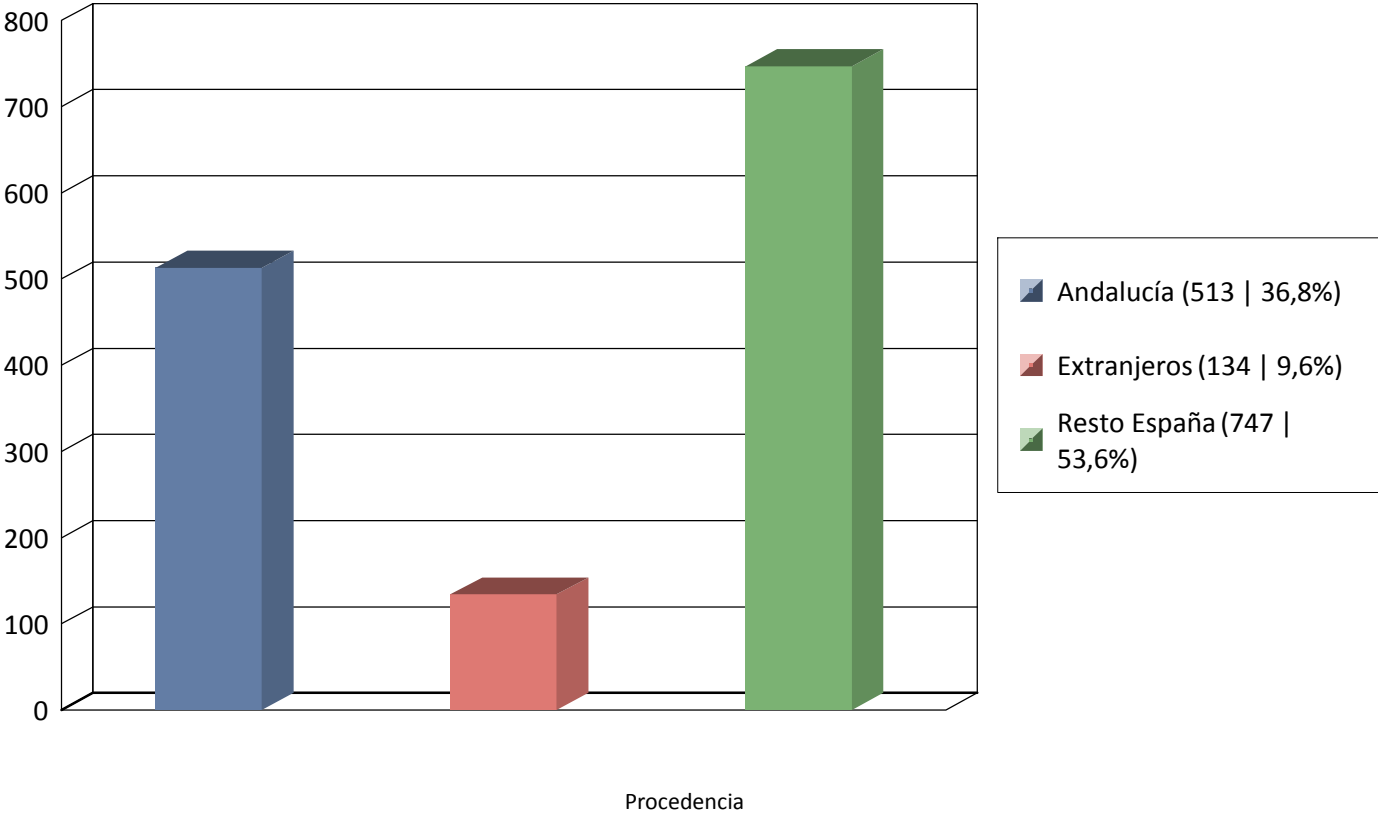

Gráfica Nº Personas por fechas 01/08/2019 y 31/08/2019 - Oficina: Todas

Total 1394

Gráfica Nº Personas por fechas 01/08/2019 y 31/08/2019 - Oficina: Todas

Total 134

Total global 1394

Gráfica Nº Personas por fechas 01/08/2019 y 31/08/2019 - Oficina: Todas

Total 513

Total global 1394

Gráfica Nº Personas por fechas 01/08/2019 y 31/08/2019 - Oficina: Todas

Total 747

Total global 1394

Procedencia Restio España

Gráfica Nº Personas por fechas 01/08/2019 y 31/08/2019 - Oficina: Todas