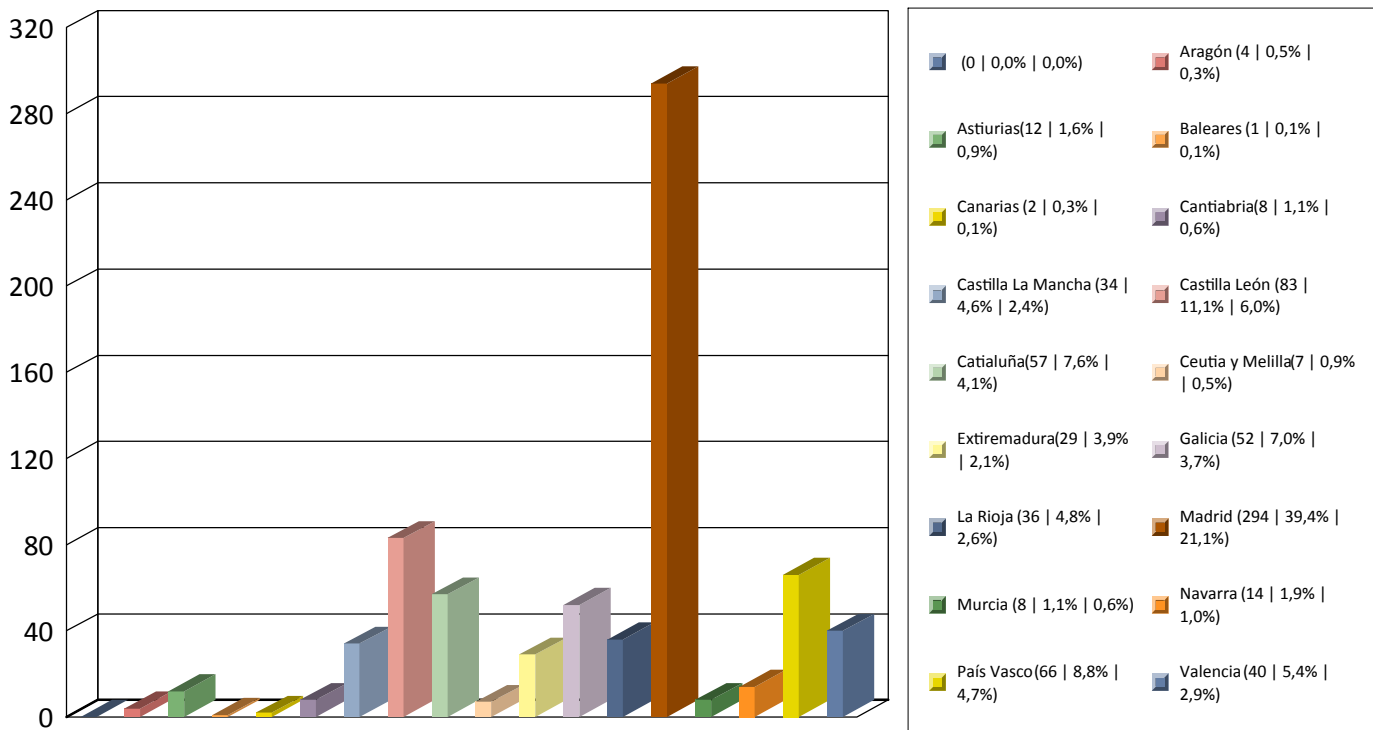

Total 513

Total global 1394

Gráfica Nº Personas por fechas 01/08/2019 y 31/08/2019 - Oficina: Todas

Total 747

Total global 1394

Procedencia Restio España

Gráfica Nº Personas por fechas 01/08/2019 y 31/08/2019 - Oficina: Todas