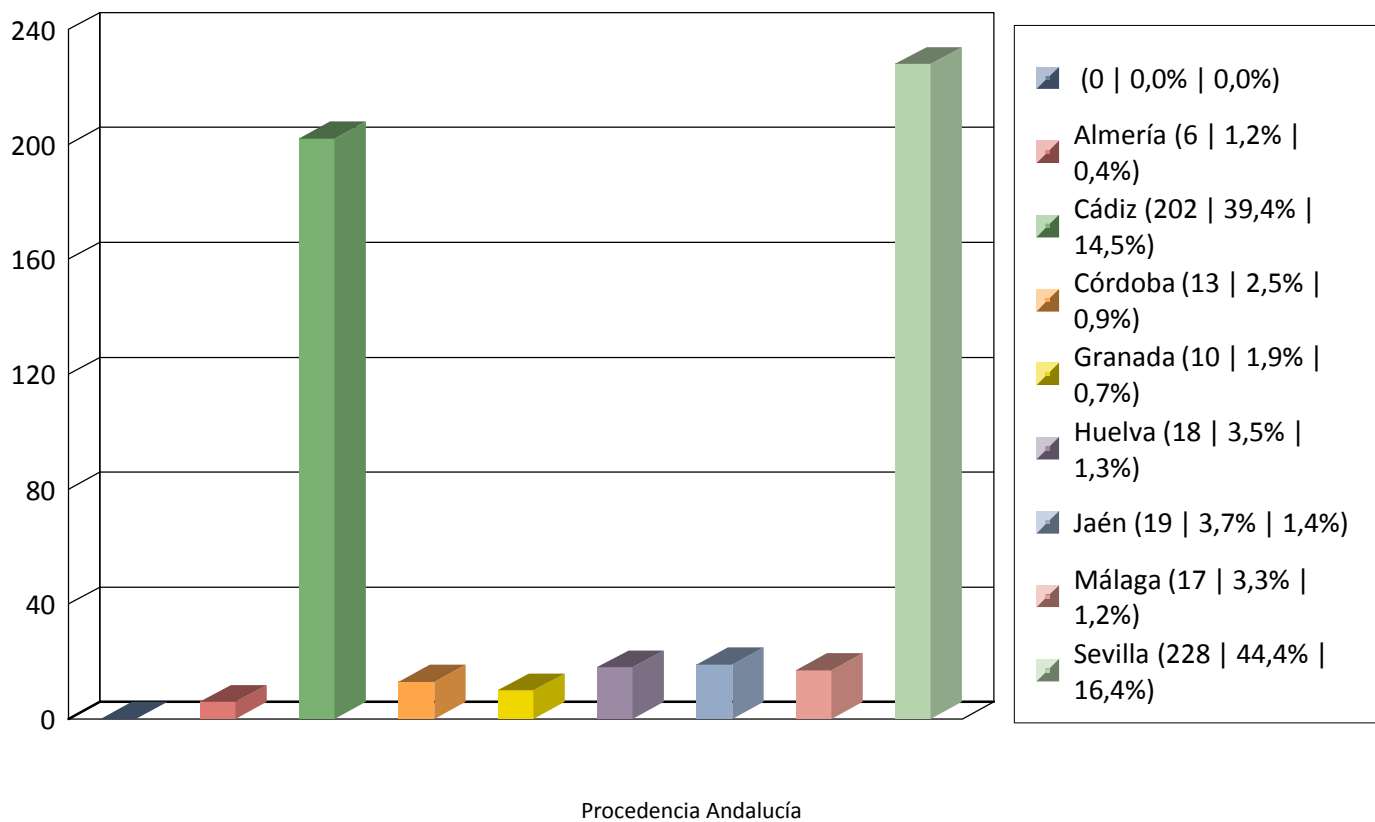

Gráfica Nº Personas por fechas 01/08/2019 y 31/08/2019 - Oficina: Todas

Total 1394

Gráfica Nº Personas por fechas 01/08/2019 y 31/08/2019 - Oficina: Todas

Total 134

Total global 1394

Gráfica Nº Personas por fechas 01/08/2019 y 31/08/2019 - Oficina: Todas

Total 513

Total global 1394

Gráfica Nº Personas por fechas 01/08/2019 y 31/08/2019 - Oficina: Todas

Total 747

Total global 1394

Procedencia Restio España

Gráfica Nº Personas por fechas 01/08/2019 y 31/08/2019 - Oficina: Todas