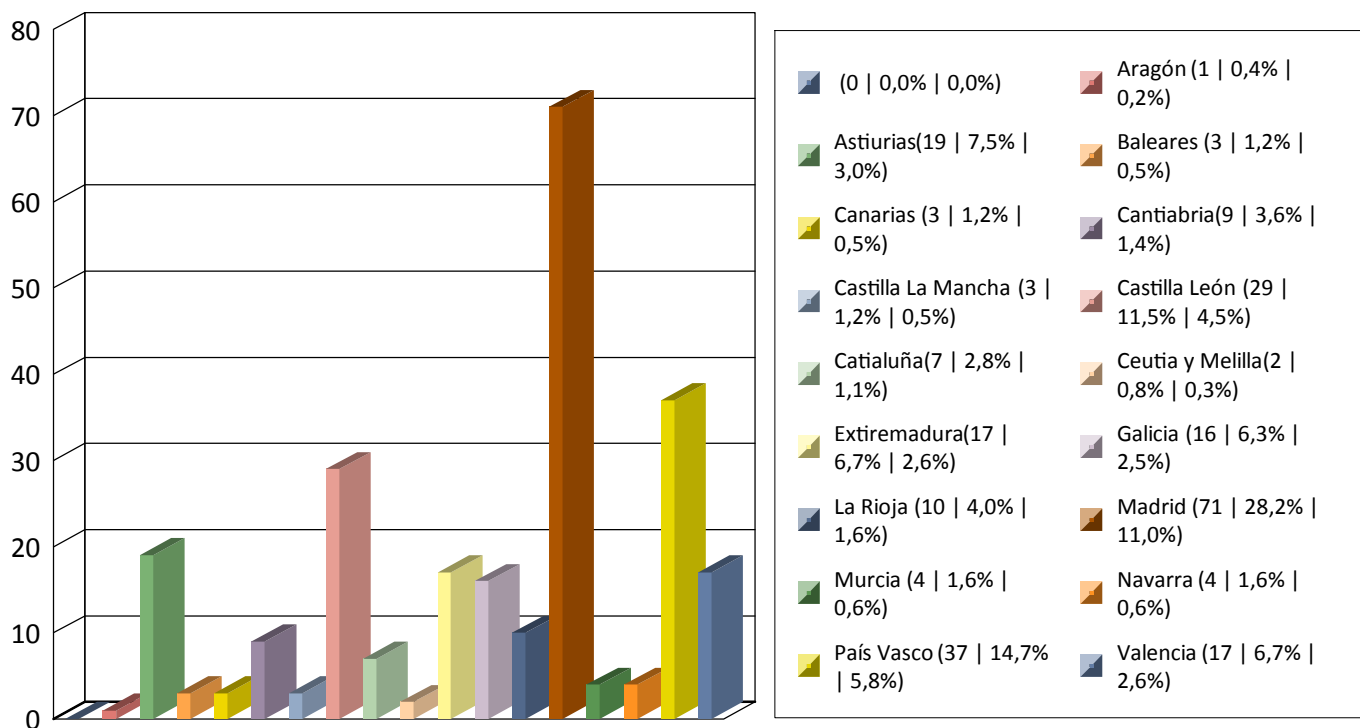

# Gráfica Nº Personas por fechas 01/06/2019 y 30/06/2019 - Oficina: Todas

Total 171

Total global 643

# Gráfica Nº Personas por fechas 01/06/2019 y 30/06/2019 - Oficina: Todas

Total 220

Total global 643

# Gráfica Nº Personas por fechas 01/06/2019 y 30/06/2019 - Oficina: Todas

Total 252

Total global 643

Procedencia Restio España