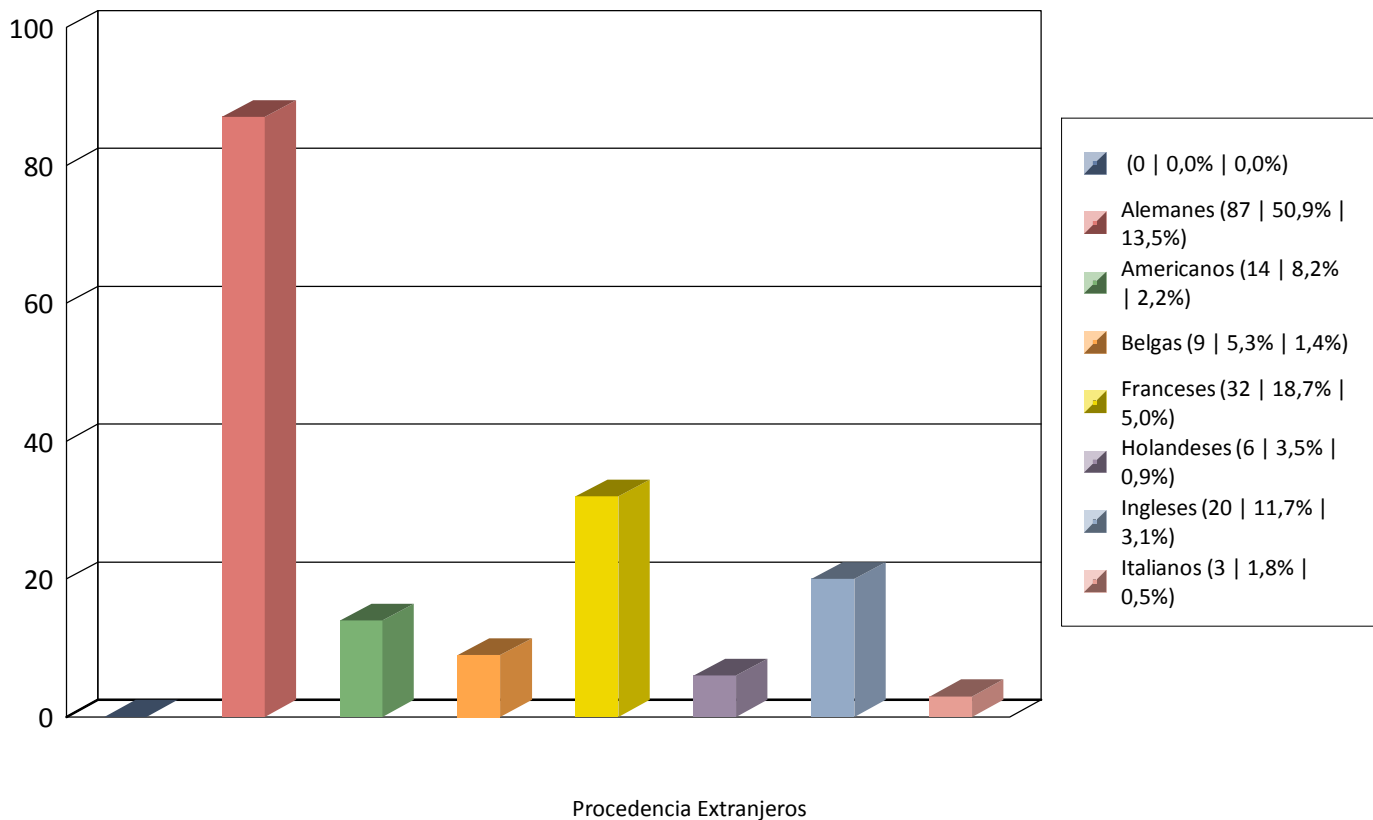

# Gráfica Nº Personas por fechas 01/06/2019 y 30/06/2019 - Oficina: Todas

Total 643

# Gráfica Nº Personas por fechas 01/06/2019 y 30/06/2019 - Oficina: Todas

Total 171

Total global 643

# Gráfica Nº Personas por fechas 01/06/2019 y 30/06/2019 - Oficina: Todas

Total 220

Total global 643

# Gráfica Nº Personas por fechas 01/06/2019 y 30/06/2019 - Oficina: Todas

Total 252

Total global 643

Procedencia Restio España