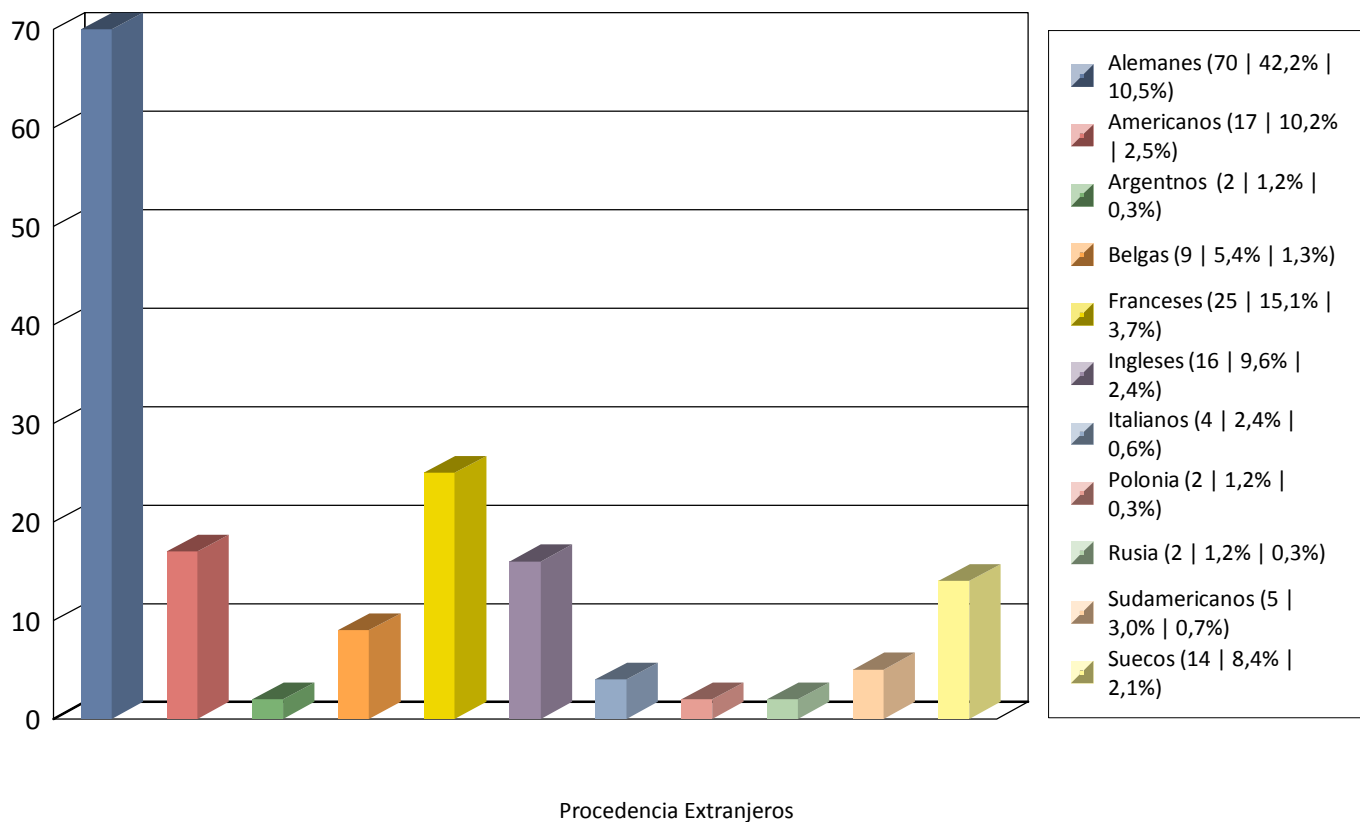

# Gráfica Nº Personas por fechas 01/03/2019 y 31/03/2019 - Oficina: Todas

Total 669

## Gráfica Nº Personas por fechas 01/03/2019 y 31/03/2019 - Oficina: Todas

Total 166

Total global 669

# Gráfica Nº Personas por fechas 01/03/2019 y 31/03/2019 - Oficina: Todas

Total 295

Total global 669

## Gráfica Nº Personas por fechas 01/03/2019 y 31/03/2019 - Oficina: Todas

Totial 208

Totial global 669

Procedencia Restio España

Gráfica Nº Personas por fechas 01/03/2019 y 31/03/2019 - Oficina: Todas

Total 669