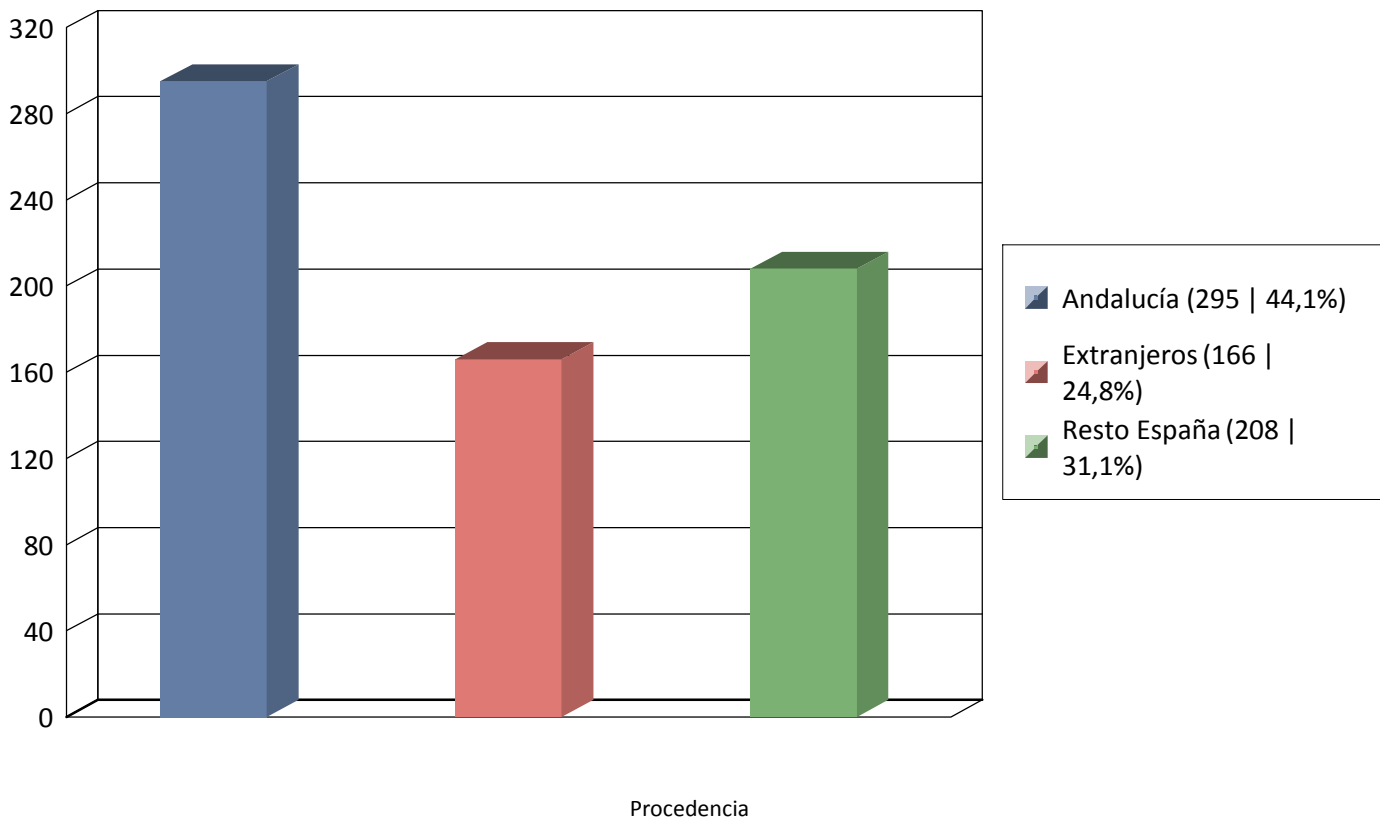

# Gráfica Nº Personas por fechas 01/03/2019 y 31/03/2019 - Oficina: Todas

Total 669

## Gráfica Nº Personas por fechas 01/03/2019 y 31/03/2019 - Oficina: Todas

Total 166

Total global 669

# Gráfica Nº Personas por fechas 01/03/2019 y 31/03/2019 - Oficina: Todas

Total 295

Total global 669

## Gráfica Nº Personas por fechas 01/03/2019 y 31/03/2019 - Oficina: Todas

Totial 208

Totial global 669

Procedencia Restio España

Gráfica Nº Personas por fechas 01/03/2019 y 31/03/2019 - Oficina: Todas

Total 669