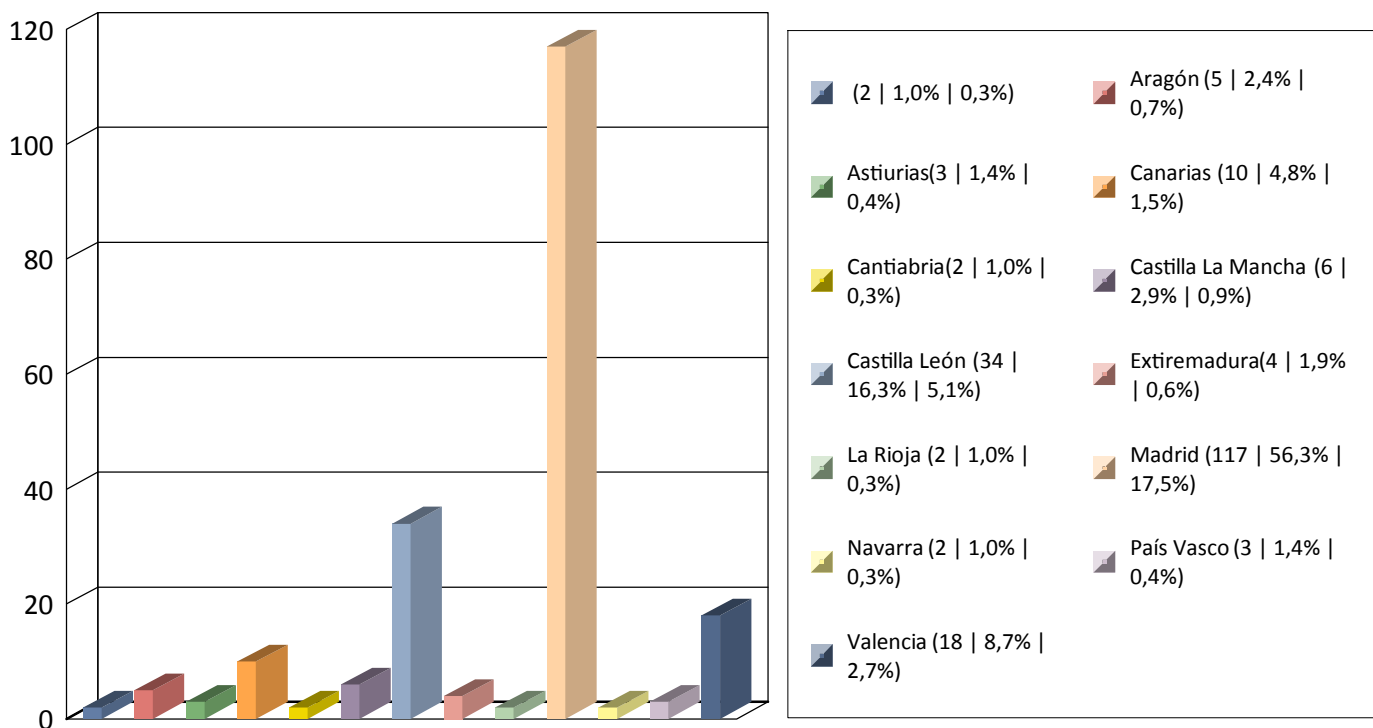

# Gráfica Nº Personas por fechas 01/03/2019 y 31/03/2019 - Oficina: Todas

Total 295

Total global 669

## Gráfica Nº Personas por fechas 01/03/2019 y 31/03/2019 - Oficina: Todas

Totial 208

Totial global 669

Procedencia Restio España

Gráfica Nº Personas por fechas 01/03/2019 y 31/03/2019 - Oficina: Todas

Total 669