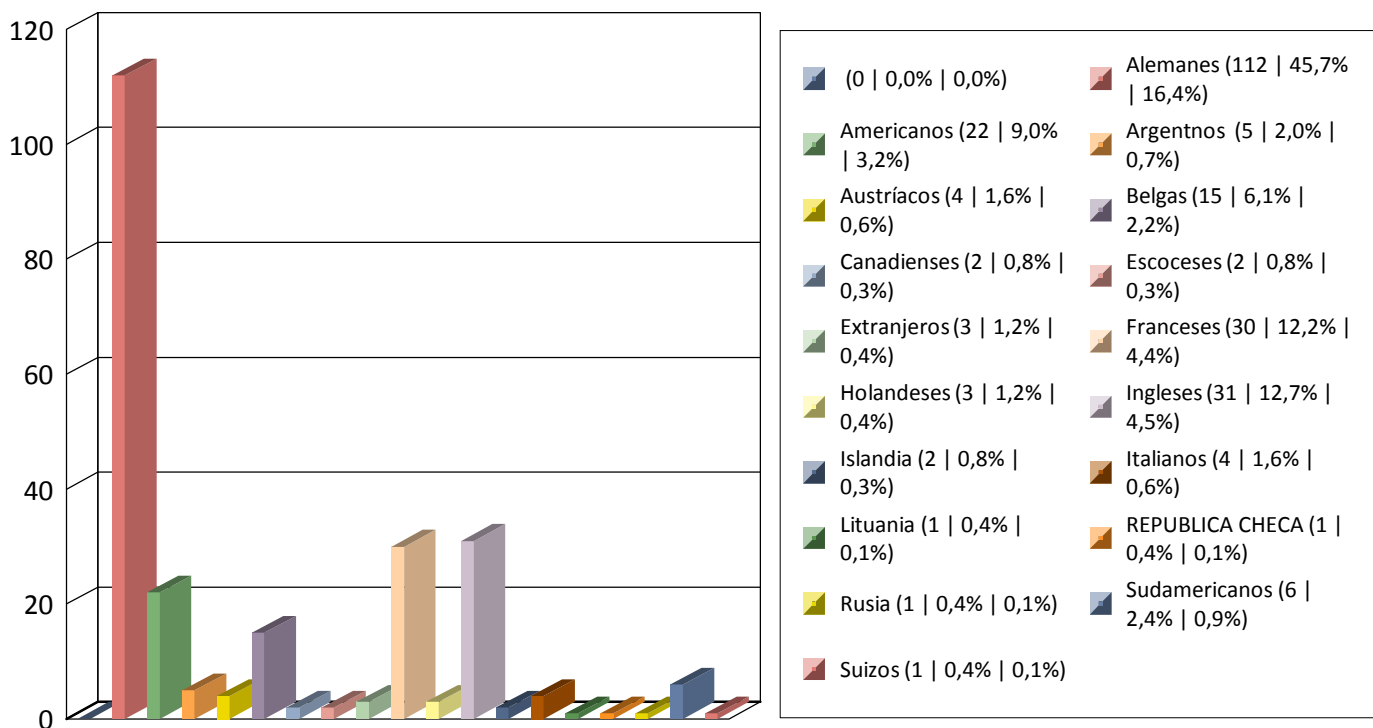

Gráfica Nº Personas por fechas 01/05/2019 y 31/05/2019 - Oficina: Todas

Total 682

Gráfica Nº Personas por fechas 01/05/2019 y 31/05/2019 - Oficina: Todas

Total 245

Total global 682

Procedencia Extranjeros

Gráfica Nº Personas por fechas 01/05/2019 y 31/05/2019 - Oficina: Todas

Total 196

Total global 682

Gráfica Nº Personas por fechas 01/05/2019 y 31/05/2019 - Oficina: Todas

Total 241

Total global 682

Procedencia Restio España

Gráfica Nº Personas por fechas 01/05/2019 y 31/05/2019 - Oficina: Todas