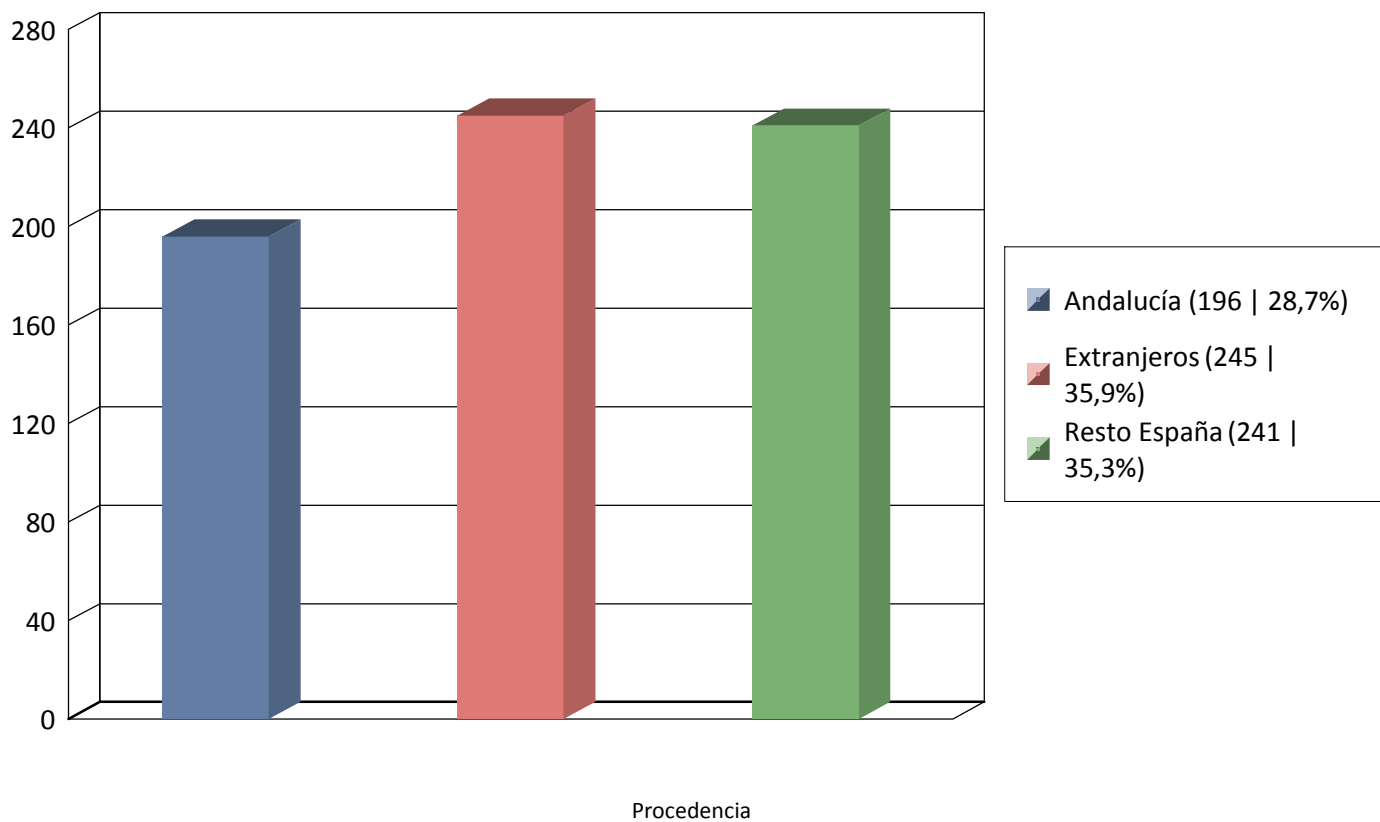

Gráfica Nº Personas por fechas 01/05/2019 y 31/05/2019 - Oficina: Todas

Total 682

Gráfica Nº Personas por fechas 01/05/2019 y 31/05/2019 - Oficina: Todas

Total 245

Total global 682

Procedencia Extranjeros

Gráfica Nº Personas por fechas 01/05/2019 y 31/05/2019 - Oficina: Todas

Total 196

Total global 682

Gráfica Nº Personas por fechas 01/05/2019 y 31/05/2019 - Oficina: Todas

Total 241

Total global 682

Procedencia Restio España

Gráfica Nº Personas por fechas 01/05/2019 y 31/05/2019 - Oficina: Todas