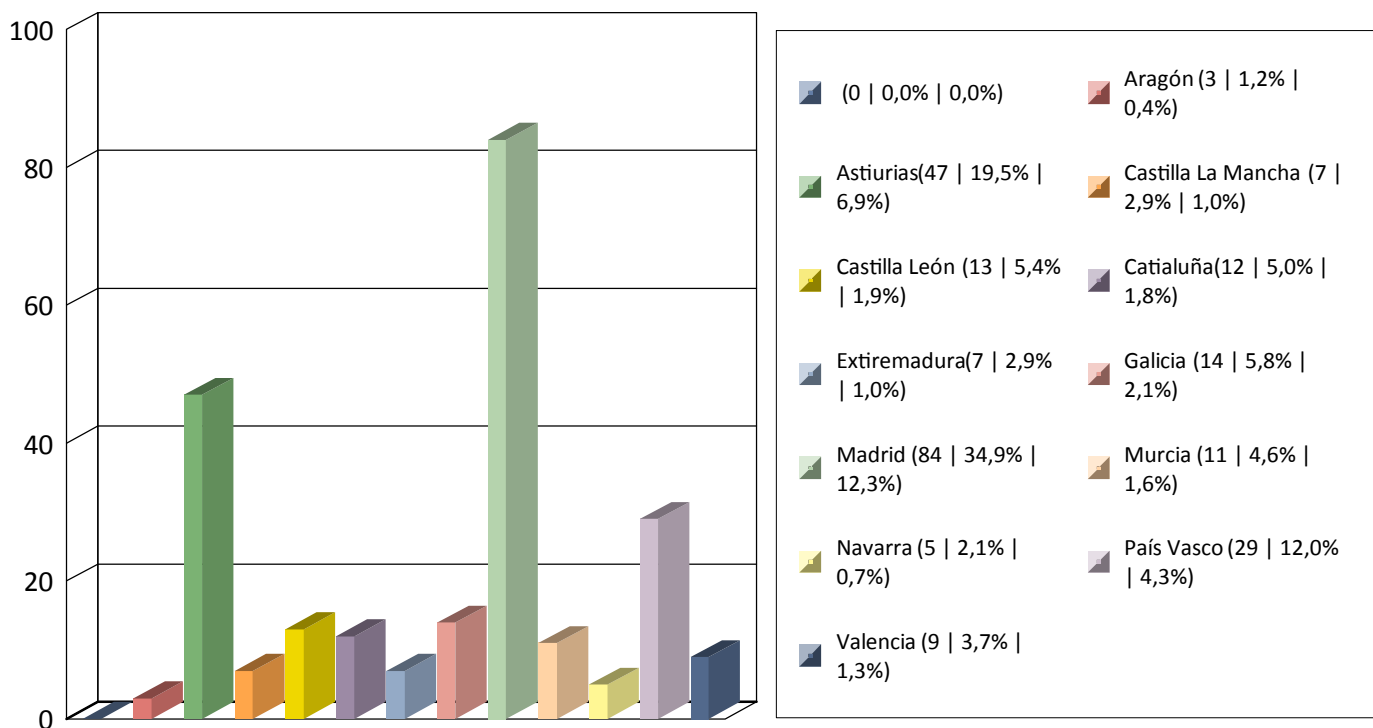

Gráfica Nº Personas por fechas 01/05/2019 y 31/05/2019 - Oficina: Todas

Total 682

Gráfica Nº Personas por fechas 01/05/2019 y 31/05/2019 - Oficina: Todas

Total 245

Total global 682

Procedencia Extranjeros

Gráfica Nº Personas por fechas 01/05/2019 y 31/05/2019 - Oficina: Todas

Total 196

Total global 682

Gráfica Nº Personas por fechas 01/05/2019 y 31/05/2019 - Oficina: Todas

Total 241

Total global 682

Procedencia Restio España

Gráfica Nº Personas por fechas 01/05/2019 y 31/05/2019 - Oficina: Todas