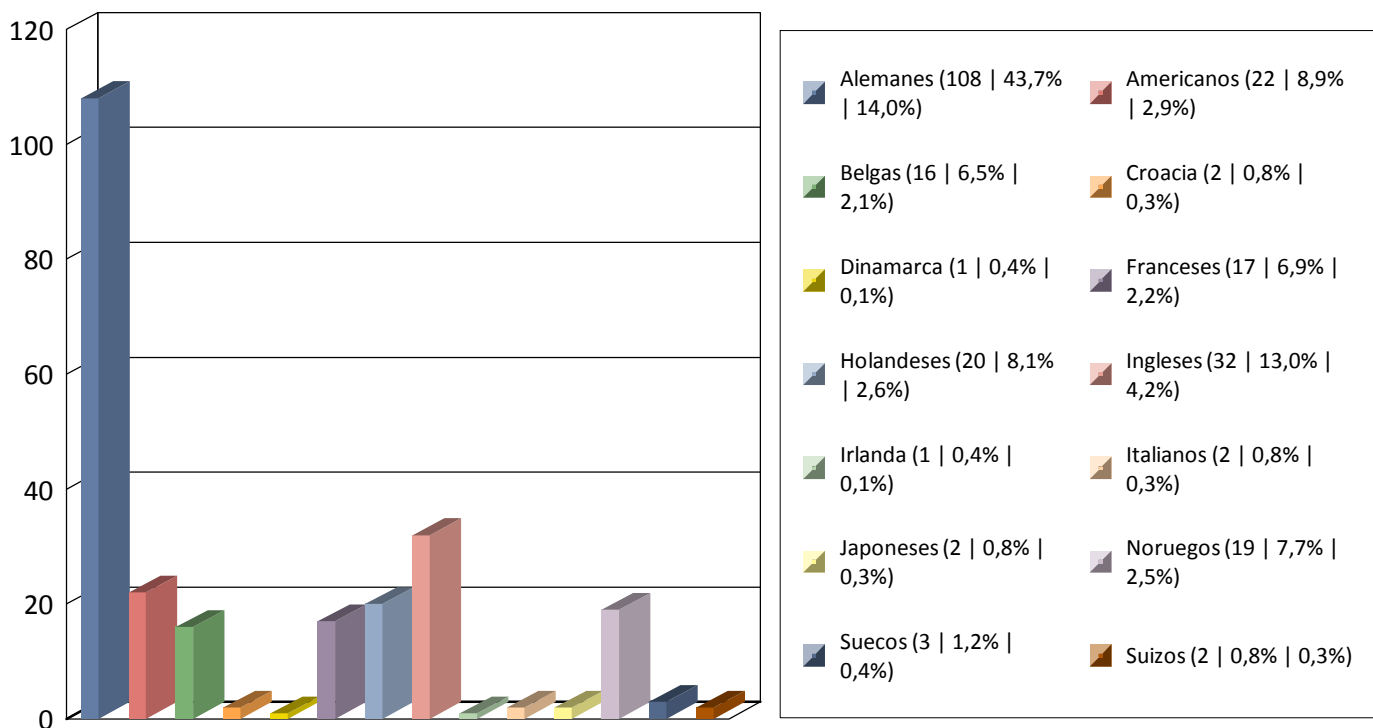

Gráfica Nº Personas por fechas 01/04/2022 y 30/04/2022 - Oficina: Todas

Total 771

Gráfica Nº Personas por fechas 01/04/2022 y 30/04/2022 - Oficina: Todas

Total 247

Total global 771

Procedencia Extranjeros

Gráfica Nº Personas por fechas 01/04/2022 y 30/04/2022 - Oficina: Todas

Total 240

Total global 771

Gráfica Nº Personas por fechas 01/04/2022 y 30/04/2022 - Oficina: Todas

Total 284

Total global 771

Procedencia Restio España

Gráfica Nº Personas por fechas 01/04/2022 y 30/04/2022 - Oficina: Todas