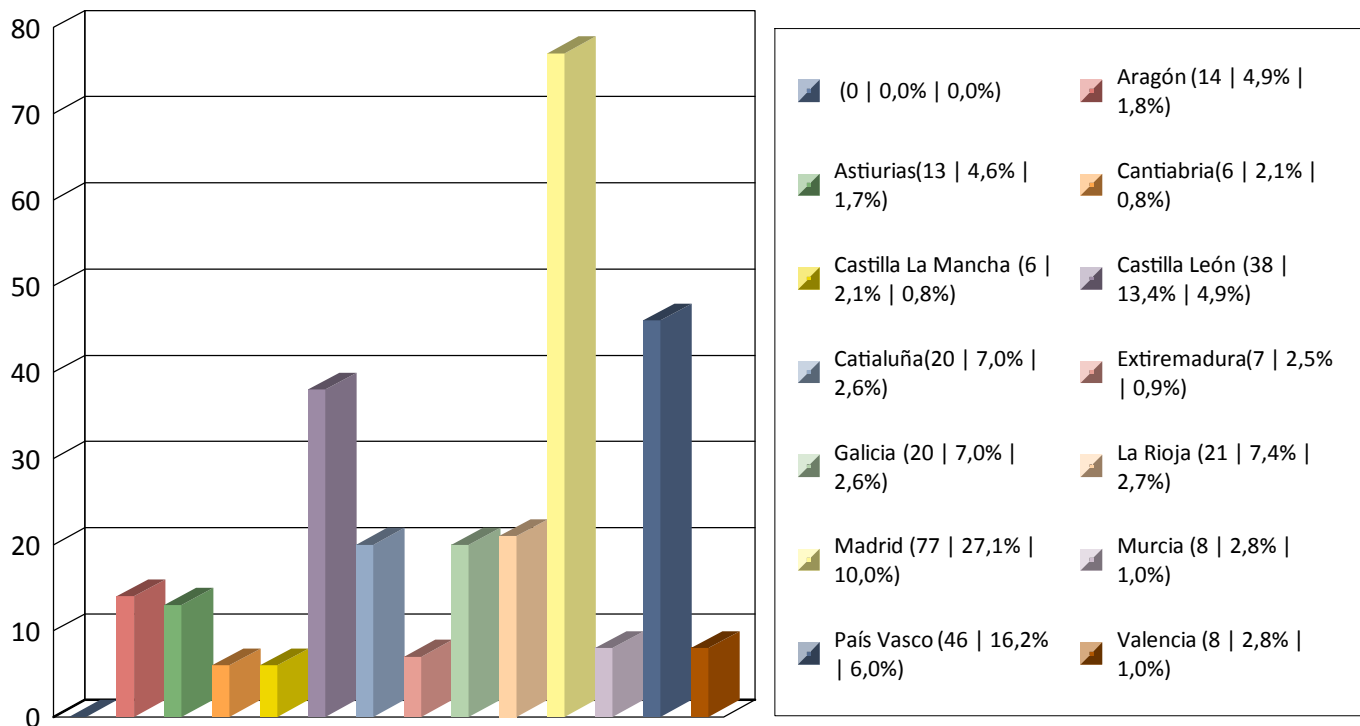

Gráfica Nº Personas por fechas 01/04/2022 y 30/04/2022 - Oficina: Todas

Total 771

Gráfica Nº Personas por fechas 01/04/2022 y 30/04/2022 - Oficina: Todas

Total 247

Total global 771

Procedencia Extranjeros

Gráfica Nº Personas por fechas 01/04/2022 y 30/04/2022 - Oficina: Todas

Total 240

Total global 771

Gráfica Nº Personas por fechas 01/04/2022 y 30/04/2022 - Oficina: Todas

Total 284

Total global 771

Procedencia Restio España

Gráfica Nº Personas por fechas 01/04/2022 y 30/04/2022 - Oficina: Todas