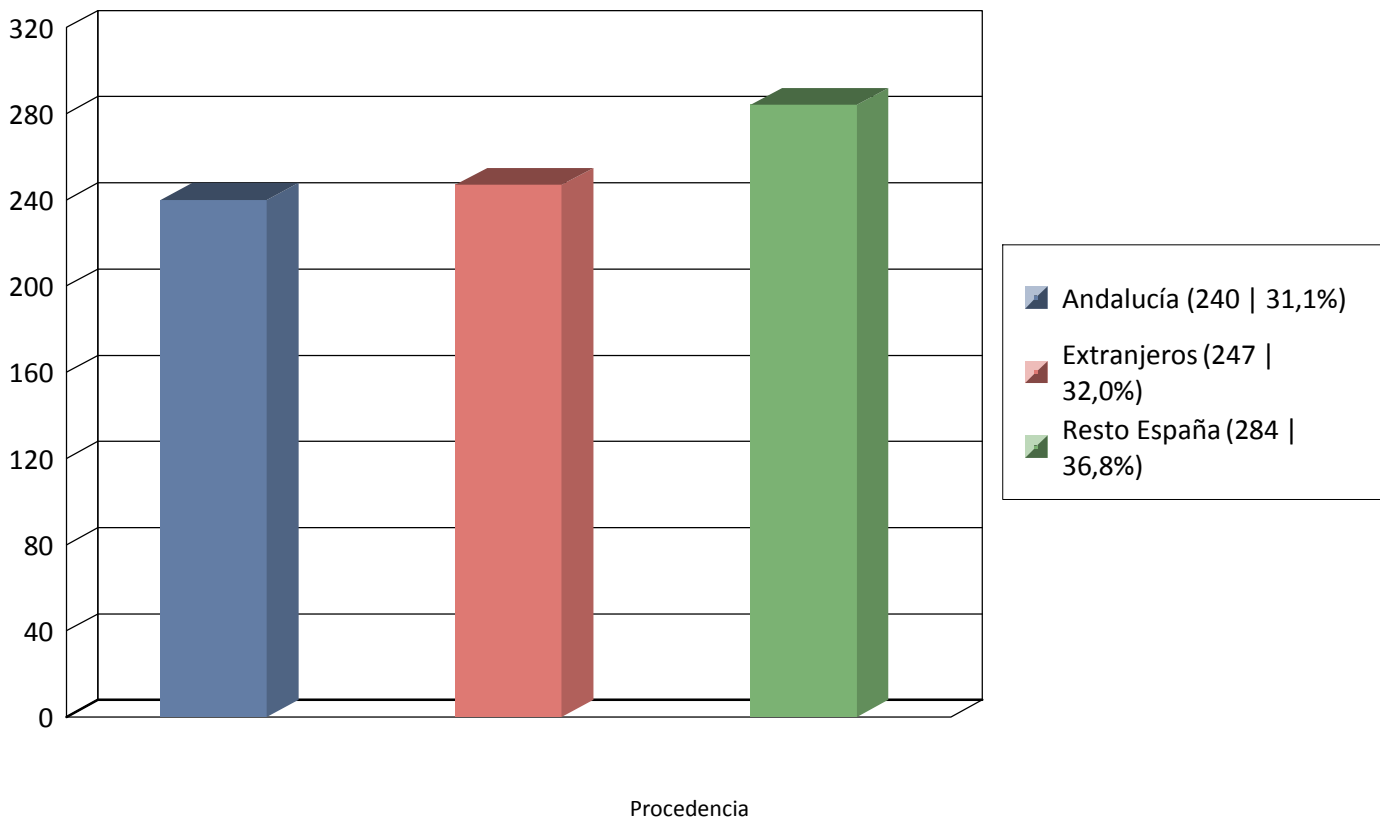

Gráfica Nº Personas por fechas 01/04/2022 y 30/04/2022 - Oficina: Todas

Total 771

Gráfica Nº Personas por fechas 01/04/2022 y 30/04/2022 - Oficina: Todas

Total 247

Total global 771

Procedencia Extranjeros

Gráfica Nº Personas por fechas 01/04/2022 y 30/04/2022 - Oficina: Todas

Total 240

Total global 771

Gráfica Nº Personas por fechas 01/04/2022 y 30/04/2022 - Oficina: Todas

Total 284

Total global 771

Procedencia Restio España

Gráfica Nº Personas por fechas 01/04/2022 y 30/04/2022 - Oficina: Todas