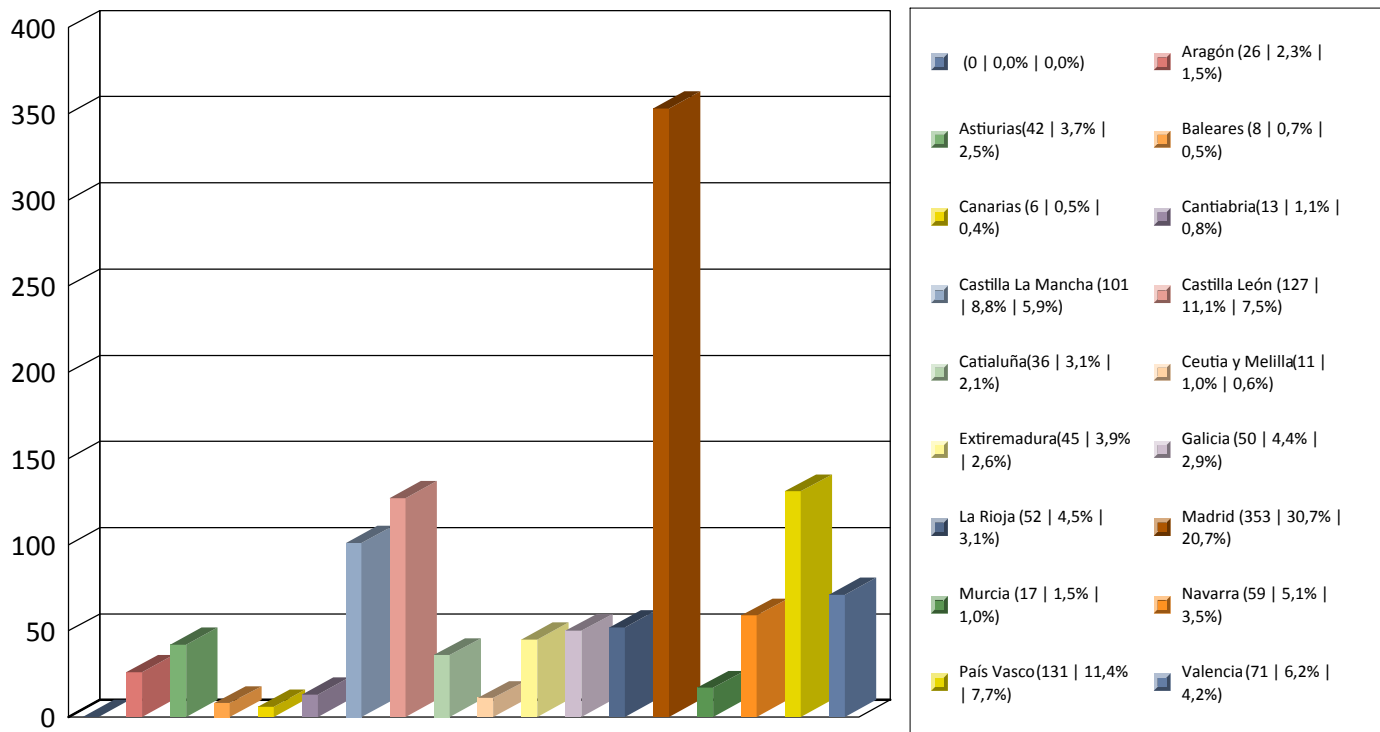

## Gráfica Nº Personas por fechas 01/08/2022 y 31/08/2022 - Oficina: Todas

Total 73

Total global 1703

### Gráfica Nº Personas por fechas 01/08/2022 y 31/08/2022 - Oficina: Todas

Total 482

Total global 1703

# Gráfica Nº Personas por fechas 01/08/2022 y 31/08/2022 - Oficina: Todas

Total 1148

Total global 1703

Procedencia Restio España