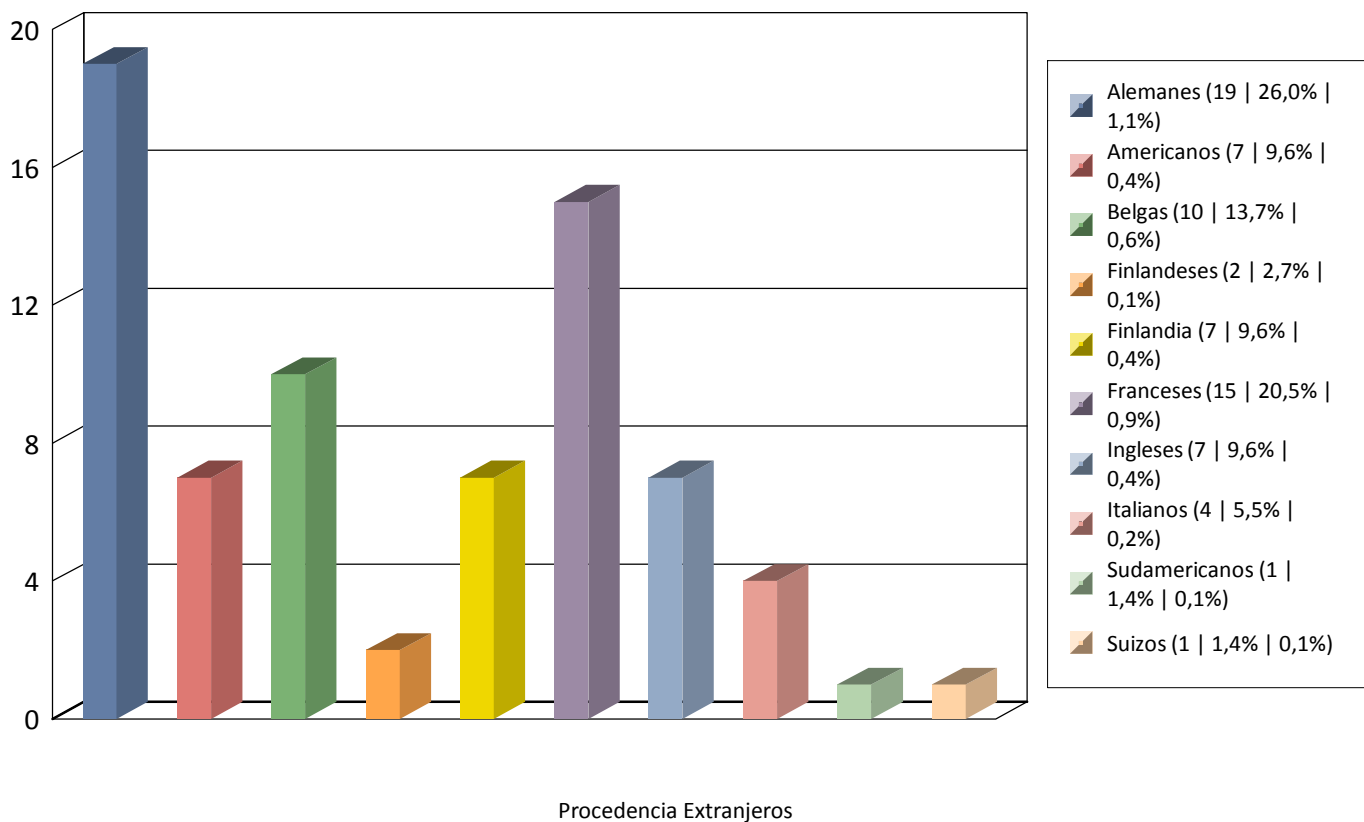

Gráfica Nº Personas por fechas 01/08/2022 y 31/08/2022 - Oficina: Todas

Total 1703

## Gráfica Nº Personas por fechas 01/08/2022 y 31/08/2022 - Oficina: Todas

Total 73

Total global 1703

### Gráfica Nº Personas por fechas 01/08/2022 y 31/08/2022 - Oficina: Todas

Total 482

Total global 1703

# Gráfica Nº Personas por fechas 01/08/2022 y 31/08/2022 - Oficina: Todas

Total 1148

Total global 1703

Procedencia Restio España