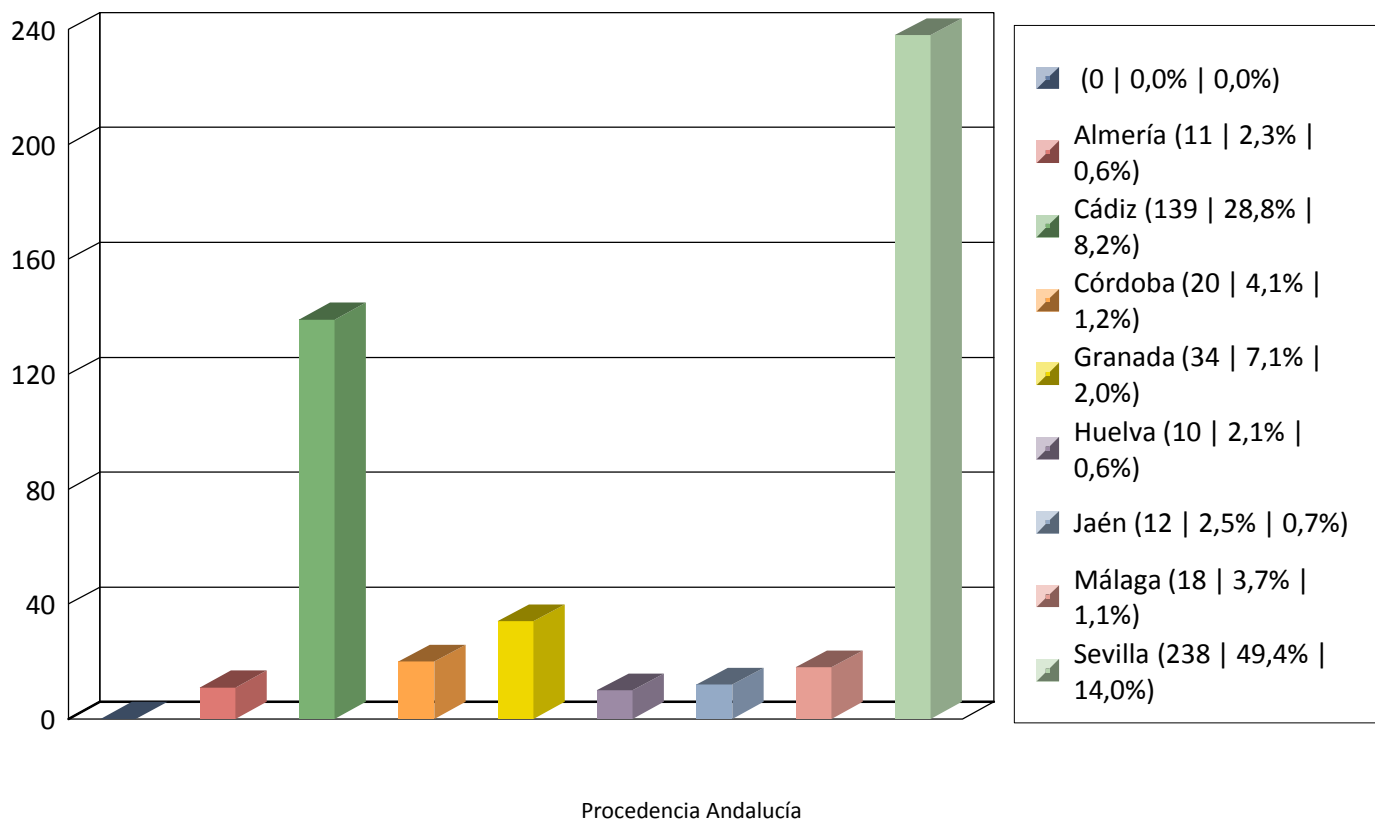

Gráfica Nº Personas por fechas 01/08/2022 y 31/08/2022 - Oficina: Todas

Total 1703

## Gráfica Nº Personas por fechas 01/08/2022 y 31/08/2022 - Oficina: Todas

Total 73

Total global 1703

### Gráfica Nº Personas por fechas 01/08/2022 y 31/08/2022 - Oficina: Todas

Total 482

Total global 1703