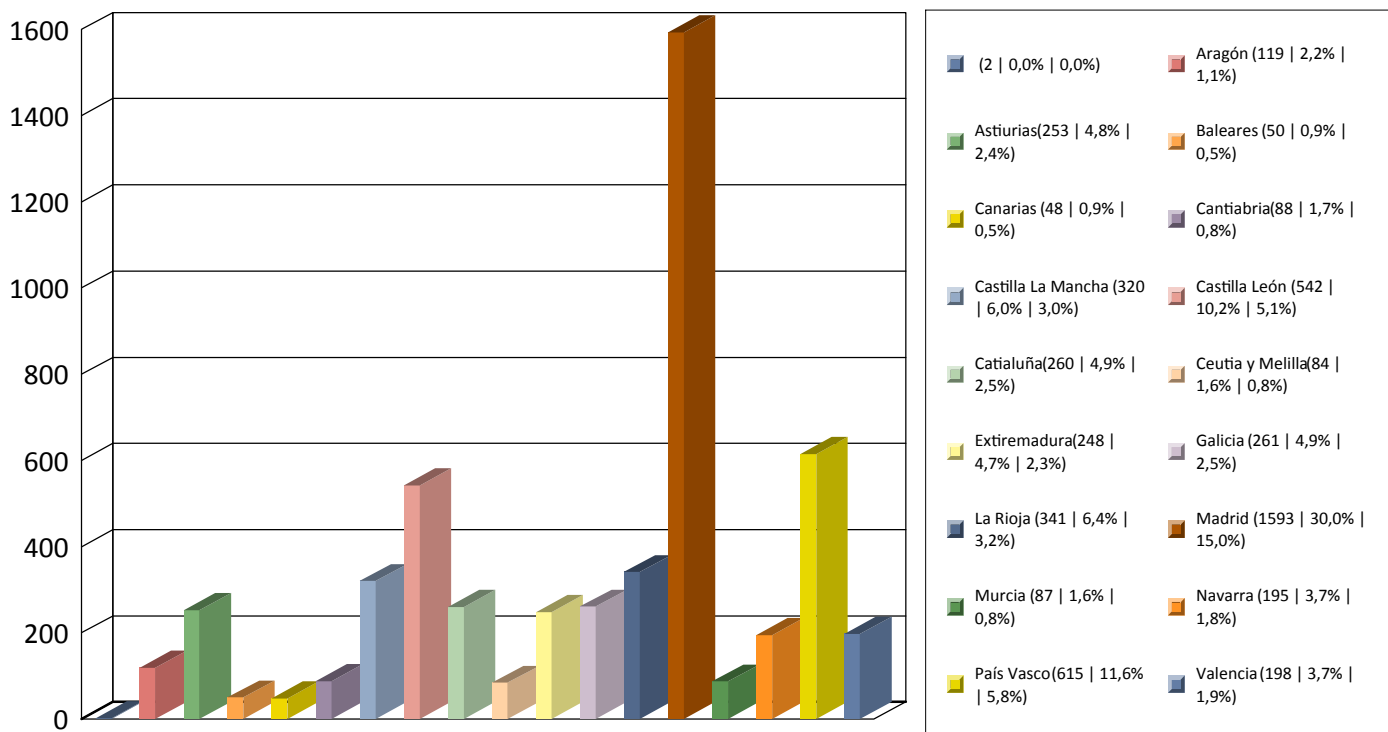

# Gráfica Nº Personas por fechas 01/01/2022 y 31/12/2022 - Oficina: Todas

Total 2037

Total global 10603

Procedencia Extranjeros

# Gráfica Nº Personas por fechas 01/01/2022 y 31/12/2022 - Oficina: Todas

Total 3262

Total global 10603

# Gráfica Nº Personas por fechas 01/01/2022 y 31/12/2022 - Oficina: Todas

Total 5304

Total global 10603

Procedencia Restio España

Gráfica Nº Personas por fechas 01/01/2022 y 31/12/2022 - Oficina: Todas

Total 10602