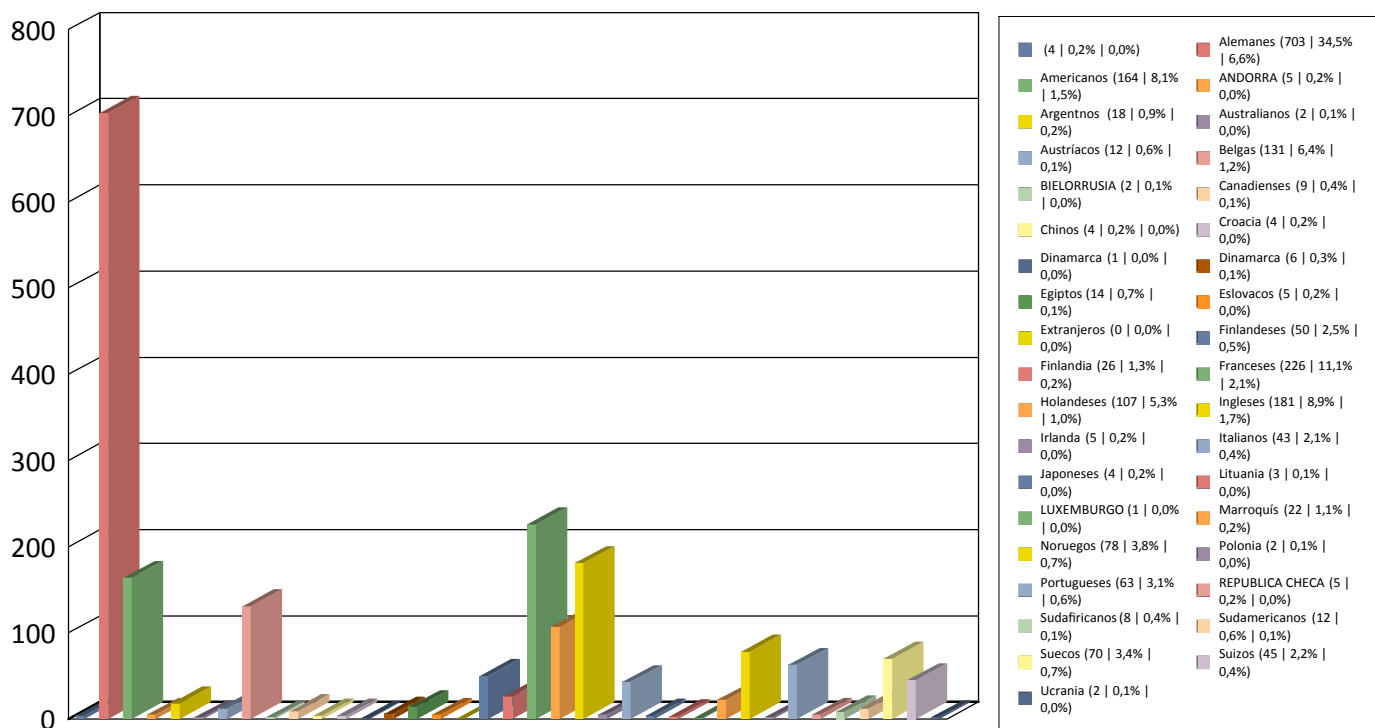

Gráfica Nº Personas por fechas 01/01/2022 y 31/12/2022 - Oficina: Todas

Total 10603

# Gráfica Nº Personas por fechas 01/01/2022 y 31/12/2022 - Oficina: Todas

Total 2037

Total global 10603

Procedencia Extranjeros

# Gráfica Nº Personas por fechas 01/01/2022 y 31/12/2022 - Oficina: Todas

Total 3262

Total global 10603

# Gráfica Nº Personas por fechas 01/01/2022 y 31/12/2022 - Oficina: Todas

Total 5304

Total global 10603

Procedencia Restio España

Gráfica Nº Personas por fechas 01/01/2022 y 31/12/2022 - Oficina: Todas

Total 10602