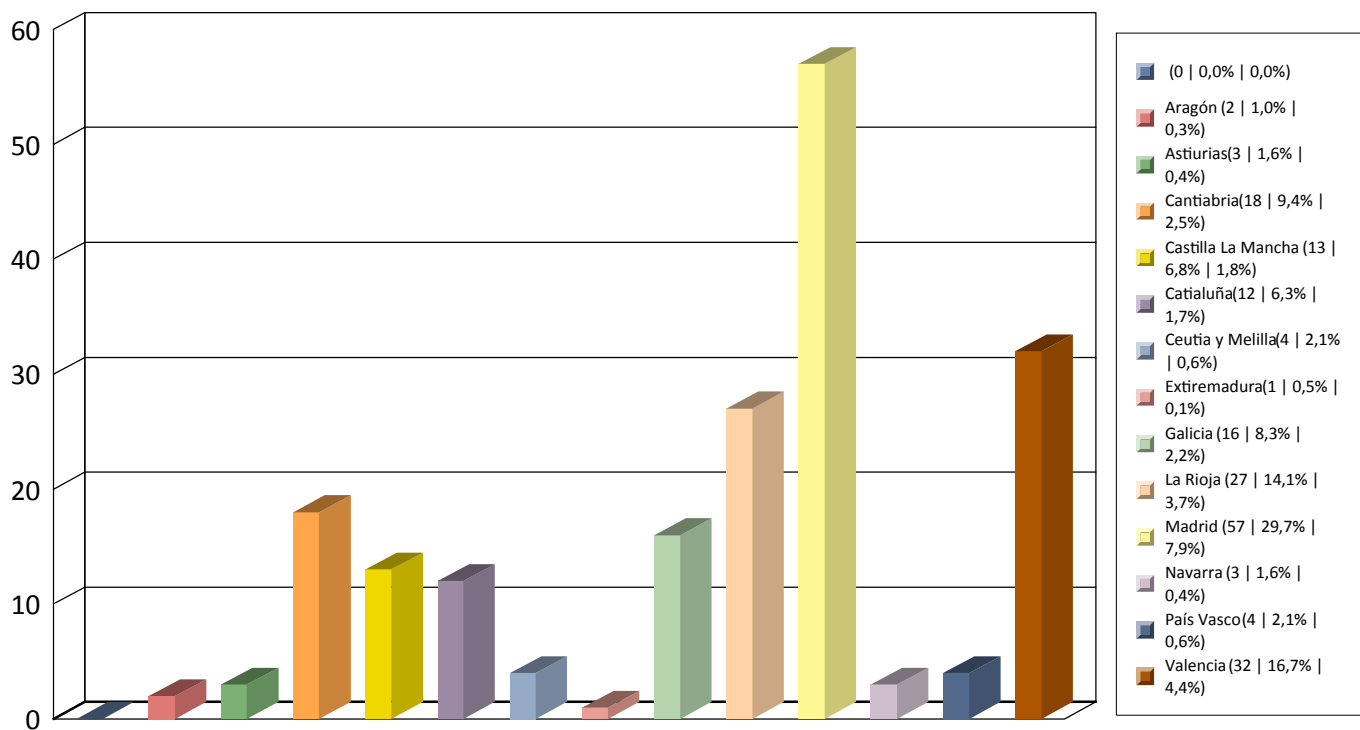

Gráfica Nº Personas por fechas 01/12/2022 y 31/12/2022 - Oficina: Todas

Total 725

Gráfica Nº Personas por fechas 01/12/2022 y 31/12/2022 - Oficina: Todas

Total 164

Total global 725

Procedencia Extranjeros

Gráfica Nº Personas por fechas 01/12/2022 y 31/12/2022 - Oficina: Todas

Total 369

Total global 725

Gráfica Nº Personas por fechas 01/12/2022 y 31/12/2022 - Oficina: Todas

Total 192

Total global 725

Procedencia Restio España

Gráfica Nº Personas por fechas 01/12/2022 y 31/12/2022 - Oficina: Todas