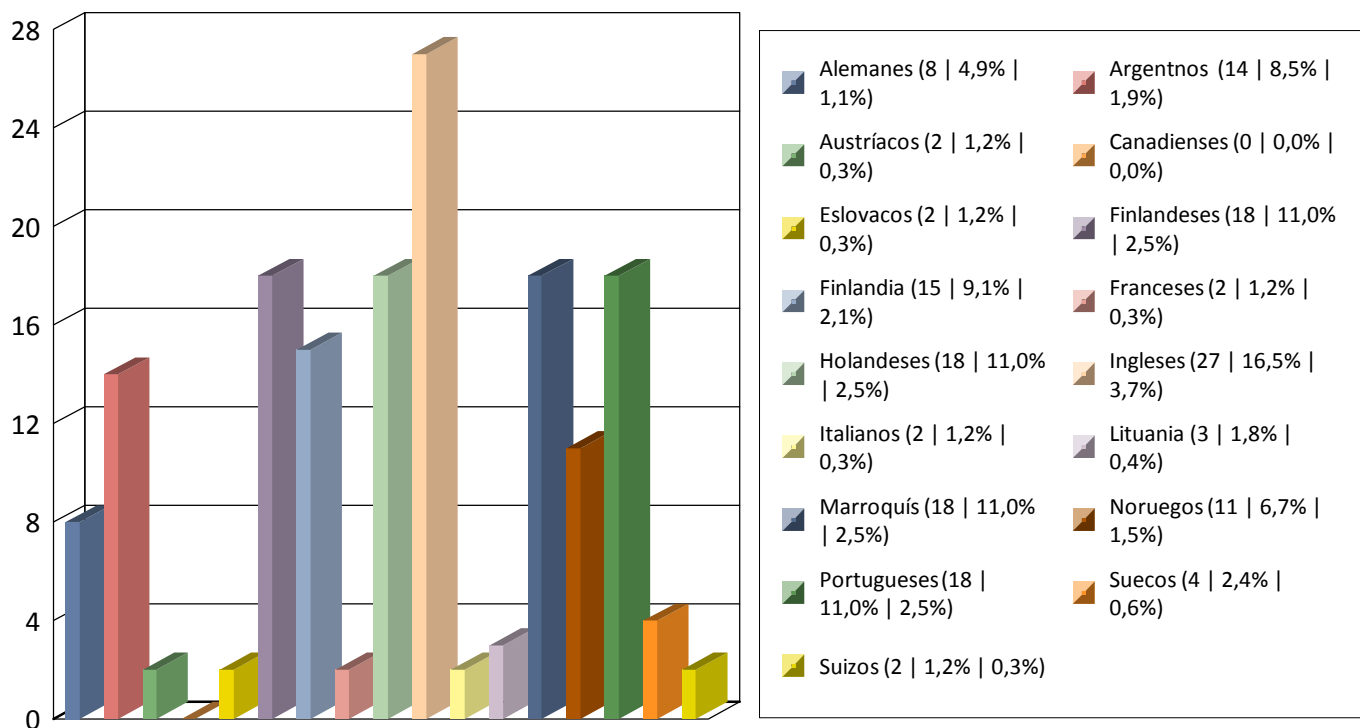

Gráfica Nº Personas por fechas 01/12/2022 y 31/12/2022 - Oficina: Todas

Total 725

Gráfica Nº Personas por fechas 01/12/2022 y 31/12/2022 - Oficina: Todas

Total 164

Total global 725

Procedencia Extranjeros

Gráfica Nº Personas por fechas 01/12/2022 y 31/12/2022 - Oficina: Todas

Total 369

Total global 725

Gráfica Nº Personas por fechas 01/12/2022 y 31/12/2022 - Oficina: Todas

Total 192

Total global 725

Procedencia Restio España

Gráfica Nº Personas por fechas 01/12/2022 y 31/12/2022 - Oficina: Todas