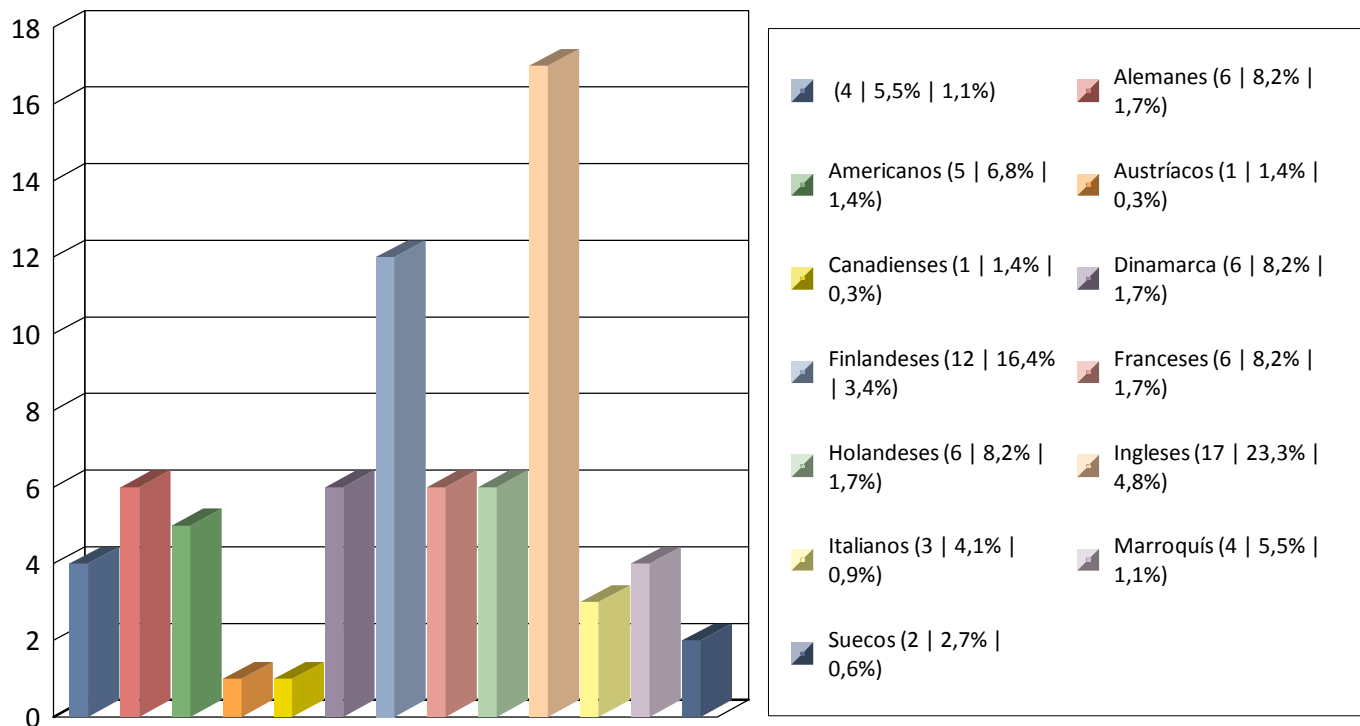

Gráfica Nº Personas por fechas 01/02/2022 y 28/02/2022 - Oficina: Todas

Total 352

Gráfica Nº Personas por fechas 01/02/2022 y 28/02/2022 - Oficina: Todas

Total 73

Total global 352

Procedencia Extranjeros

Gráfica Nº Personas por fechas 01/02/2022 y 28/02/2022 - Oficina: Todas

Total 179

Total global 352

Gráfica Nº Personas por fechas 01/02/2022 y 28/02/2022 - Oficina: Todas

Total 100

Total global 352

Procedencia Restio España

Gráfica Nº Personas por fechas 01/02/2022 y 28/02/2022 - Oficina: Todas