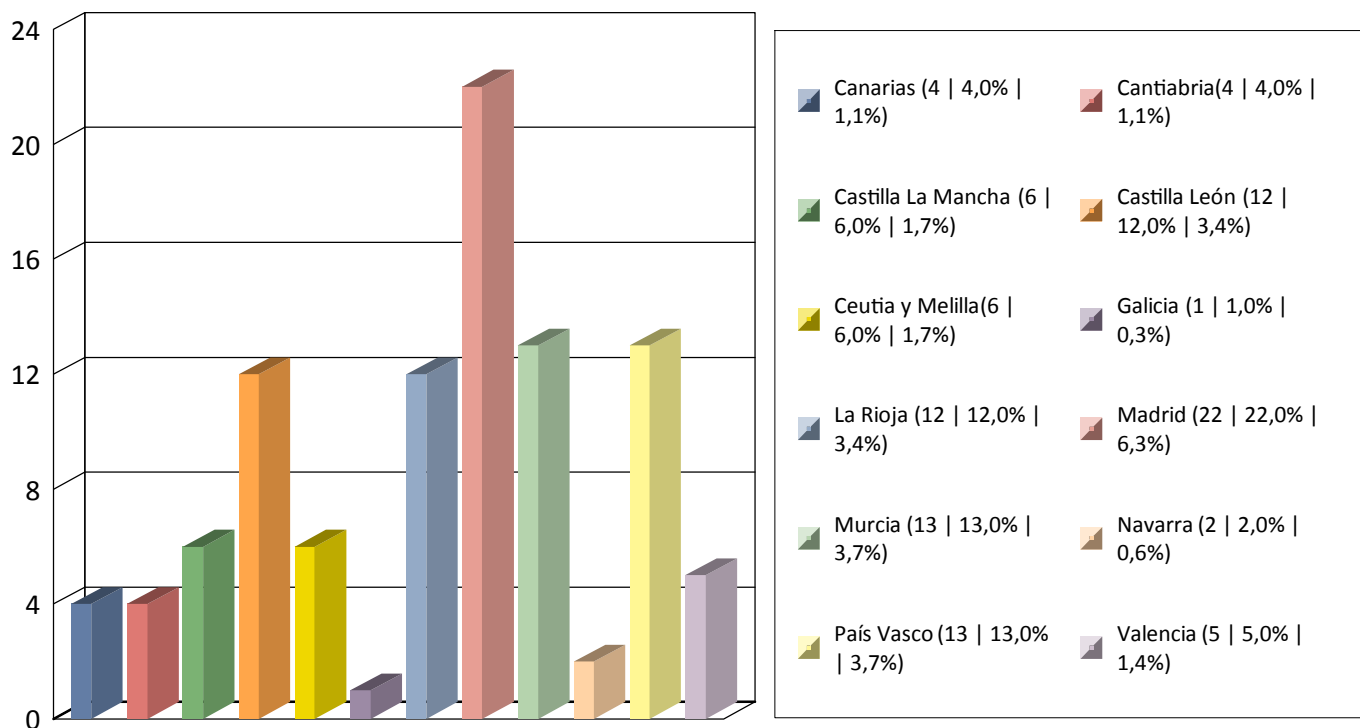

Gráfica Nº Personas por fechas 01/02/2022 y 28/02/2022 - Oficina: Todas

Total 352

Gráfica Nº Personas por fechas 01/02/2022 y 28/02/2022 - Oficina: Todas

Total 73

Total global 352

Procedencia Extranjeros

Gráfica Nº Personas por fechas 01/02/2022 y 28/02/2022 - Oficina: Todas

Total 179

Total global 352

Gráfica Nº Personas por fechas 01/02/2022 y 28/02/2022 - Oficina: Todas

Total 100

Total global 352

Procedencia Restio España

Gráfica Nº Personas por fechas 01/02/2022 y 28/02/2022 - Oficina: Todas