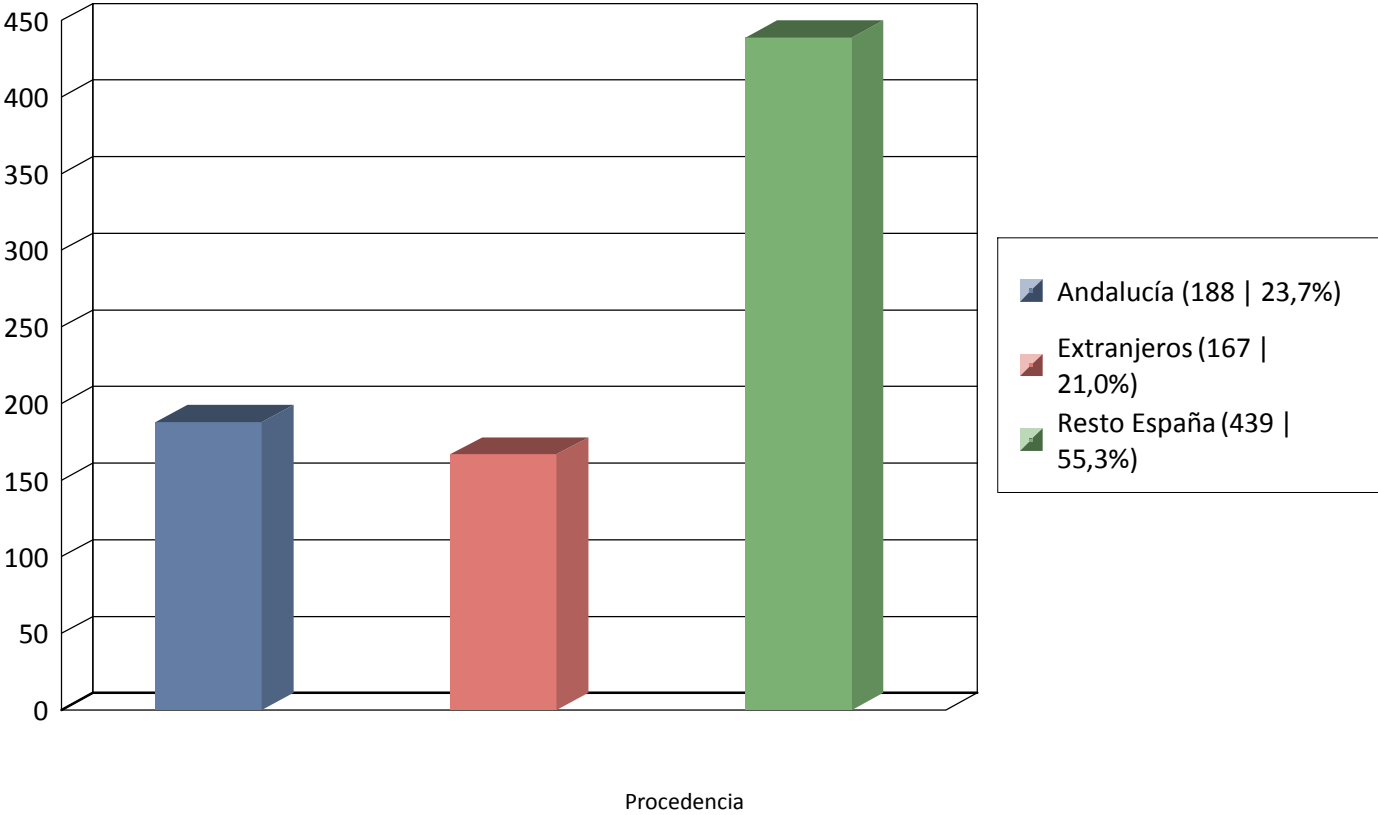

Gráfica Nº Personas por fechas 01/06/2022 y 30/06/2022 - Oficina: Todas

Total 794

Gráfica Nº Personas por fechas 01/06/2022 y 30/06/2022 - Oficina: Todas

Total 167

Total global 794

Procedencia Extranjeros

Gráfica Nº Personas por fechas 01/06/2022 y 30/06/2022 - Oficina: Todas

Total 188

Total global 794

Gráfica Nº Personas por fechas 01/06/2022 y 30/06/2022 - Oficina: Todas

Total 439

Total global 794

Procedencia Restio España

Gráfica Nº Personas por fechas 01/06/2022 y 30/06/2022 - Oficina: Todas