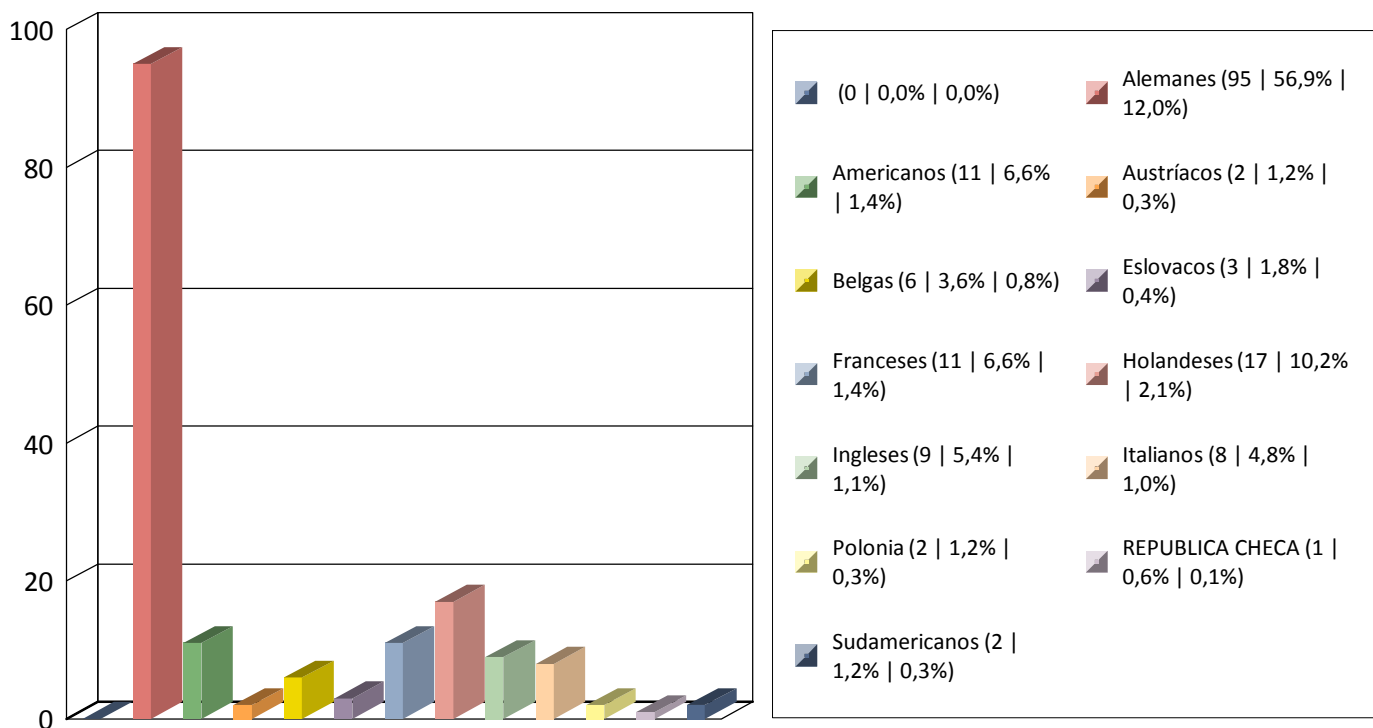

Gráfica Nº Personas por fechas 01/06/2022 y 30/06/2022 - Oficina: Todas

Total 794

Gráfica Nº Personas por fechas 01/06/2022 y 30/06/2022 - Oficina: Todas

Total 167

Total global 794

Procedencia Extranjeros

Gráfica Nº Personas por fechas 01/06/2022 y 30/06/2022 - Oficina: Todas

Total 188

Total global 794

Gráfica Nº Personas por fechas 01/06/2022 y 30/06/2022 - Oficina: Todas

Total 439

Total global 794

Procedencia Restio España

Gráfica Nº Personas por fechas 01/06/2022 y 30/06/2022 - Oficina: Todas