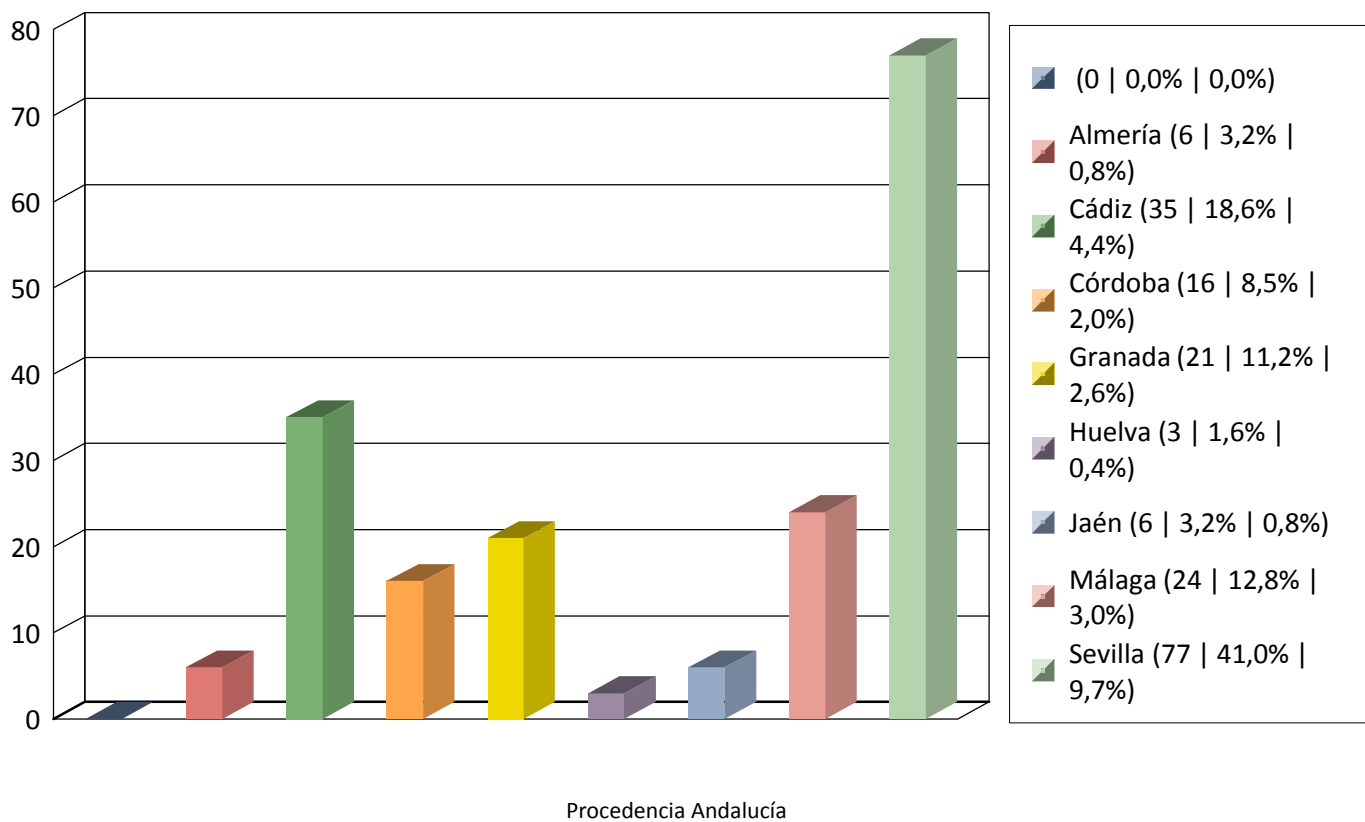

Gráfica Nº Personas por fechas 01/06/2022 y 30/06/2022 - Oficina: Todas

Total 794

Gráfica Nº Personas por fechas 01/06/2022 y 30/06/2022 - Oficina: Todas

Total 167

Total global 794

Procedencia Extranjeros

Gráfica Nº Personas por fechas 01/06/2022 y 30/06/2022 - Oficina: Todas

Total 188

Total global 794

Gráfica Nº Personas por fechas 01/06/2022 y 30/06/2022 - Oficina: Todas

Total 439

Total global 794

Procedencia Restio España

Gráfica Nº Personas por fechas 01/06/2022 y 30/06/2022 - Oficina: Todas