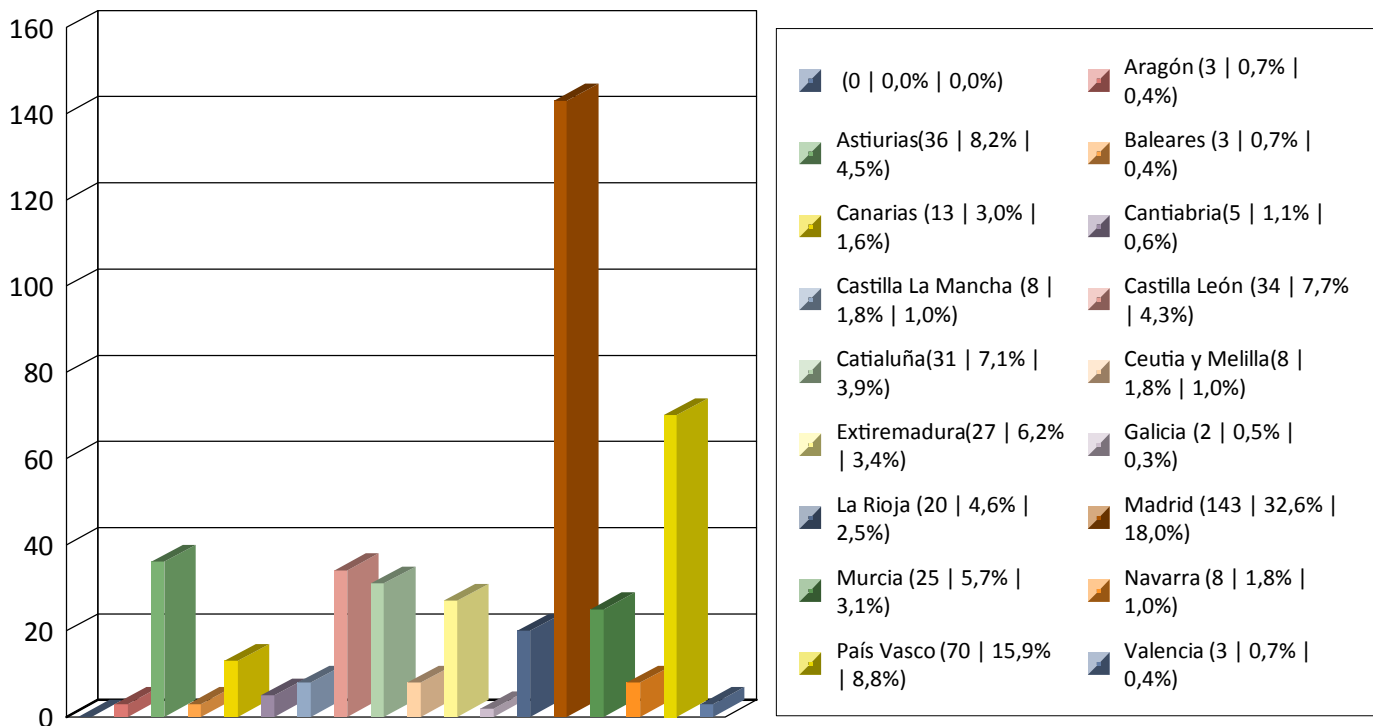

Gráfica Nº Personas por fechas 01/06/2022 y 30/06/2022 - Oficina: Todas

Total 794

Gráfica Nº Personas por fechas 01/06/2022 y 30/06/2022 - Oficina: Todas

Total 167

Total global 794

Procedencia Extranjeros

Gráfica Nº Personas por fechas 01/06/2022 y 30/06/2022 - Oficina: Todas

Total 188

Total global 794

Gráfica Nº Personas por fechas 01/06/2022 y 30/06/2022 - Oficina: Todas

Total 439

Total global 794

Procedencia Restio España

Gráfica Nº Personas por fechas 01/06/2022 y 30/06/2022 - Oficina: Todas