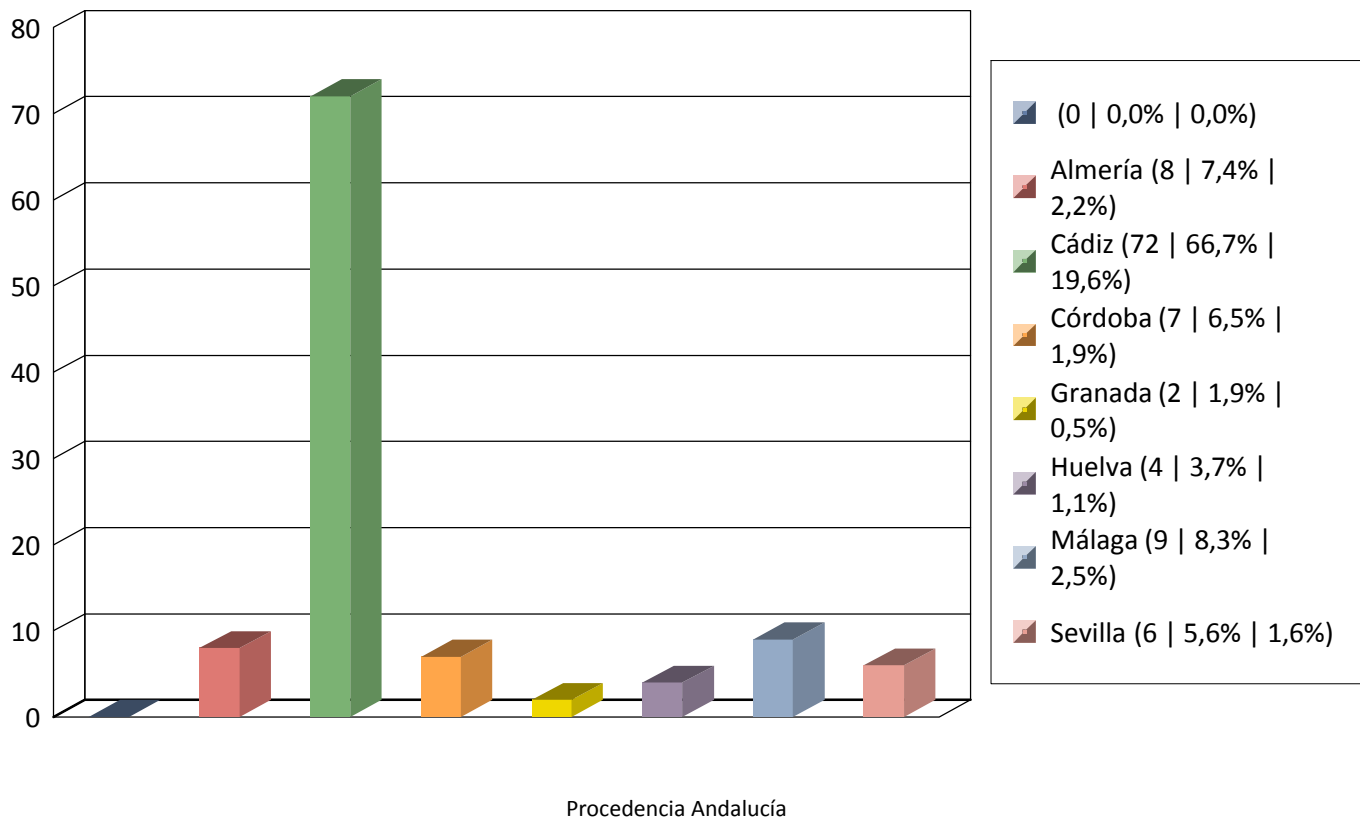

Gráfica Nº Personas por fechas 01/03/2022 y 31/03/2022 - Oficina: Todas

Total 367

Gráfica Nº Personas por fechas 01/03/2022 y 31/03/2022 - Oficina: Todas

Total 150

Total global 367

Procedencia Extranjeros

Gráfica Nº Personas por fechas 01/03/2022 y 31/03/2022 - Oficina: Todas

Total 108

Total global 367

Gráfica Nº Personas por fechas 01/03/2022 y 31/03/2022 - Oficina: Todas

Total 109

Total global 367

Procedencia Restio España

Gráfica Nº Personas por fechas 01/03/2022 y 31/03/2022 - Oficina: Todas