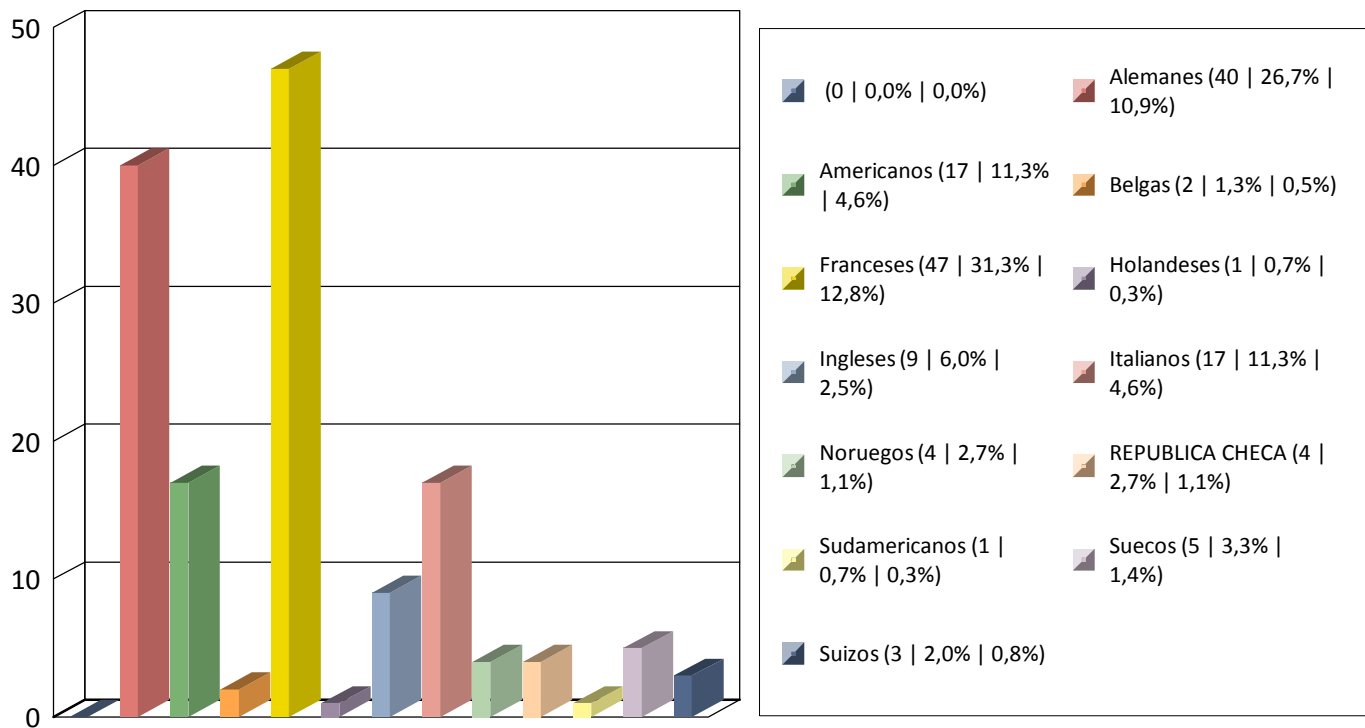

Gráfica Nº Personas por fechas 01/03/2022 y 31/03/2022 - Oficina: Todas

Total 367

Gráfica Nº Personas por fechas 01/03/2022 y 31/03/2022 - Oficina: Todas

Total 150

Total global 367

Procedencia Extranjeros

Gráfica Nº Personas por fechas 01/03/2022 y 31/03/2022 - Oficina: Todas

Total 108

Total global 367

Gráfica Nº Personas por fechas 01/03/2022 y 31/03/2022 - Oficina: Todas

Total 109

Total global 367

Procedencia Restio España

Gráfica Nº Personas por fechas 01/03/2022 y 31/03/2022 - Oficina: Todas