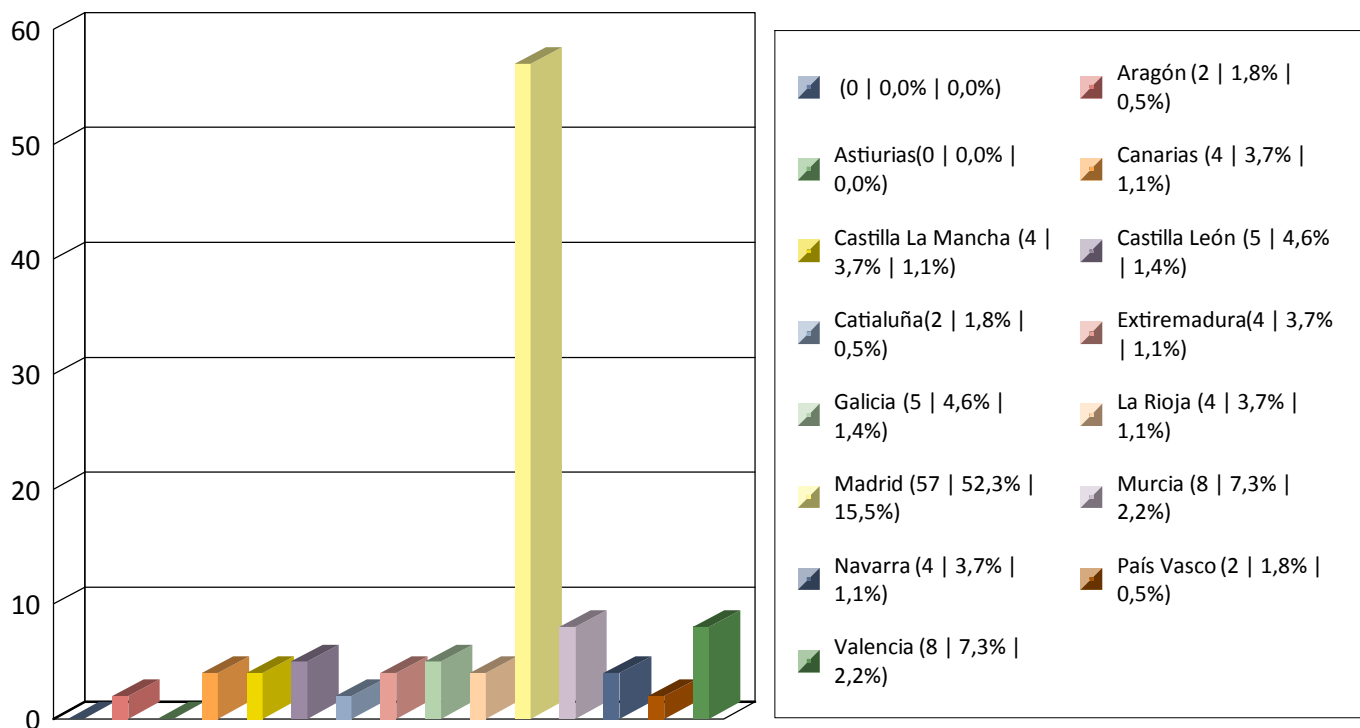

Gráfica Nº Personas por fechas 01/03/2022 y 31/03/2022 - Oficina: Todas

Total 367

Gráfica Nº Personas por fechas 01/03/2022 y 31/03/2022 - Oficina: Todas

Total 150

Total global 367

Procedencia Extranjeros

Gráfica Nº Personas por fechas 01/03/2022 y 31/03/2022 - Oficina: Todas

Total 108

Total global 367

Gráfica Nº Personas por fechas 01/03/2022 y 31/03/2022 - Oficina: Todas

Total 109

Total global 367

Procedencia Restio España

Gráfica Nº Personas por fechas 01/03/2022 y 31/03/2022 - Oficina: Todas

Total 150

Total global 367