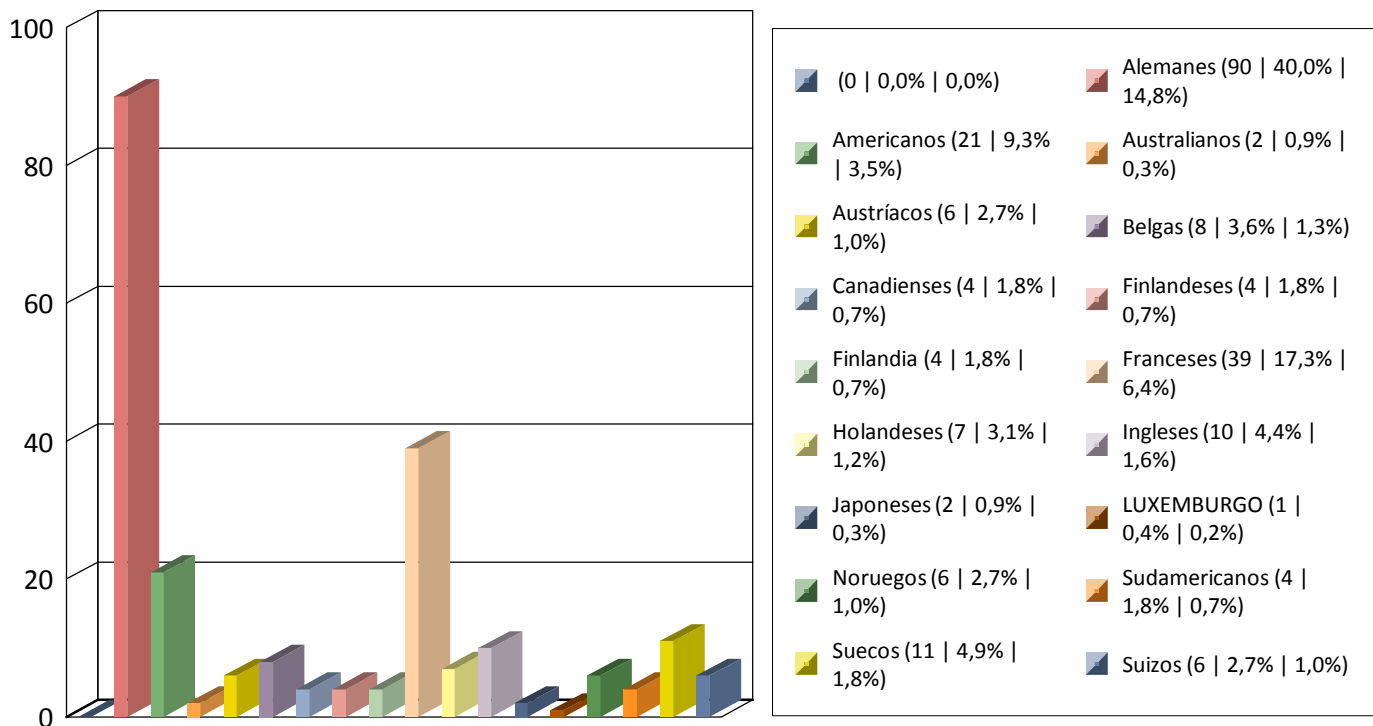

Gráfica Nº Personas por fechas 01/05/2022 y 31/05/2022 - Oficina: Todas

Total 608

Gráfica Nº Personas por fechas 01/05/2022 y 31/05/2022 - Oficina: Todas

Total 225

Total global 608

Procedencia Extranjeros

Gráfica Nº Personas por fechas 01/05/2022 y 31/05/2022 - Oficina: Todas

Total 165

Total global 608

Gráfica Nº Personas por fechas 01/05/2022 y 31/05/2022 - Oficina: Todas

Total 218

Total global 608

Procedencia Restio España

Gráfica Nº Personas por fechas 01/05/2022 y 31/05/2022 - Oficina: Todas