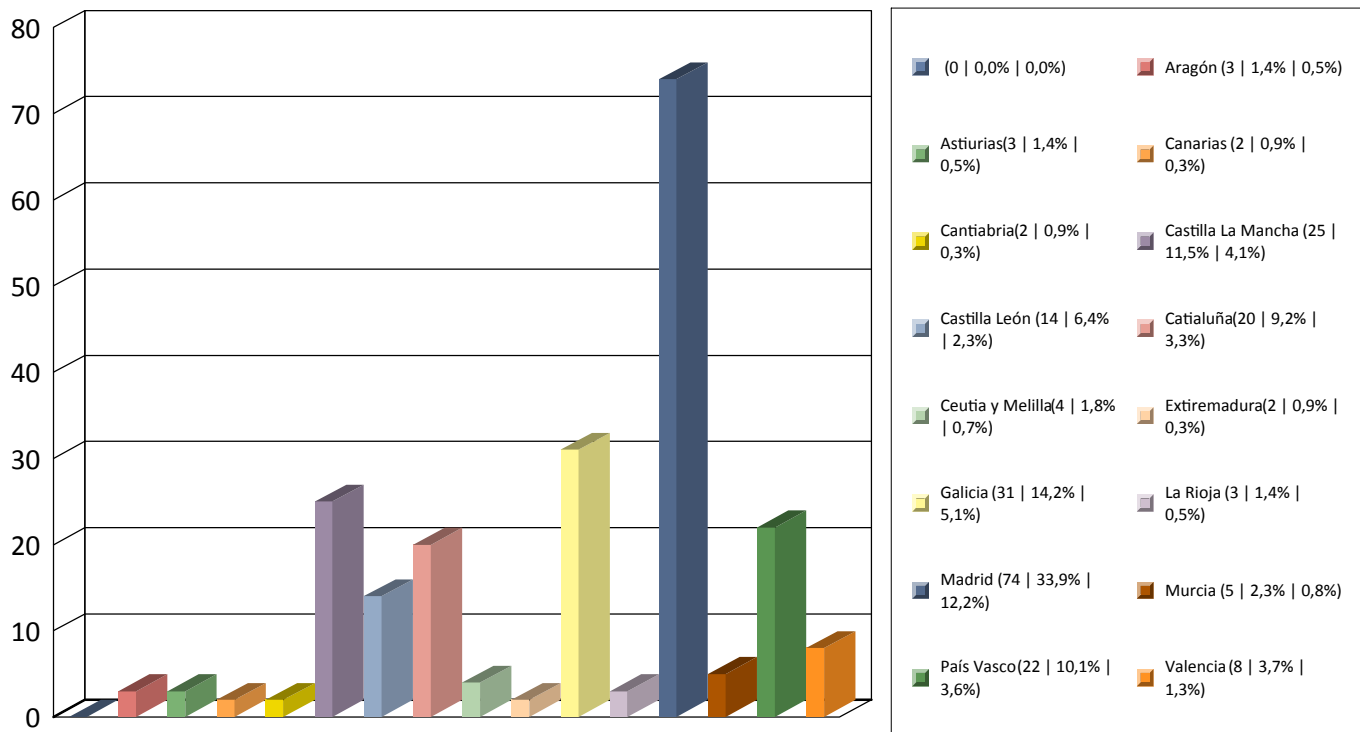

Gráfica Nº Personas por fechas 01/05/2022 y 31/05/2022 - Oficina: Todas

Total 608

Gráfica Nº Personas por fechas 01/05/2022 y 31/05/2022 - Oficina: Todas

Total 225

Total global 608

Procedencia Extranjeros

Gráfica Nº Personas por fechas 01/05/2022 y 31/05/2022 - Oficina: Todas

Total 165

Total global 608

Gráfica Nº Personas por fechas 01/05/2022 y 31/05/2022 - Oficina: Todas

Total 218

Total global 608

Procedencia Restio España

Gráfica Nº Personas por fechas 01/05/2022 y 31/05/2022 - Oficina: Todas