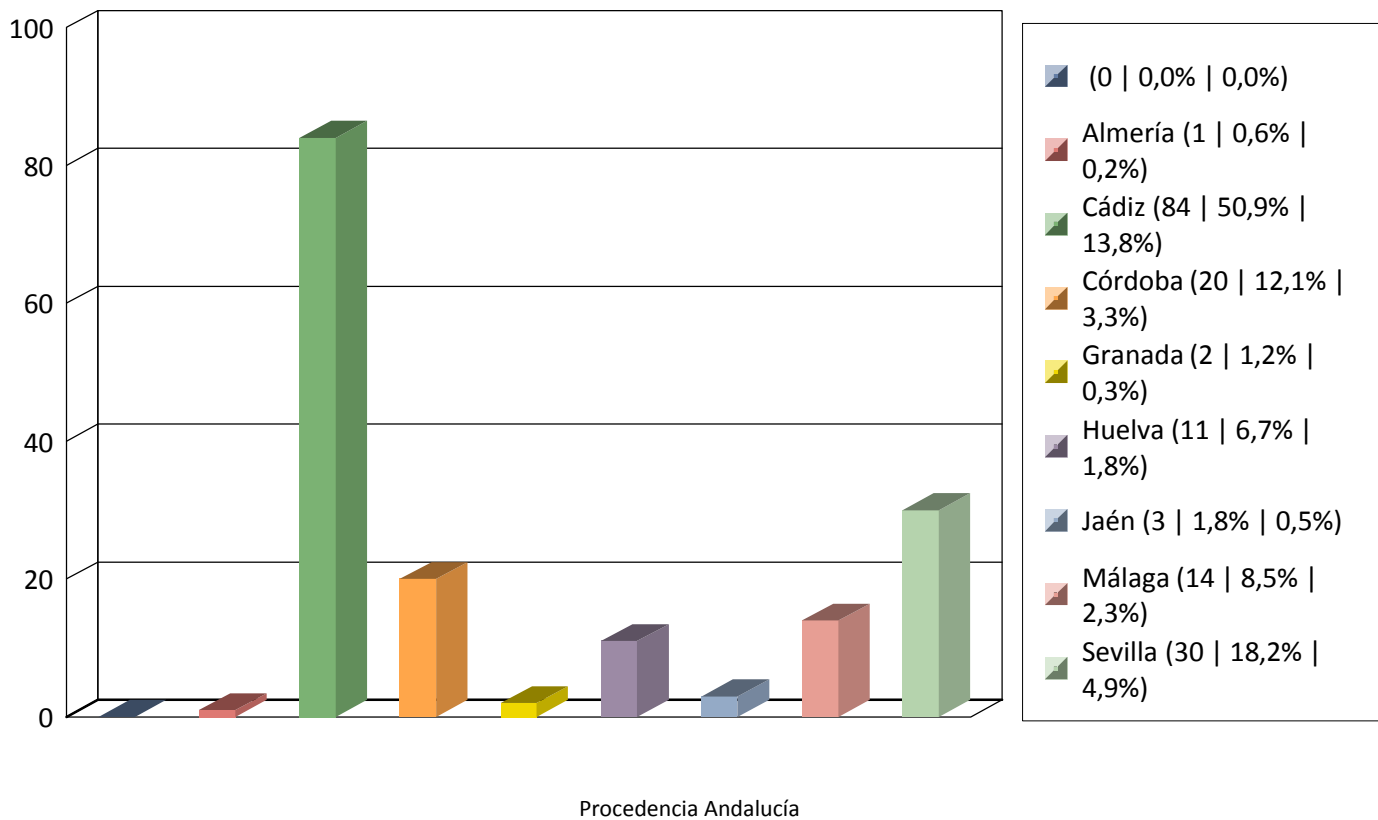

Gráfica Nº Personas por fechas 01/05/2022 y 31/05/2022 - Oficina: Todas

Total 608

Gráfica Nº Personas por fechas 01/05/2022 y 31/05/2022 - Oficina: Todas

Total 225

Total global 608

Procedencia Extranjeros

Gráfica Nº Personas por fechas 01/05/2022 y 31/05/2022 - Oficina: Todas

Total 165

Total global 608

Gráfica Nº Personas por fechas 01/05/2022 y 31/05/2022 - Oficina: Todas

Total 218

Total global 608

Procedencia Restio España

Gráfica Nº Personas por fechas 01/05/2022 y 31/05/2022 - Oficina: Todas