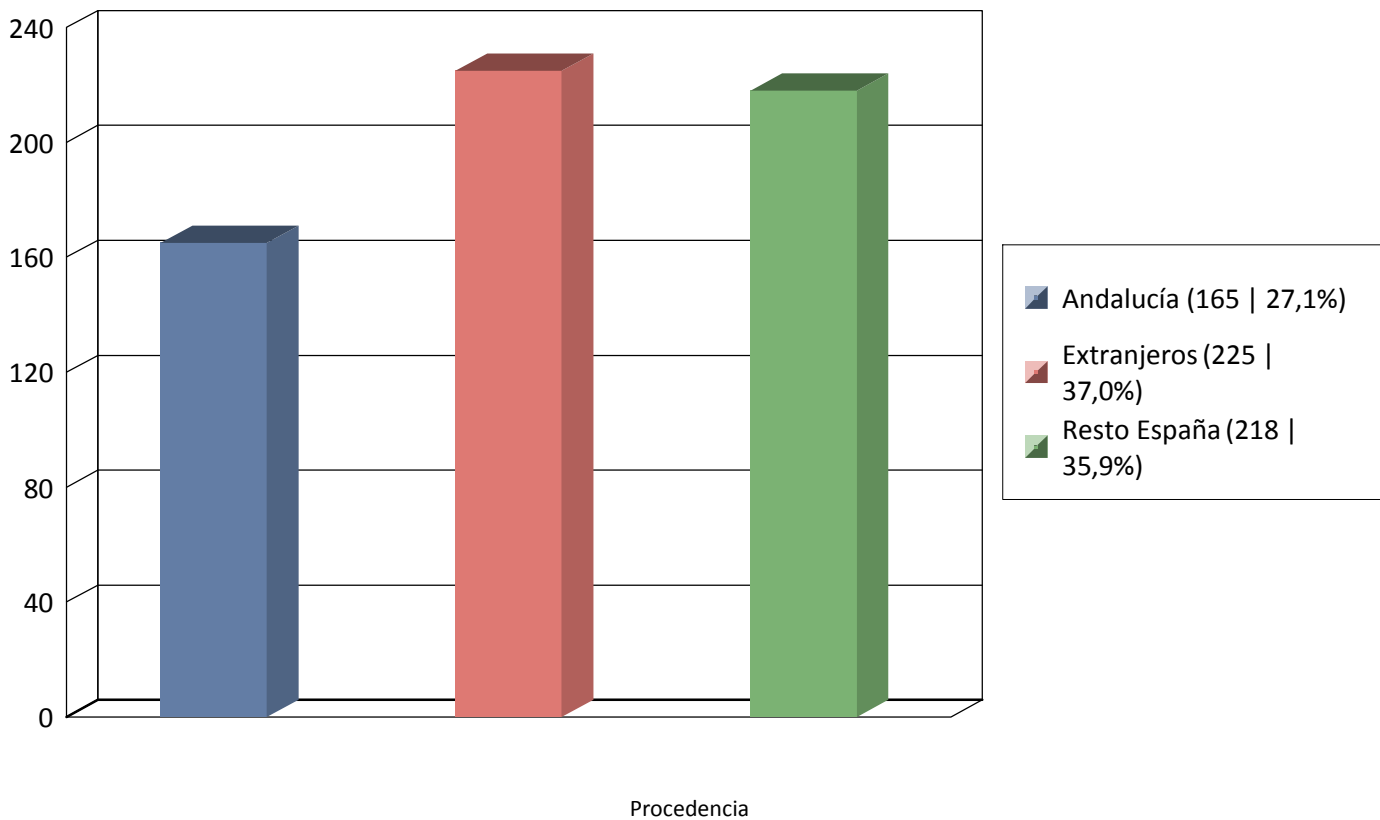

Gráfica Nº Personas por fechas 01/05/2022 y 31/05/2022 - Oficina: Todas

Total 608

Gráfica Nº Personas por fechas 01/05/2022 y 31/05/2022 - Oficina: Todas

Total 225

Total global 608

Procedencia Extranjeros

Gráfica Nº Personas por fechas 01/05/2022 y 31/05/2022 - Oficina: Todas

Total 165

Total global 608

Gráfica Nº Personas por fechas 01/05/2022 y 31/05/2022 - Oficina: Todas

Total 218

Total global 608

Procedencia Restio España

Gráfica Nº Personas por fechas 01/05/2022 y 31/05/2022 - Oficina: Todas