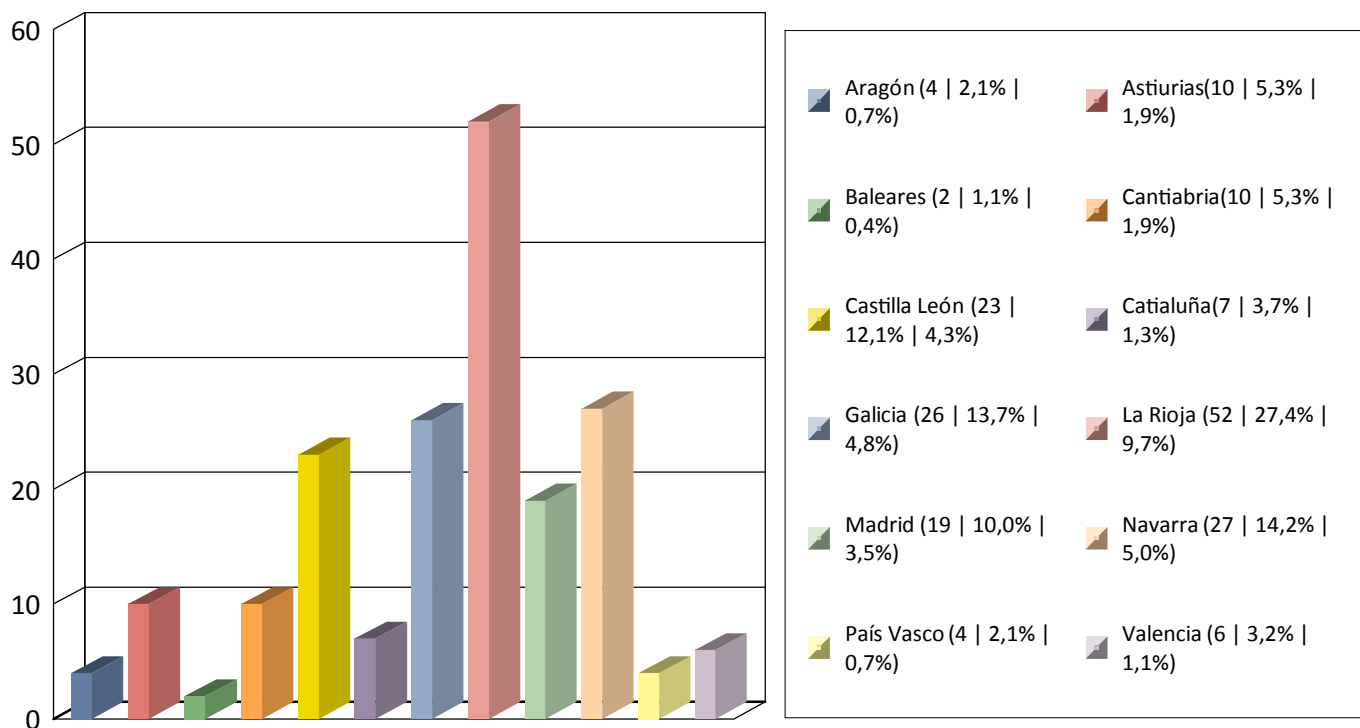

# Gráfica Nº Personas por fechas 01/11/2022 y 30/11/2022 - Oficina: Todas

Total 222

Total global 537

Procedencia Extranjeros

# Gráfica Nº Personas por fechas 01/11/2022 y 30/11/2022 - Oficina: Todas

Total 125

Total global 537

# Gráfica Nº Personas por fechas 01/11/2022 y 30/11/2022 - Oficina: Todas

Total 190

Total global 537

Procedencia Restio España

Gráfica Nº Personas por fechas 01/11/2022 y 30/11/2022 - Oficina: Todas

Total 537