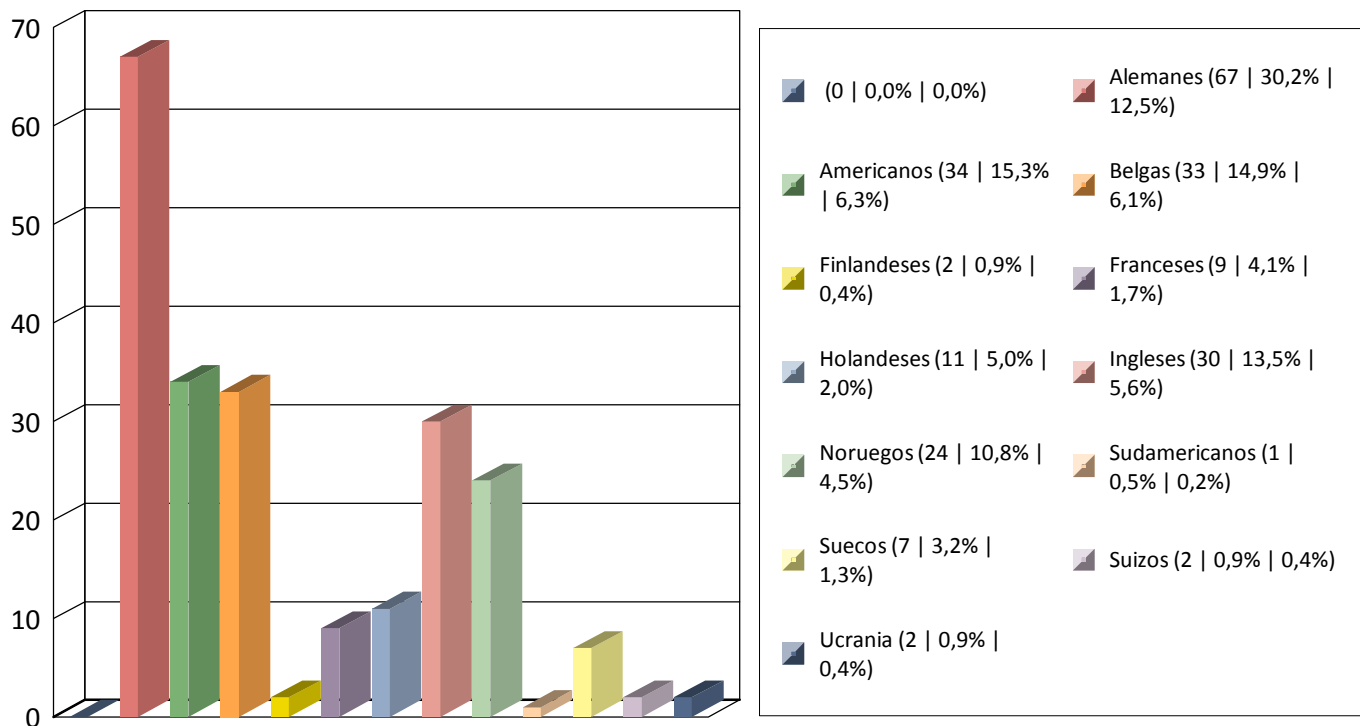

Gráfica Nº Personas por fechas 01/11/2022 y 30/11/2022 - Oficina: Todas

Total 537

# Gráfica Nº Personas por fechas 01/11/2022 y 30/11/2022 - Oficina: Todas

Total 222

Total global 537

Procedencia Extranjeros

# Gráfica Nº Personas por fechas 01/11/2022 y 30/11/2022 - Oficina: Todas

Total 125

Total global 537