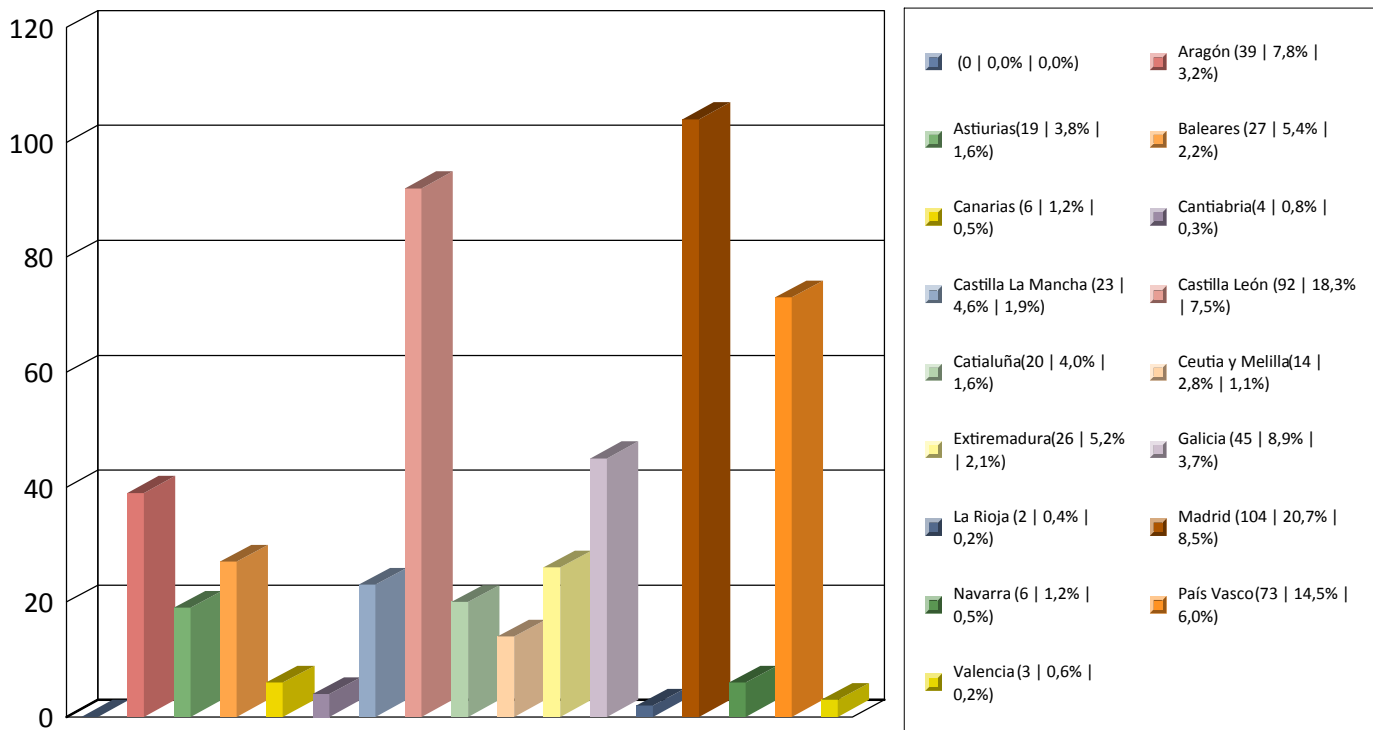

## Gráfica Nº Personas por fechas 01/10/2022 y 31/10/2022 - Oficina: Todas

Total 383

Total global 1224

Procedencia Extranjeros

# Gráfica Nº Personas por fechas 01/10/2022 y 31/10/2022 - Oficina: Todas

Total 338

Total global 1224

# Gráfica Nº Personas por fechas 01/10/2022 y 31/10/2022 - Oficina: Todas

Total 503

Total global 1224

Procedencia Restio España

Gráfica Nº Personas por fechas 01/10/2022 y 31/10/2022 - Oficina: Todas

Total 1224