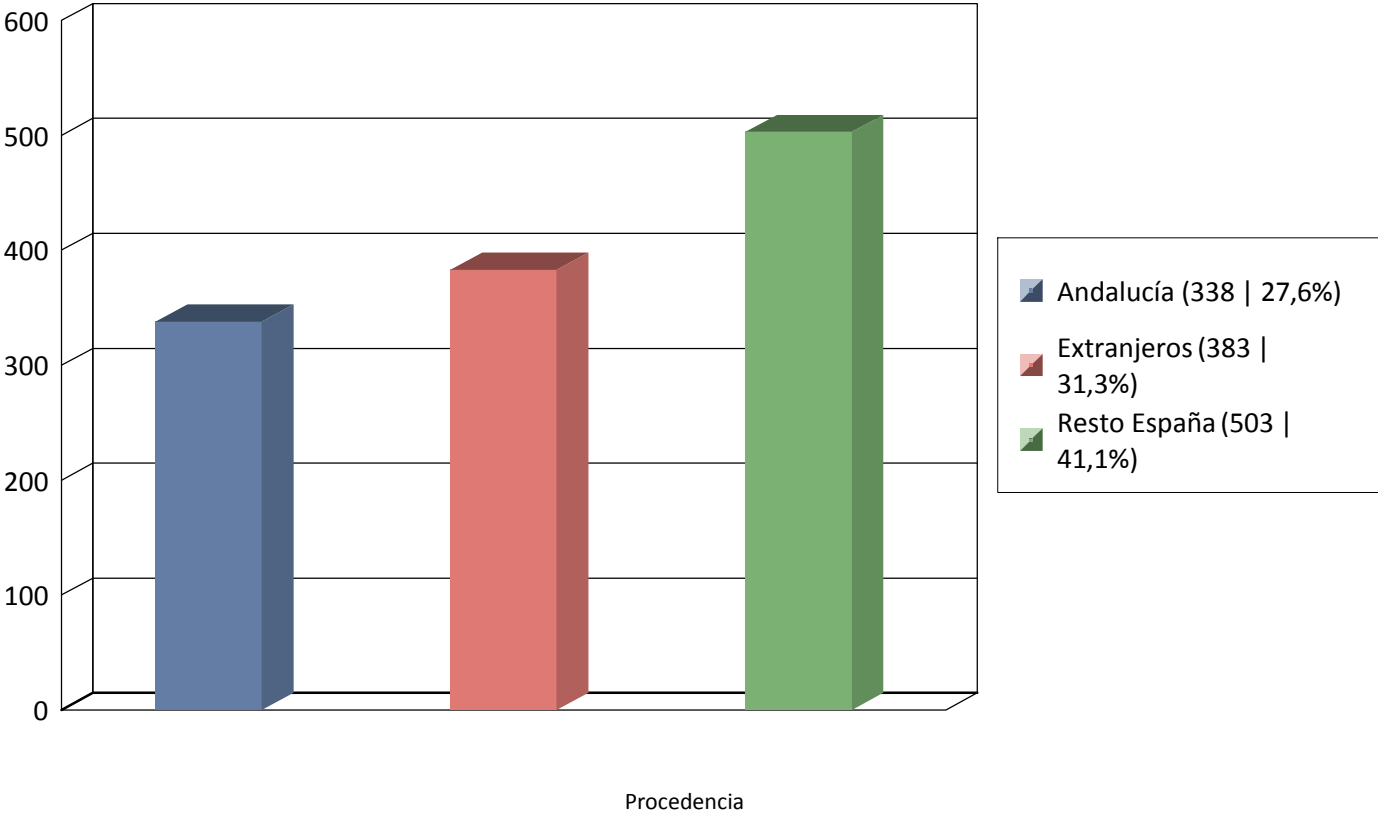

Gráfica Nº Personas por fechas 01/10/2022 y 31/10/2022 - Oficina: Todas

Total 1224

## Gráfica Nº Personas por fechas 01/10/2022 y 31/10/2022 - Oficina: Todas

Total 383

Total global 1224

Procedencia Extranjeros

# Gráfica Nº Personas por fechas 01/10/2022 y 31/10/2022 - Oficina: Todas

Total 338

Total global 1224

# Gráfica Nº Personas por fechas 01/10/2022 y 31/10/2022 - Oficina: Todas

Total 503

Total global 1224

Procedencia Restio España

Gráfica Nº Personas por fechas 01/10/2022 y 31/10/2022 - Oficina: Todas

Total 1224