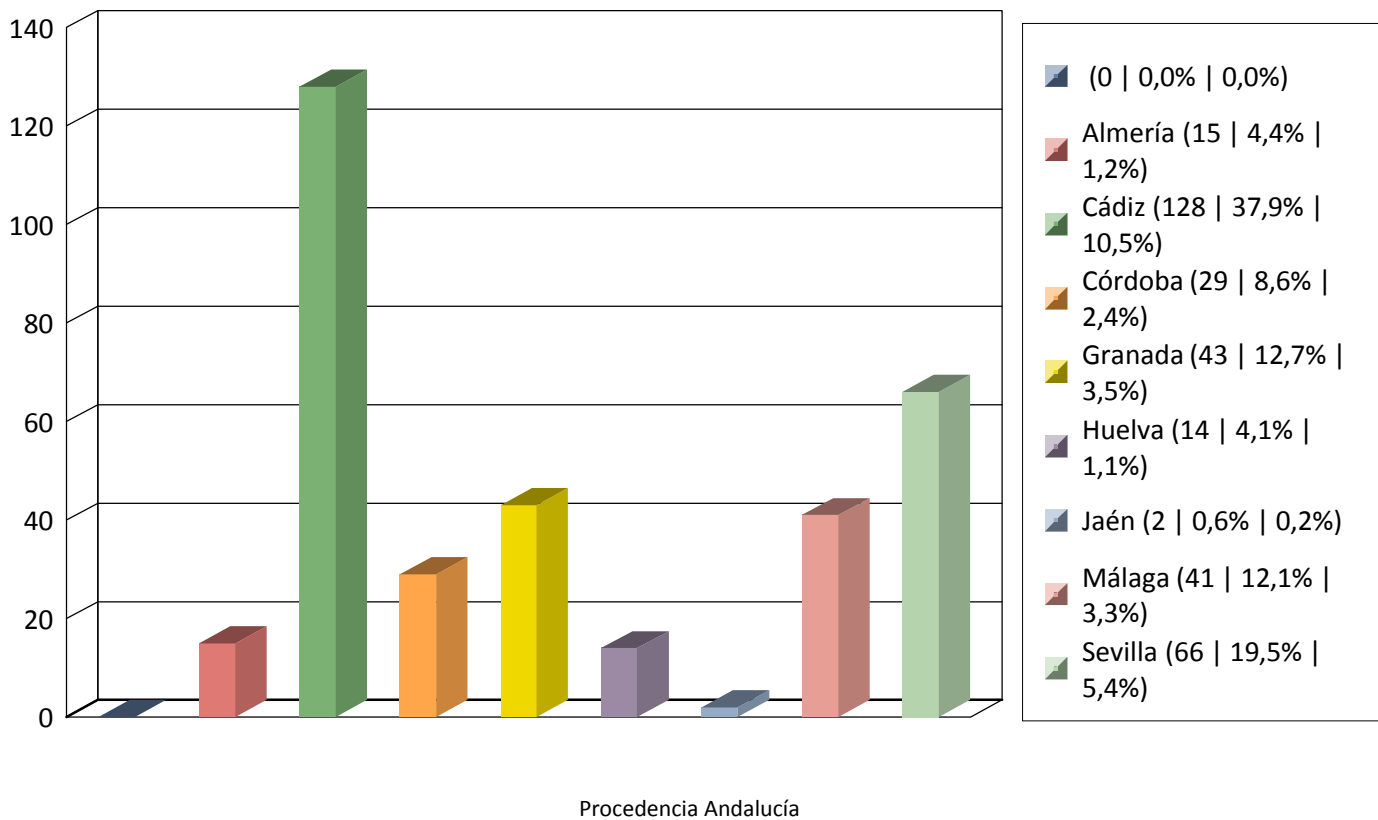

Gráfica Nº Personas por fechas 01/10/2022 y 31/10/2022 - Oficina: Todas

Total 1224

## Gráfica Nº Personas por fechas 01/10/2022 y 31/10/2022 - Oficina: Todas

Total 383

Total global 1224

Procedencia Extranjeros

# Gráfica Nº Personas por fechas 01/10/2022 y 31/10/2022 - Oficina: Todas

Total 338

Total global 1224