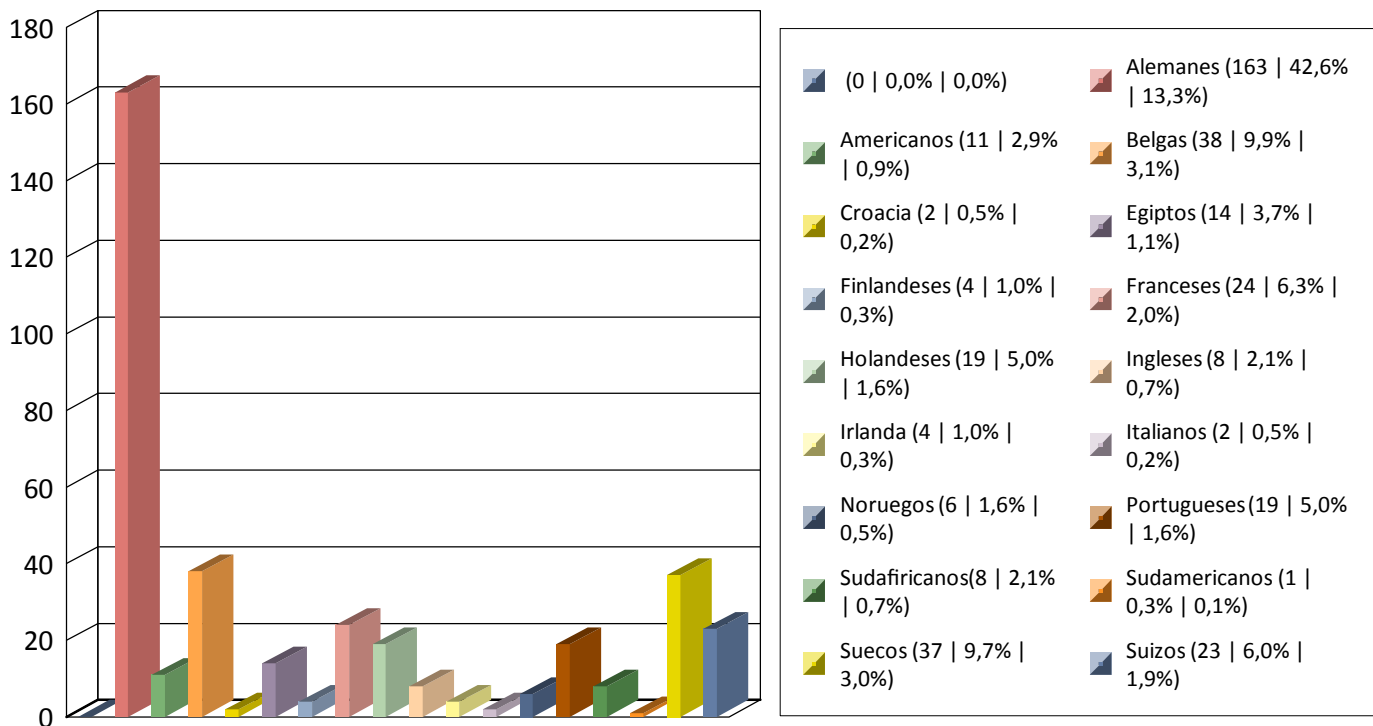

Gráfica Nº Personas por fechas 01/10/2022 y 31/10/2022 - Oficina: Todas

Total 1224

## Gráfica Nº Personas por fechas 01/10/2022 y 31/10/2022 - Oficina: Todas

Total 383

Total global 1224

Procedencia Extranjeros

# Gráfica Nº Personas por fechas 01/10/2022 y 31/10/2022 - Oficina: Todas

Total 338

Total global 1224

# Gráfica Nº Personas por fechas 01/10/2022 y 31/10/2022 - Oficina: Todas

Total 503

Total global 1224

Procedencia Restio España

Gráfica Nº Personas por fechas 01/10/2022 y 31/10/2022 - Oficina: Todas

Total 1224