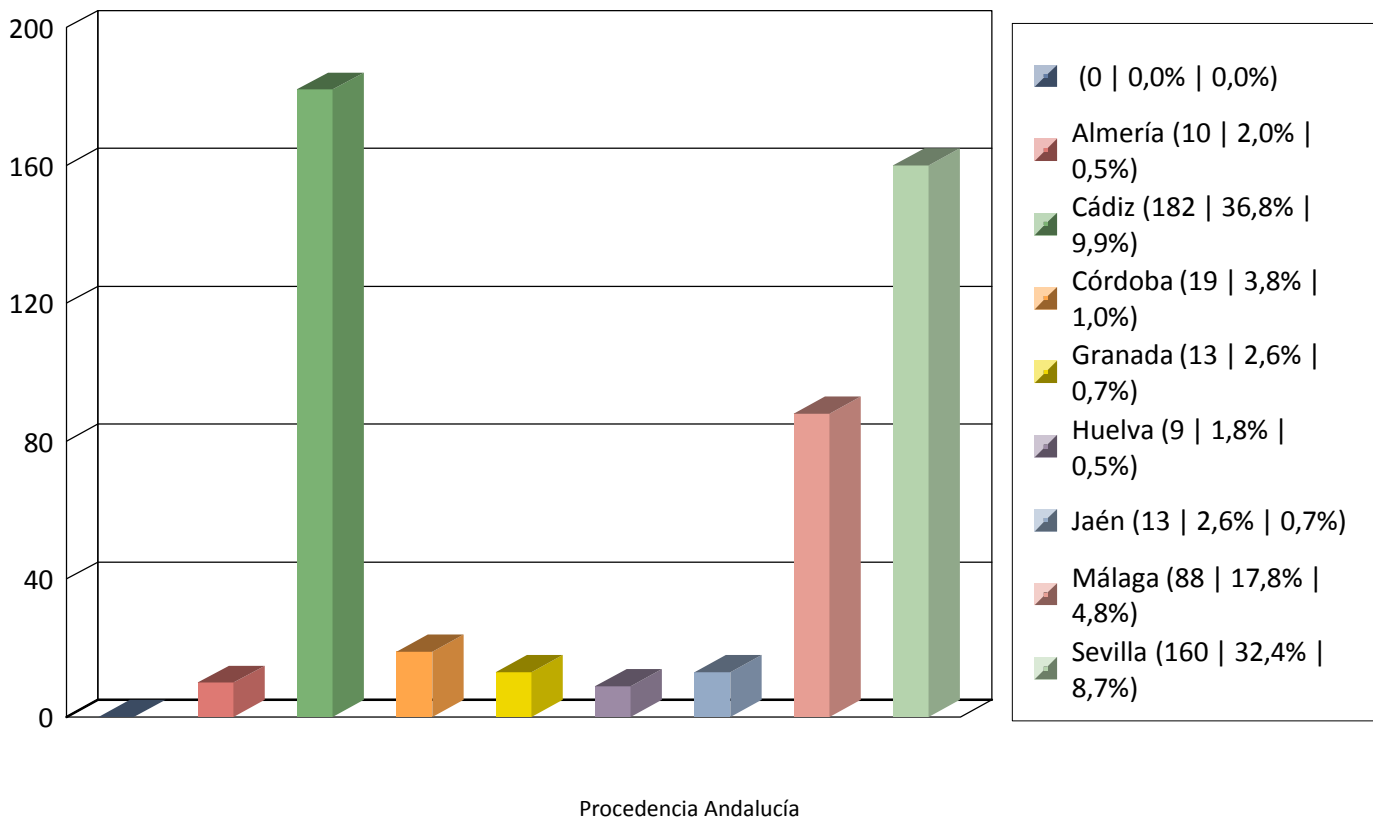

Gráfica Nº Personas por fechas 01/09/2022 y 30/09/2022 - Oficina: Todas

Total 1835

Gráfica Nº Personas por fechas 01/09/2022 y 30/09/2022 - Oficina: Todas

Total 221

Total global 1835

Procedencia Extranjeros

Gráfica Nº Personas por fechas 01/09/2022 y 30/09/2022 - Oficina: Todas

Total 494

Total global 1835

Gráfica Nº Personas por fechas 01/09/2022 y 30/09/2022 - Oficina: Todas

Total 1120

Total global 1835

Procedencia Restio España

Gráfica Nº Personas por fechas 01/09/2022 y 30/09/2022 - Oficina: Todas

Total 1832