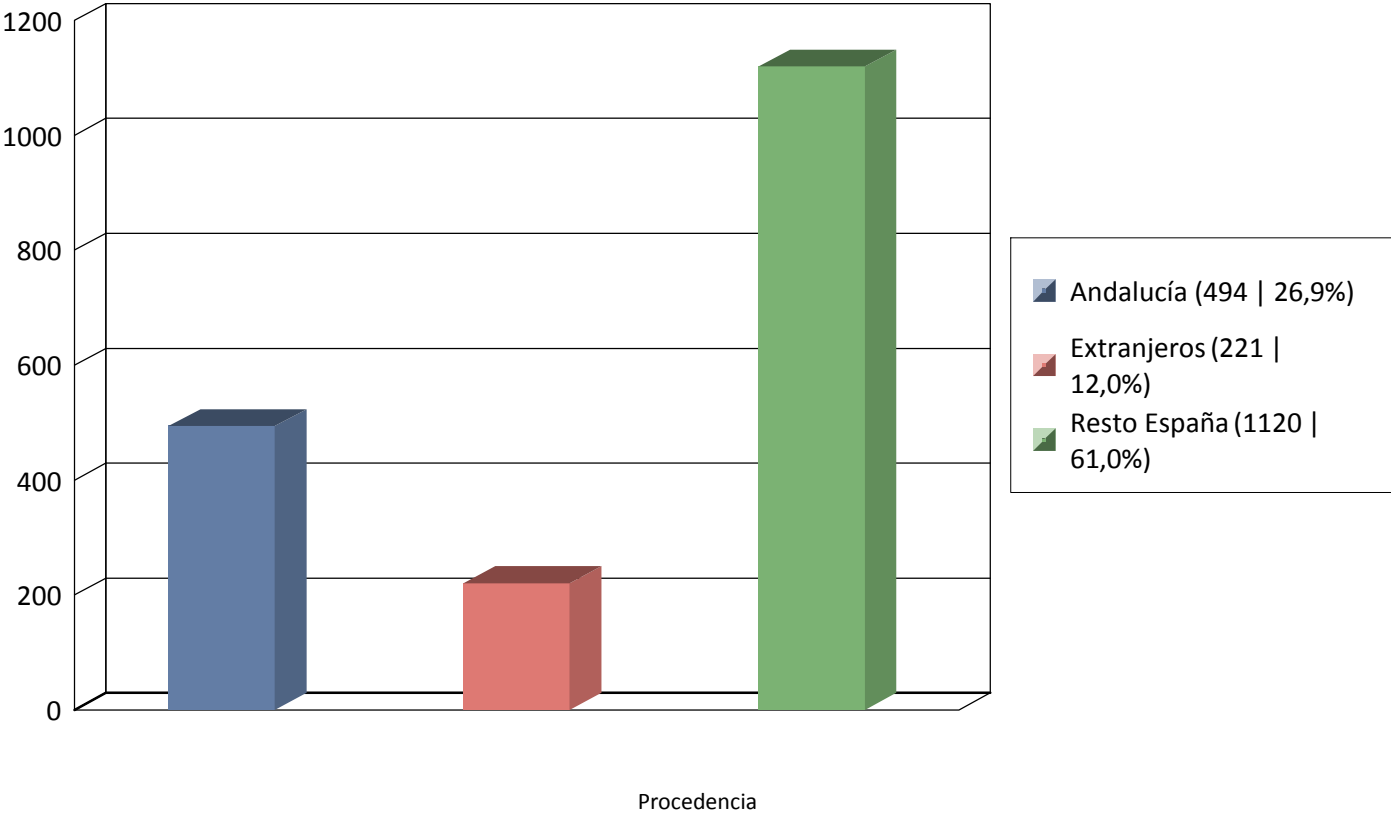

Gráfica Nº Personas por fechas 01/09/2022 y 30/09/2022 - Oficina: Todas

Total 1835

Gráfica Nº Personas por fechas 01/09/2022 y 30/09/2022 - Oficina: Todas

Total 221

Total global 1835

Procedencia Extranjeros

Gráfica Nº Personas por fechas 01/09/2022 y 30/09/2022 - Oficina: Todas

Total 494

Total global 1835

Gráfica Nº Personas por fechas 01/09/2022 y 30/09/2022 - Oficina: Todas

Total 1120

Total global 1835

Procedencia Restio España

Gráfica Nº Personas por fechas 01/09/2022 y 30/09/2022 - Oficina: Todas

Total 1832