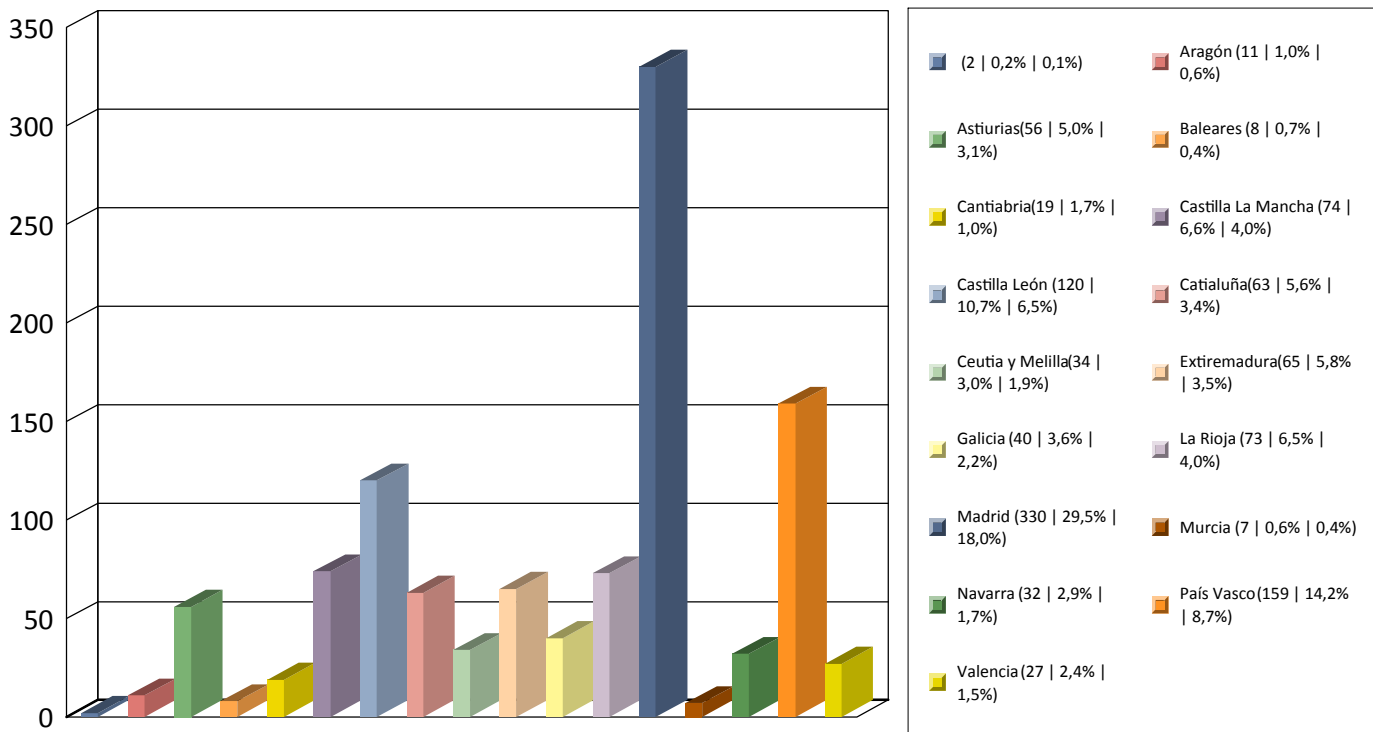

Gráfica Nº Personas por fechas 01/09/2022 y 30/09/2022 - Oficina: Todas

Total 1835

Gráfica Nº Personas por fechas 01/09/2022 y 30/09/2022 - Oficina: Todas

Total 221

Total global 1835

Procedencia Extranjeros

Gráfica Nº Personas por fechas 01/09/2022 y 30/09/2022 - Oficina: Todas

Total 494

Total global 1835

Gráfica Nº Personas por fechas 01/09/2022 y 30/09/2022 - Oficina: Todas

Total 1120

Total global 1835

Procedencia Restio España

Gráfica Nº Personas por fechas 01/09/2022 y 30/09/2022 - Oficina: Todas

Total 1832