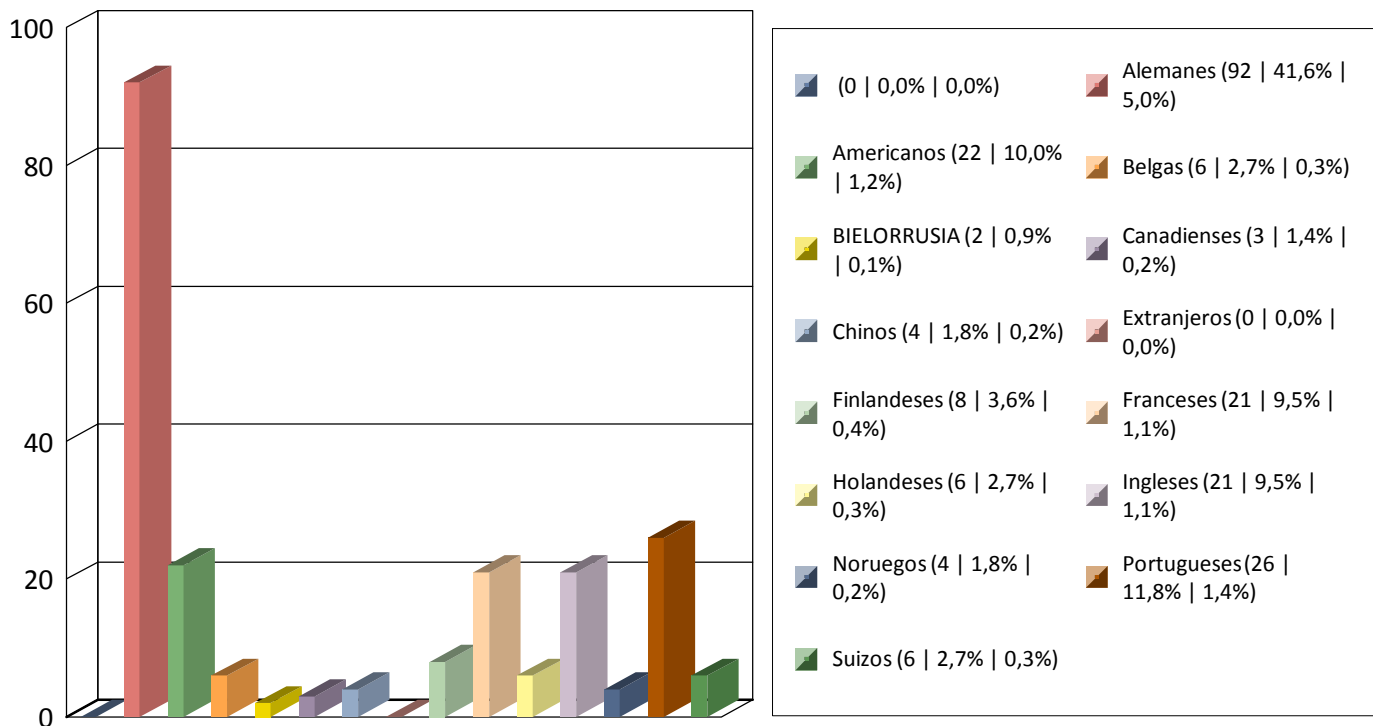

Gráfica Nº Personas por fechas 01/09/2022 y 30/09/2022 - Oficina: Todas

Total 1835

Gráfica Nº Personas por fechas 01/09/2022 y 30/09/2022 - Oficina: Todas

Total 221

Total global 1835

Procedencia Extranjeros

Gráfica Nº Personas por fechas 01/09/2022 y 30/09/2022 - Oficina: Todas

Total 494

Total global 1835

Gráfica Nº Personas por fechas 01/09/2022 y 30/09/2022 - Oficina: Todas

Total 1120

Total global 1835

Procedencia Restio España

Gráfica Nº Personas por fechas 01/09/2022 y 30/09/2022 - Oficina: Todas

Total 1832