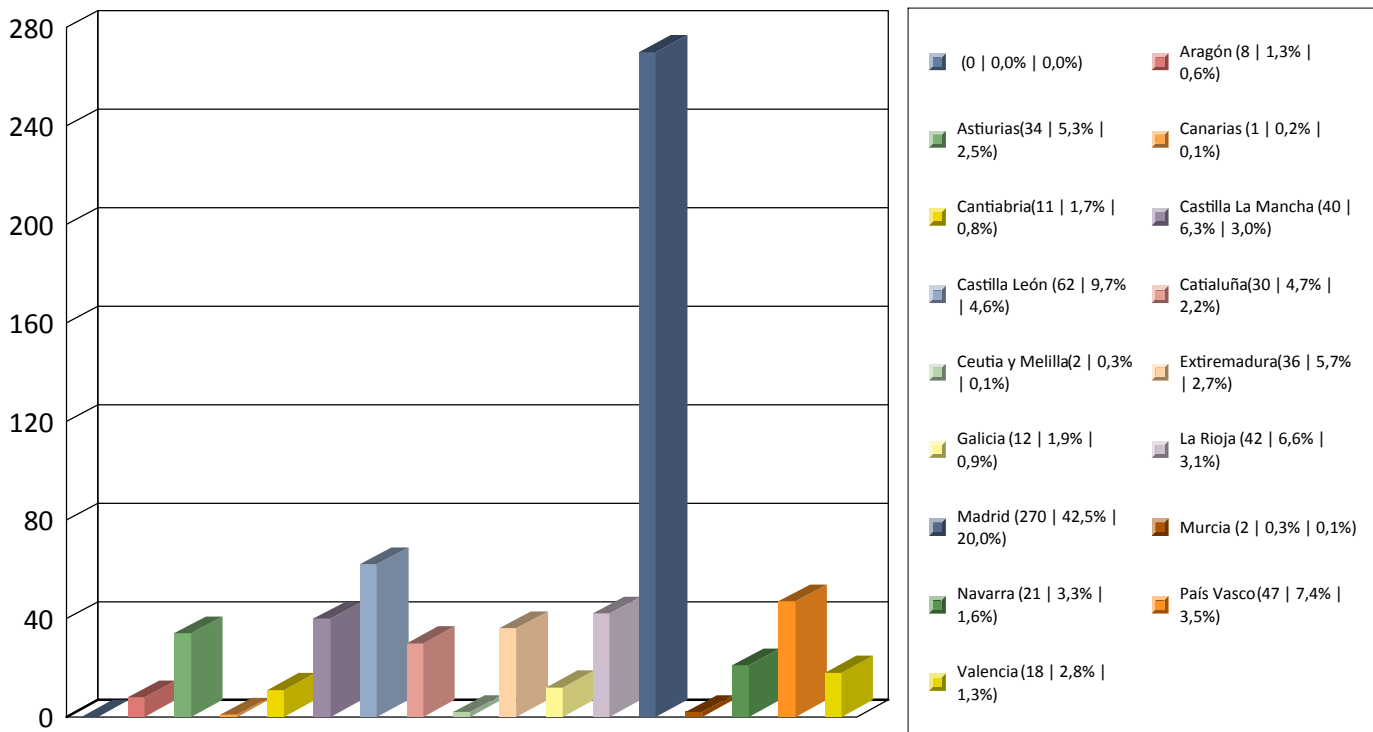

# Gráfica Nº Personas por fechas 01/08/2020 y 31/08/2020 - Oficina: Todas

Total 42

Total global 1352

### Gráfica Nº Personas por fechas 01/08/2020 y 31/08/2020 - Oficina: Todas

Total 674

Total global 1352

# Gráfica Nº Personas por fechas 01/08/2020 y 31/08/2020 - Oficina: Todas

Total 636

Total global 1352

Procedencia Restio España

# Gráfica Nº Personas por fechas 01/08/2020 y 31/08/2020 - Oficina: Todas

Total 1352