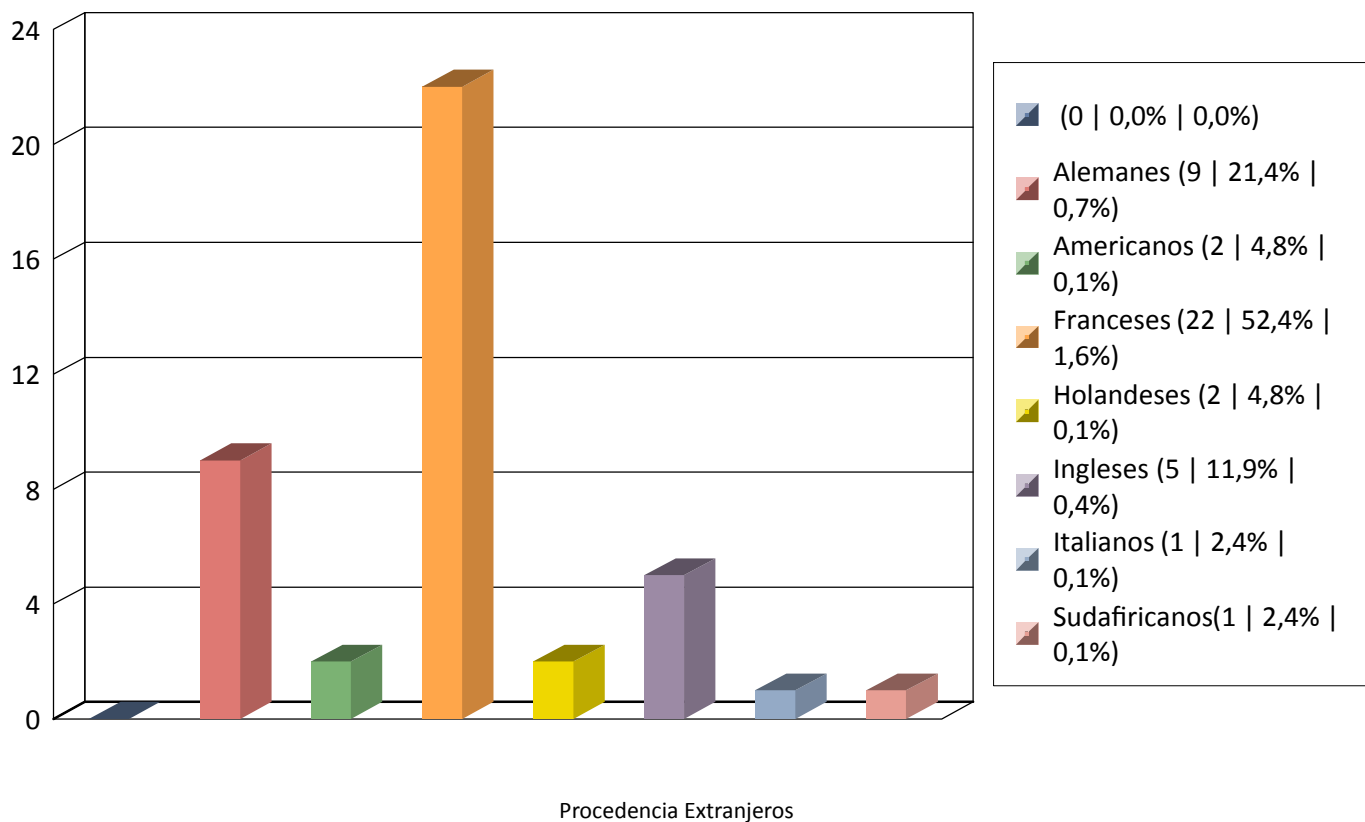

Gráfica Nº Personas por fechas 01/08/2020 y 31/08/2020 - Oficina: Todas

Total 1352

# Gráfica Nº Personas por fechas 01/08/2020 y 31/08/2020 - Oficina: Todas

Total 42

Total global 1352

### Gráfica Nº Personas por fechas 01/08/2020 y 31/08/2020 - Oficina: Todas

Total 674

Total global 1352

# Gráfica Nº Personas por fechas 01/08/2020 y 31/08/2020 - Oficina: Todas

Total 636

Total global 1352

Procedencia Restio España