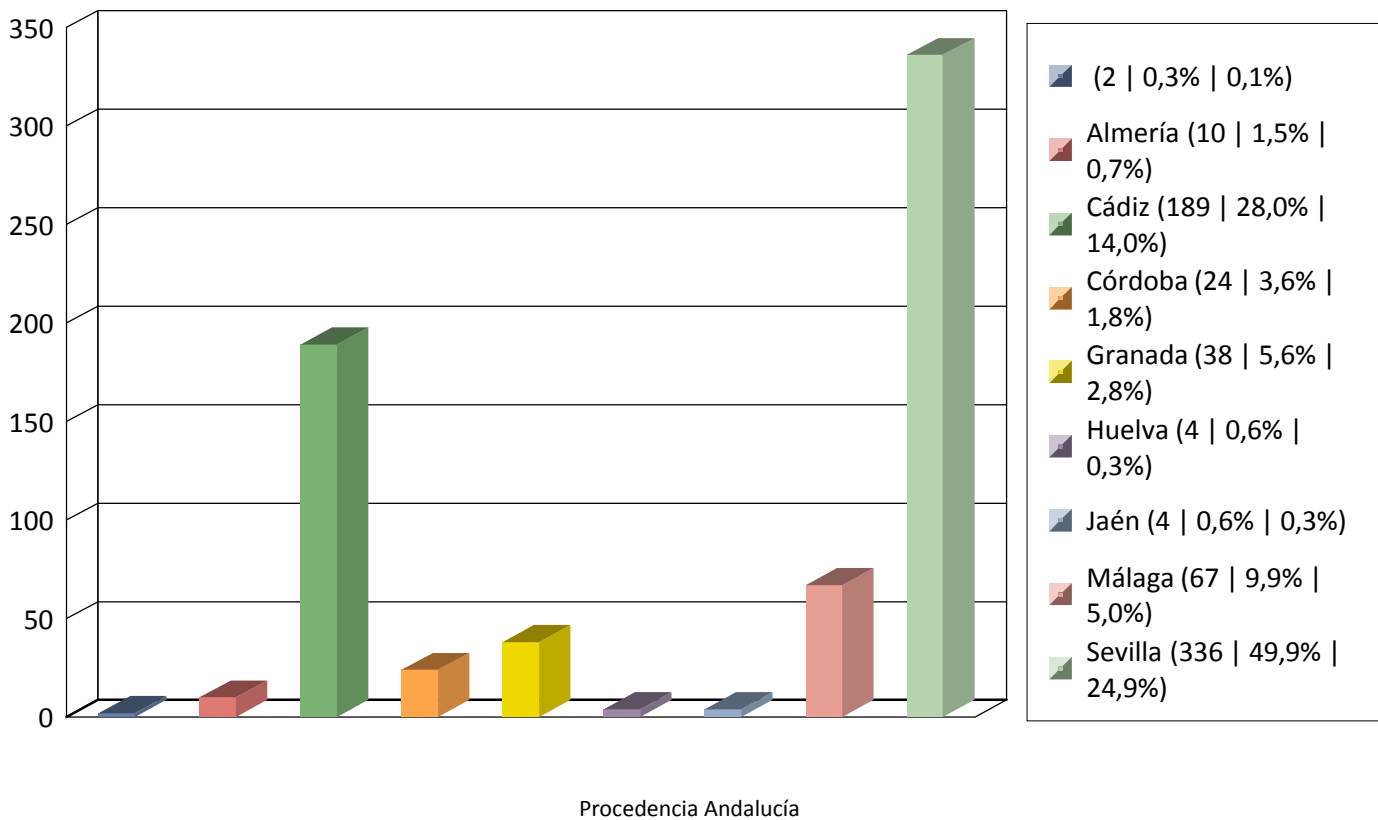

Gráfica Nº Personas por fechas 01/08/2020 y 31/08/2020 - Oficina: Todas

Total 1352

# Gráfica Nº Personas por fechas 01/08/2020 y 31/08/2020 - Oficina: Todas

Total 42

Total global 1352

### Gráfica Nº Personas por fechas 01/08/2020 y 31/08/2020 - Oficina: Todas

Total 674

Total global 1352

# Gráfica Nº Personas por fechas 01/08/2020 y 31/08/2020 - Oficina: Todas

Total 636

Total global 1352

Procedencia Restio España