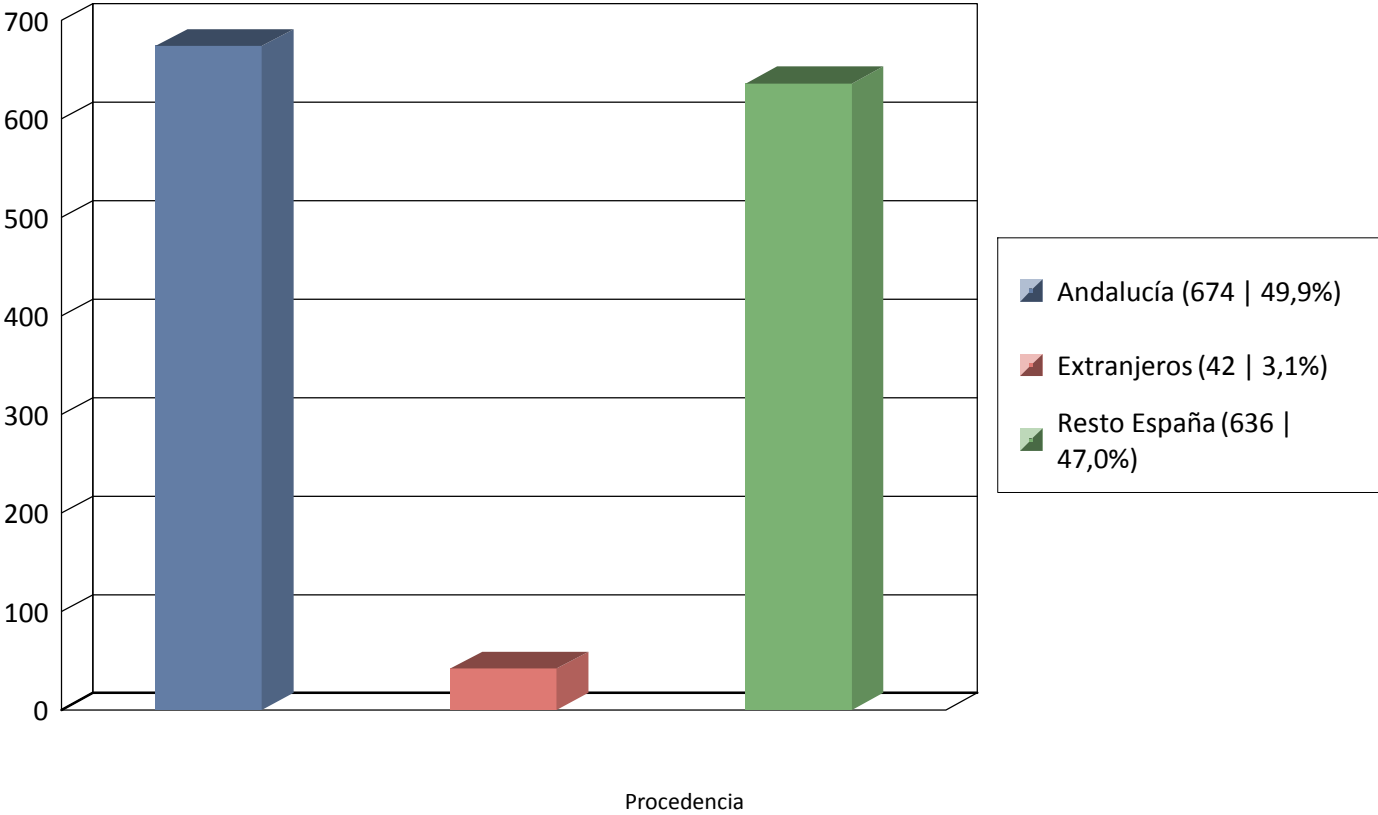

Gráfica Nº Personas por fechas 01/08/2020 y 31/08/2020 - Oficina: Todas

Total 1352

# Gráfica Nº Personas por fechas 01/08/2020 y 31/08/2020 - Oficina: Todas

Total 42

Total global 1352

### Gráfica Nº Personas por fechas 01/08/2020 y 31/08/2020 - Oficina: Todas

Total 674

Total global 1352

# Gráfica Nº Personas por fechas 01/08/2020 y 31/08/2020 - Oficina: Todas

Total 636

Total global 1352

Procedencia Restio España