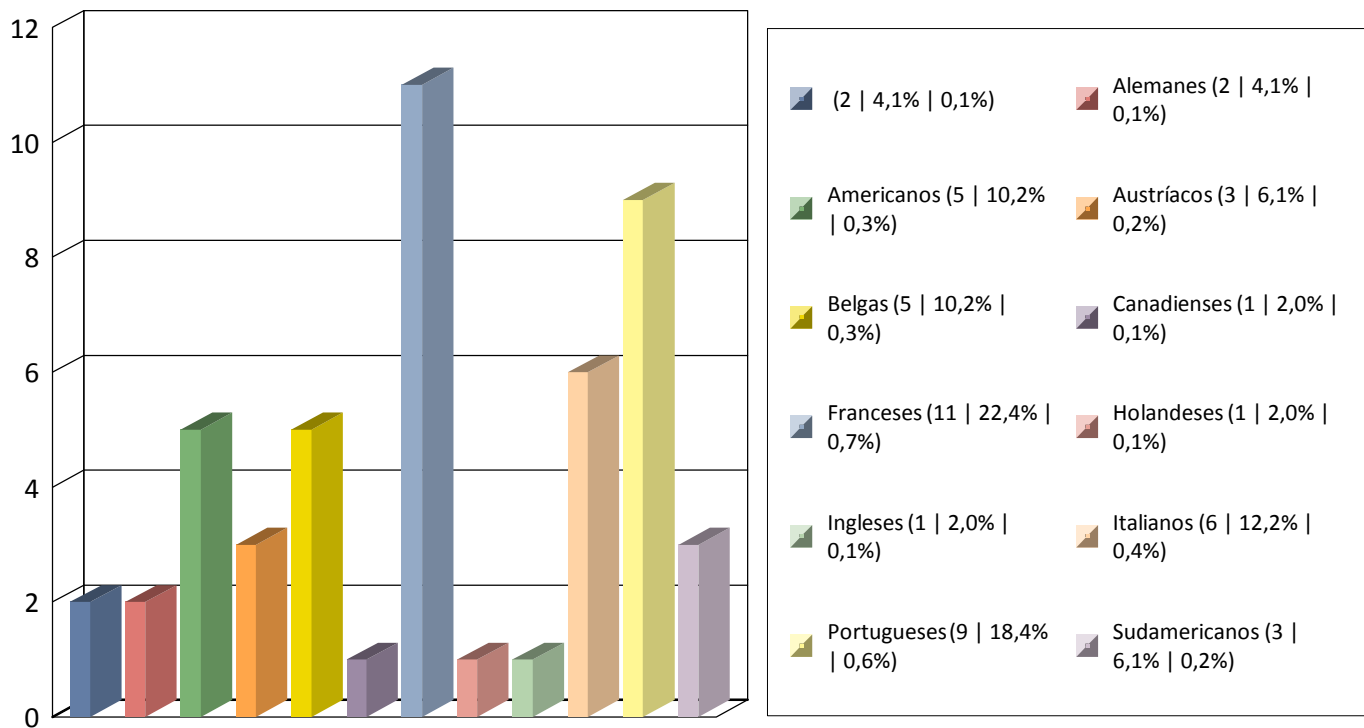

Gráfica Nº Personas por fechas 01/08/2021 y 31/08/2021 - Oficina: Todas

Total 1510

Gráfica Nº Personas por fechas 01/08/2021 y 31/08/2021 - Oficina: Todas

Total 49

Total global 1510

Procedencia Extranjeros

Gráfica Nº Personas por fechas 01/08/2021 y 31/08/2021 - Oficina: Todas

Total 451

Total global 1510

Gráfica Nº Personas por fechas 01/08/2021 y 31/08/2021 - Oficina: Todas

Total 1010

Total global 1510

Procedencia Restio España

Gráfica Nº Personas por fechas 01/08/2021 y 31/08/2021 - Oficina: Todas

Total 1510