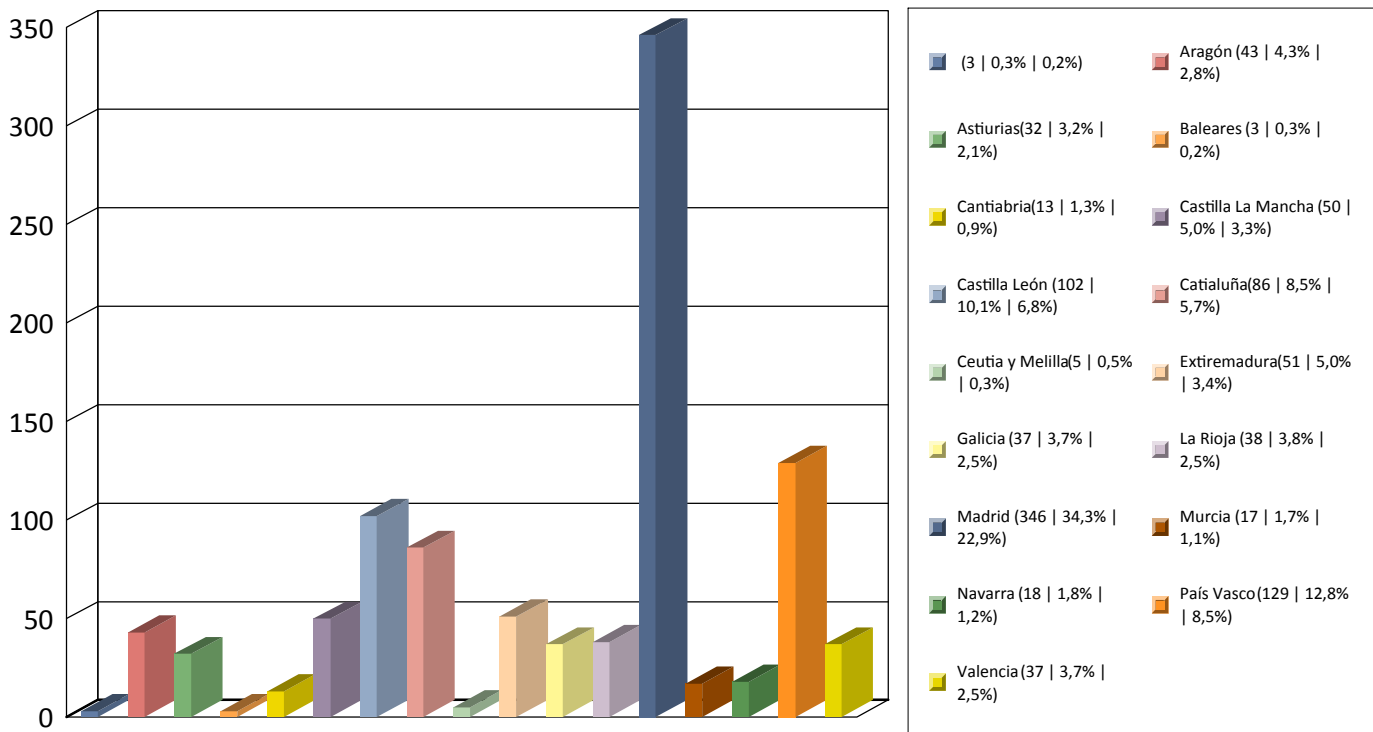

Gráfica Nº Personas por fechas 01/08/2021 y 31/08/2021 - Oficina: Todas

Total 1510

Gráfica Nº Personas por fechas 01/08/2021 y 31/08/2021 - Oficina: Todas

Total 49

Total global 1510

Procedencia Extranjeros

Gráfica Nº Personas por fechas 01/08/2021 y 31/08/2021 - Oficina: Todas

Total 451

Total global 1510

Gráfica Nº Personas por fechas 01/08/2021 y 31/08/2021 - Oficina: Todas

Total 1010

Total global 1510

Procedencia Restio España

Gráfica Nº Personas por fechas 01/08/2021 y 31/08/2021 - Oficina: Todas

Total 1510