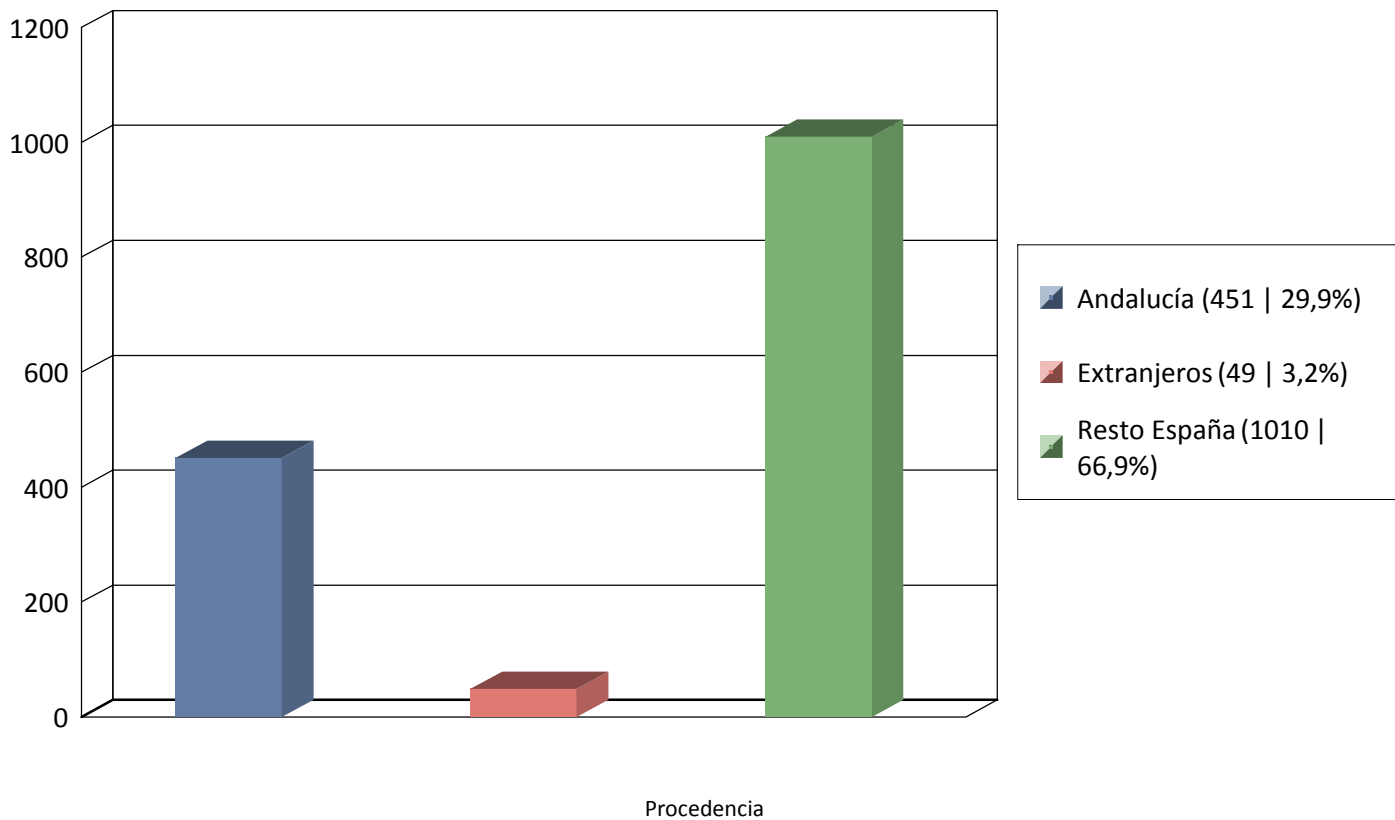

Gráfica Nº Personas por fechas 01/08/2021 y 31/08/2021 - Oficina: Todas

Total 1510

Gráfica Nº Personas por fechas 01/08/2021 y 31/08/2021 - Oficina: Todas

Total 49

Total global 1510

Procedencia Extranjeros

Gráfica Nº Personas por fechas 01/08/2021 y 31/08/2021 - Oficina: Todas

Total 451

Total global 1510

Gráfica Nº Personas por fechas 01/08/2021 y 31/08/2021 - Oficina: Todas

Total 1010

Total global 1510

Procedencia Restio España

Gráfica Nº Personas por fechas 01/08/2021 y 31/08/2021 - Oficina: Todas

Total 1510