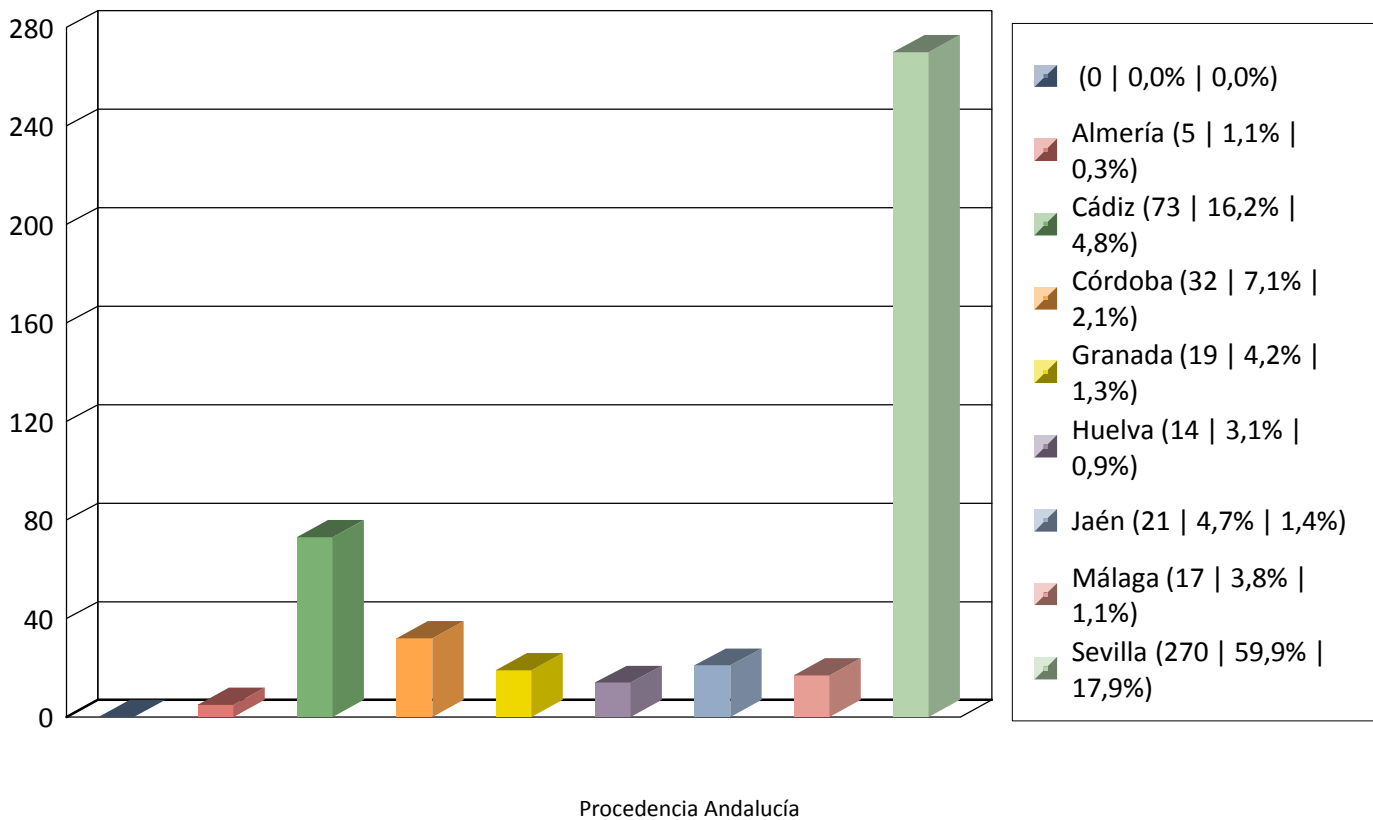

Gráfica Nº Personas por fechas 01/08/2021 y 31/08/2021 - Oficina: Todas

Total 1510

Gráfica Nº Personas por fechas 01/08/2021 y 31/08/2021 - Oficina: Todas

Total 49

Total global 1510

Procedencia Extranjeros

Gráfica Nº Personas por fechas 01/08/2021 y 31/08/2021 - Oficina: Todas

Total 451

Total global 1510

Gráfica Nº Personas por fechas 01/08/2021 y 31/08/2021 - Oficina: Todas

Total 1010

Total global 1510

Procedencia Restio España

Gráfica Nº Personas por fechas 01/08/2021 y 31/08/2021 - Oficina: Todas

Total 1510