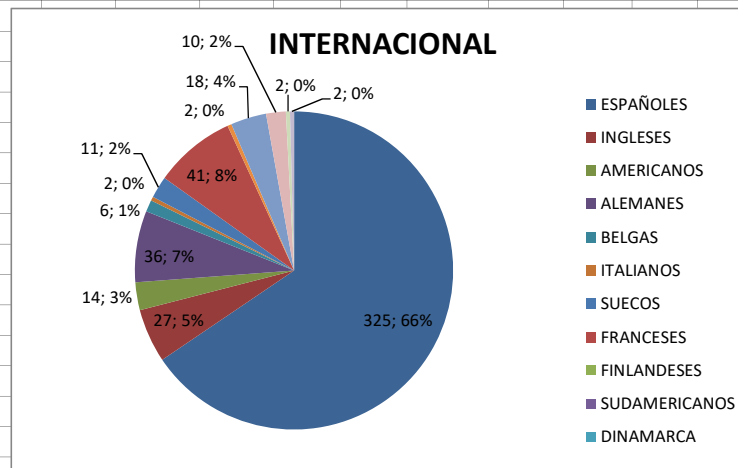

### RECUESTO INTERNACIONAL TORRE MERCED TOTAL 2020

	ENE	FEB	MAR	ABRIL	MAY	JUN	JUL	AGOS	SEPT	OCT	NOV	DIC	TOTAL
ESPAÑOLES	325	937	12			103	343	1305	414	227	60	286	4012
INGLESES	27	19					2	5	4	1	6		64
AMERICANOS	14	16	3				2	2	1			8	46
ALEMANES	36	95	2				6	9	1	2	2		153
BELGAS	6	14							4				24
ITALIANOS	2							1					3
SUECOS	11	7							4				22
FRANCESES	41	30	4				9	22					106
FINLANDESES													
SUDAMERICANOS													
DINAMARCA													
PORTUGUESES	2	2				1			14				19
SUDÁFRICA	18							1					19
LUXEMBURGO													
HOLANDESES		4						2					6
NORUEGOS		2											2
AUSTRIACOS													
SUIZOS		20									4		24
RUSOS													
MARRUECOS	10								3				13
CHINOS	2												2
JAPONESES	2	4											6
<b>TOTAL</b>	<b>496</b>	<b>1150</b>	<b>21</b>			<b>104</b>	<b>362</b>	<b>1347</b>	<b>445</b>	<b>230</b>	<b>72</b>	<b>294</b>	<b>4521</b>

descubreRota  
Organización de Promoción Turística

RECUESTO NACIONAL DE TORRE MERCED TOTAL 2020

	ENE	FEB	MAR	ABRIL	MAY	JUN	JUL	AGOS	SEPT	OCT	NOV	DIC	TOTAL
CADIZ	184	241	4			56	52	189	61	35	34	249	1105
SEVILLA	45	166	6			33	102	336	89	75	16	25	893
CORDOBA		11					18	24	18	6		1	78
HUELVA		5					2	4	13	2			26
JAEN		13						4	2	2			21
MÁLAGA	5	236				13	7	64	5	14		2	346
ALMERIA							4	10	2	2			18
GRANADA	4	2						38	14	1			59
EXTREMADURA		12					10	36	15	2	9		84
MADRID	56	32	2				62	270	110	37		4	573
ISLAS		30						1	2				33
CEUTA/MELILA								2					2
GALICIA	6	1					2	12	10	3			34
ASTURIAS	4	4					18	34	9	10			79
CANTABRIA								11	10		1	1	23
PAIS VASCO	6	31				1	12	47	9	6		4	116
NAVARRA		20					8	21					49
LA RIOJA		43					11	42	6	2			104
ARAGÓN		2					3	8	4				17
CATALUÑA	2	2					2	30	6	11			53
VALENCIA	2	29					7	18					56
C. LA MANCHA		45					10	40	9	5			109
C. LEÓN	4	8					13	62	18	6			111
MURCIA	7	4						2	2	8			23
<b>TOTAL</b>	<b>325</b>	<b>937</b>	<b>12</b>	<b>0</b>	<b>0</b>	<b>103</b>	<b>343</b>	<b>1305</b>	<b>414</b>	<b>227</b>	<b>60</b>	<b>286</b>	<b>4012</b>