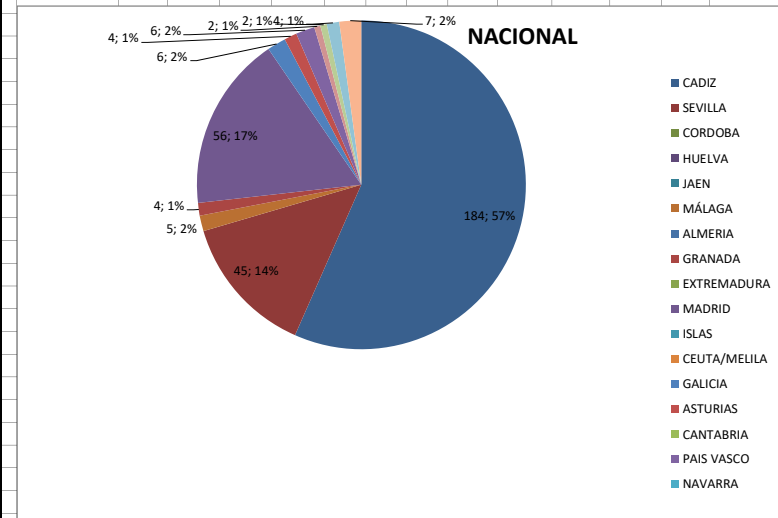

RECUESTO NACIONAL DE TORRE MERCED TOTAL 2020

	ENE	FEB	MAR	ABRIL	MAY	JUN	JUL	AGOS	SEPT	OCT	NOV	DIC	TOTAL
CADIZ	184	241	4			56	52	189	61	35	34	249	1105
SEVILLA	45	166	6			33	102	336	89	75	16	25	893
CORDOBA		11					18	24	18	6		1	78
HUELVA		5					2	4	13	2			26
JAEN		13						4	2	2			21
MÁLAGA	5	236				13	7	64	5	14		2	346
ALMERIA							4	10	2	2			18
GRANADA	4	2						38	14	1			59
EXTREMADURA		12					10	36	15	2	9		84
MADRID	56	32	2				62	270	110	37		4	573
ISLAS		30						1	2				33
CEUTA/MELILA								2					2
GALICIA	6	1					2	12	10	3			34
ASTURIAS	4	4					18	34	9	10			79
CANTABRIA								11	10		1	1	23
PAIS VASCO	6	31				1	12	47	9	6		4	116
NAVARRA		20					8	21					49
LA RIOJA		43					11	42	6	2			104
ARAGÓN		2					3	8	4				17
CATALUÑA	2	2					2	30	6	11			53
VALENCIA	2	29					7	18					56
C. LA MANCHA		45					10	40	9	5			109
C. LEÓN	4	8					13	62	18	6			111
MURCIA	7	4						2	2	8			23
TOTAL	325	937	12	0	0	103	343	1305	414	227	60	286	4012