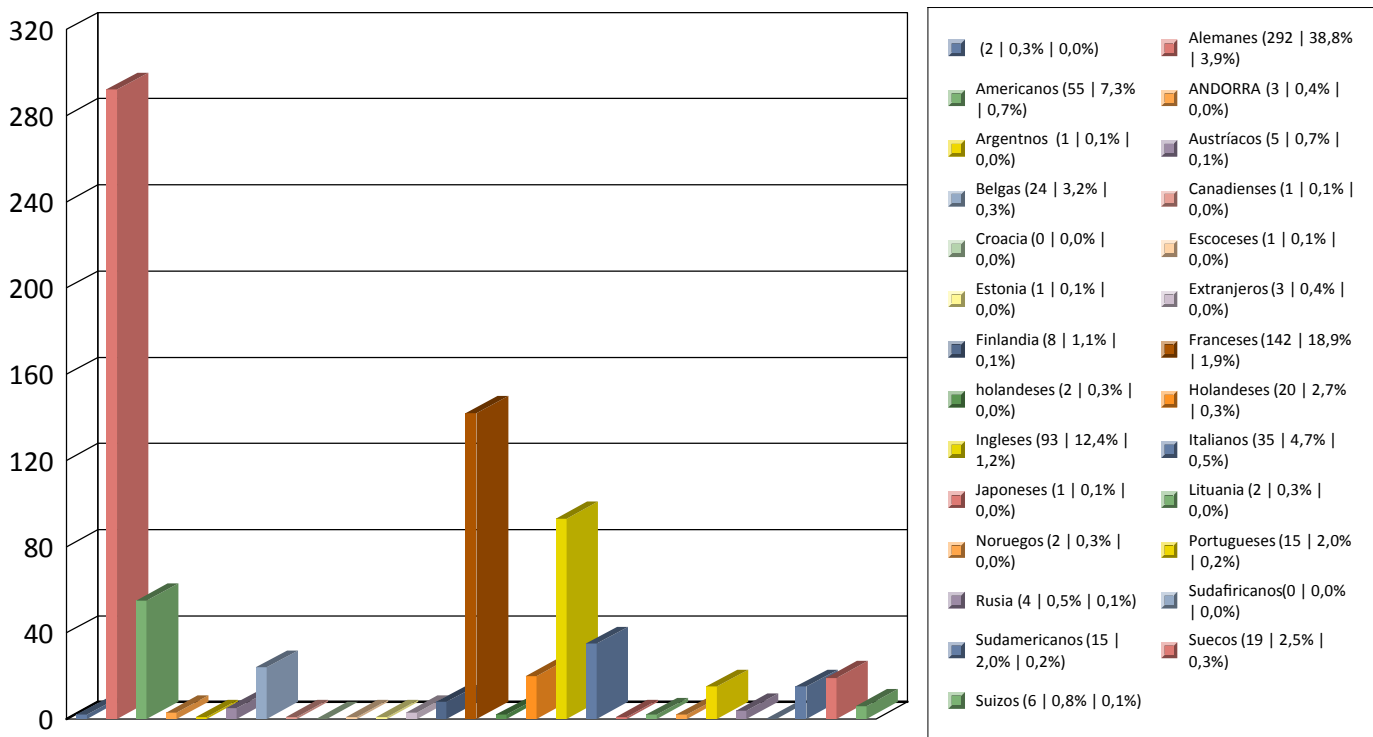

Gráfica Nº Personas por fechas 01/01/2021 y 31/12/2021 - Oficina: Todas

Total 7512

Gráfica Nº Personas por fechas 01/01/2021 y 31/12/2021 - Oficina: Todas

Total 752

Total global 7512

Procedencia Extranjeros

Gráfica Nº Personas por fechas 01/01/2021 y 31/12/2021 - Oficina: Todas

Total 2959

Total global 7512

Gráfica Nº Personas por fechas 01/01/2021 y 31/12/2021 - Oficina: Todas

Total 3801

Total global 7512

Procedencia Restio España

Gráfica Nº Personas por fechas 01/01/2021 y 31/12/2021 - Oficina: Todas

Total 7513