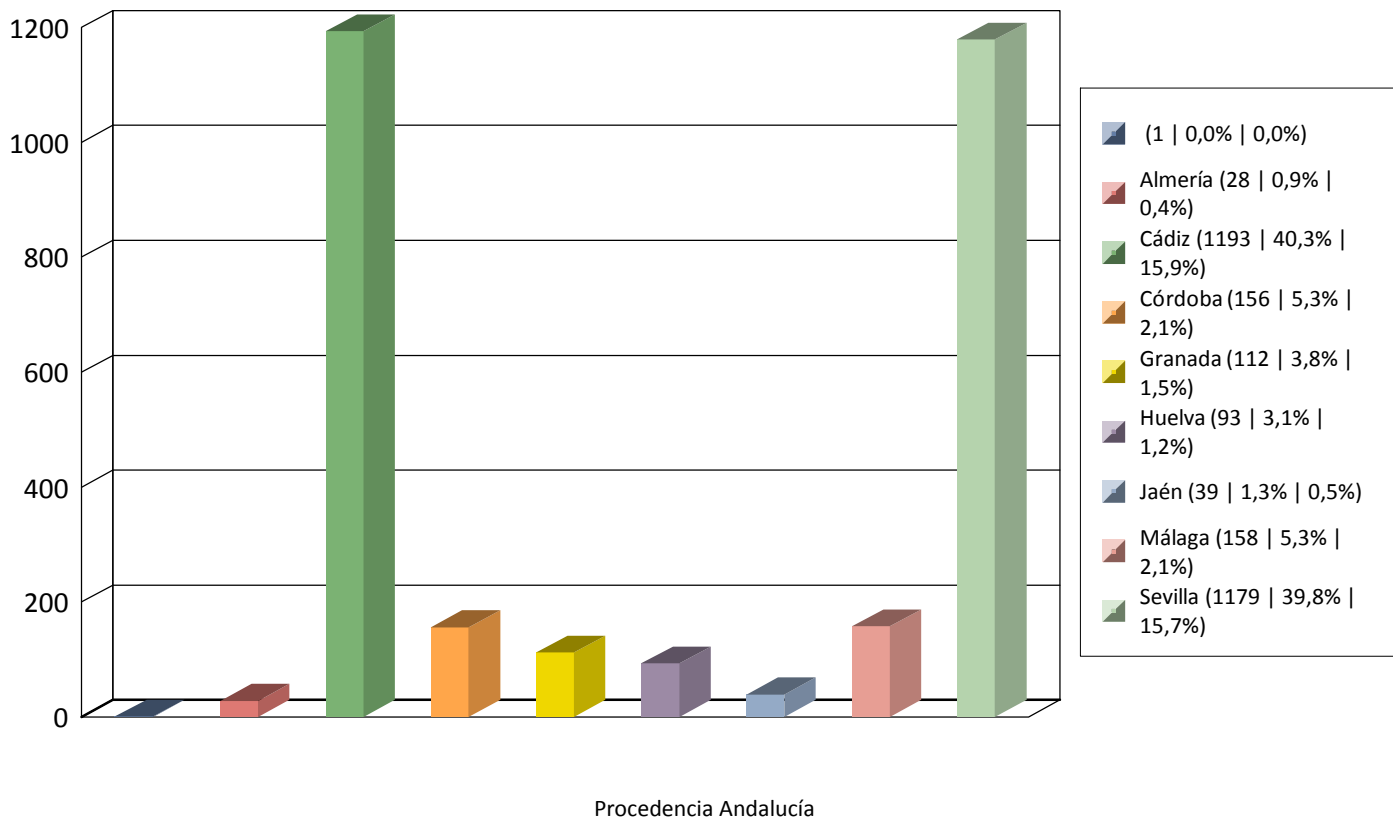

Gráfica Nº Personas por fechas 01/01/2021 y 31/12/2021 - Oficina: Todas

Total 7512

Gráfica Nº Personas por fechas 01/01/2021 y 31/12/2021 - Oficina: Todas

Total 752

Total global 7512

Procedencia Extranjeros

Gráfica Nº Personas por fechas 01/01/2021 y 31/12/2021 - Oficina: Todas

Total 2959

Total global 7512

Gráfica Nº Personas por fechas 01/01/2021 y 31/12/2021 - Oficina: Todas

Total 3801

Total global 7512

Procedencia Restio España

Gráfica Nº Personas por fechas 01/01/2021 y 31/12/2021 - Oficina: Todas

Total 7513