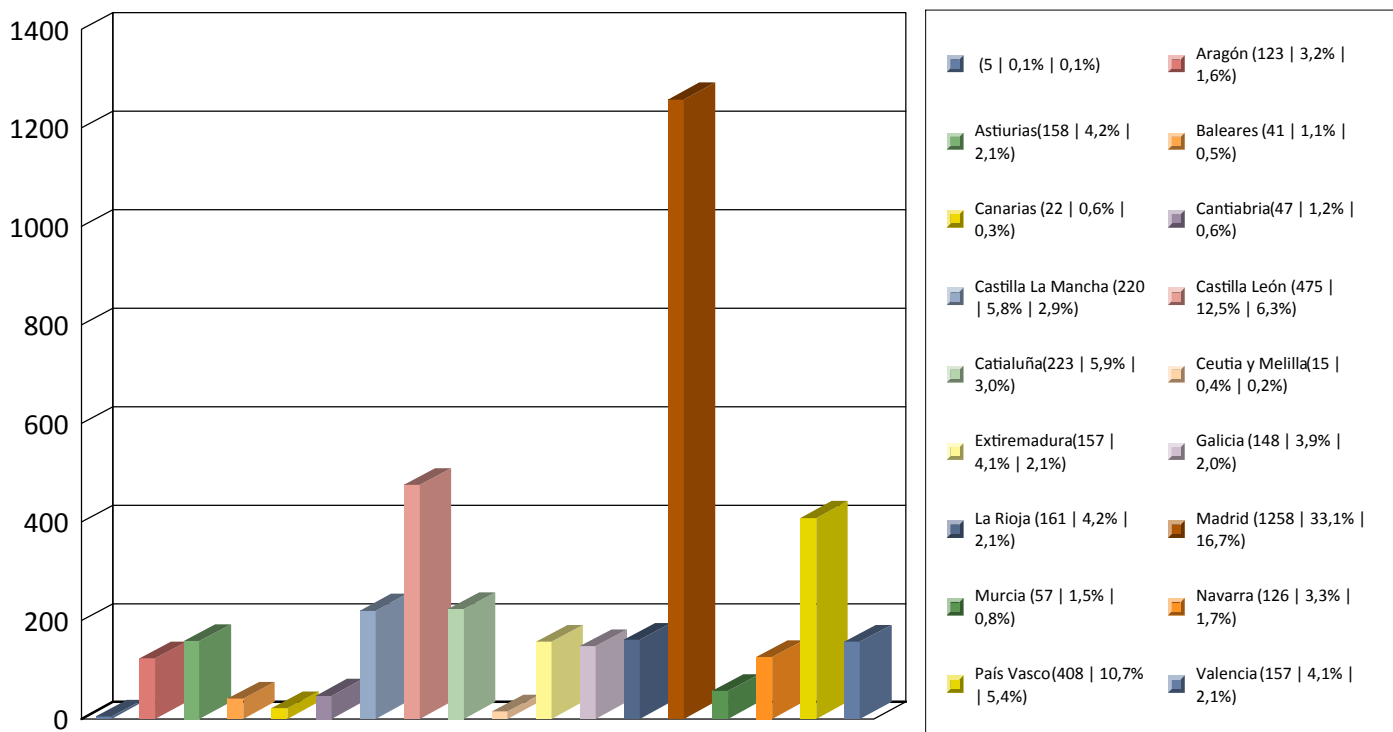

Gráfica Nº Personas por fechas 01/01/2021 y 31/12/2021 - Oficina: Todas

Total 7512

Gráfica Nº Personas por fechas 01/01/2021 y 31/12/2021 - Oficina: Todas

Total 752

Total global 7512

Procedencia Extranjeros

Gráfica Nº Personas por fechas 01/01/2021 y 31/12/2021 - Oficina: Todas

Total 2959

Total global 7512

Gráfica Nº Personas por fechas 01/01/2021 y 31/12/2021 - Oficina: Todas

Total 3801

Total global 7512

Procedencia Restio España

Gráfica Nº Personas por fechas 01/01/2021 y 31/12/2021 - Oficina: Todas

Total 7513