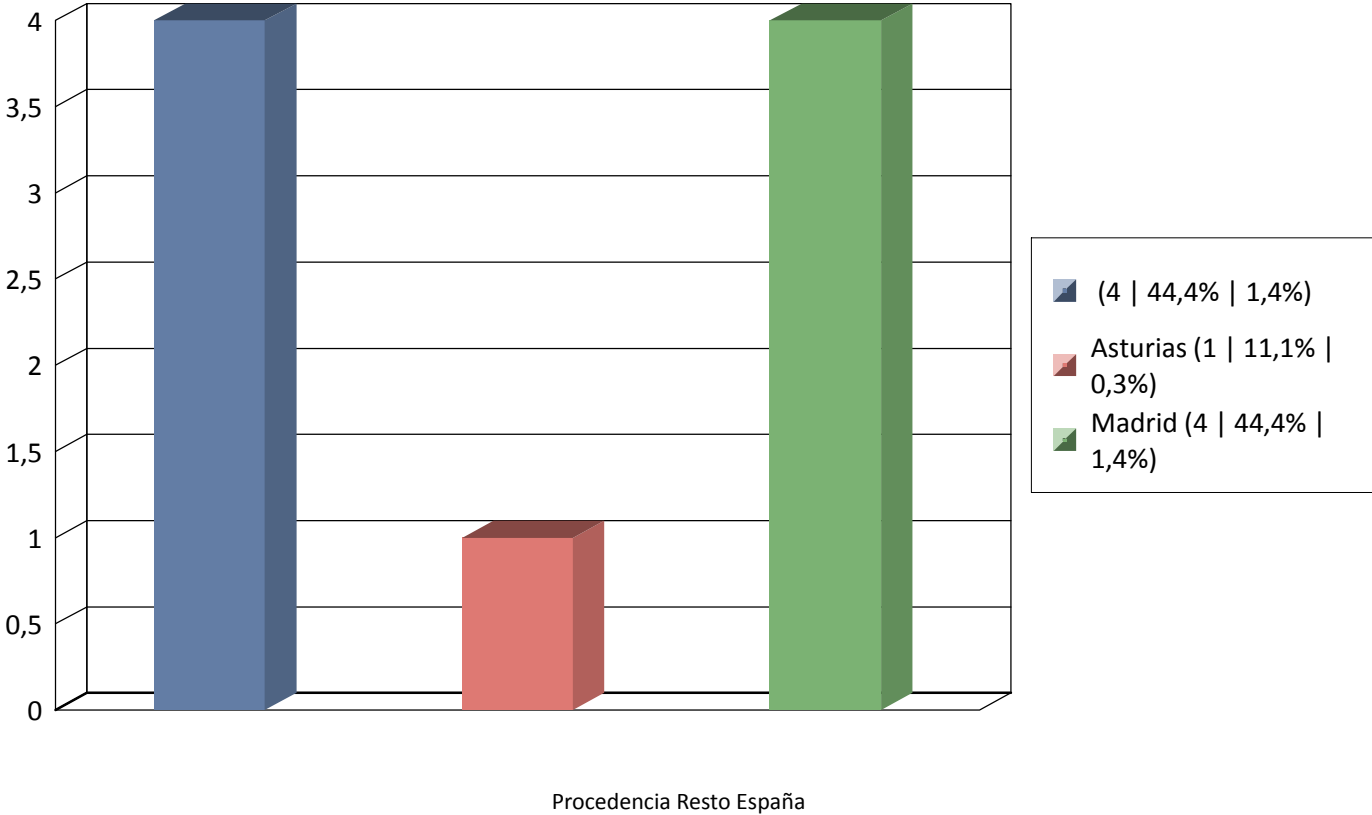

Gráfica Nº Personas por fechas 01/12/2020 y 31/12/2020 - Oficina: Todas

Total 294

Gráfica N° Personas por fechas 01/12/2020 y 31/12/2020 - Oficina: Todas

Total 8

Total global 294

Procedencia Extranjeros

Gráfica Nº Personas por fechas 01/12/2020 y 31/12/2020 - Oficina: Todas

Total 277

Total global 294

Gráfica Nº Personas por fechas 01/12/2020 y 31/12/2020 - Oficina: Todas

Total 9

Total global 294

Gráfica Nº Personas por fechas 01/12/2020 y 31/12/2020 - Oficina: Todas

Total 294