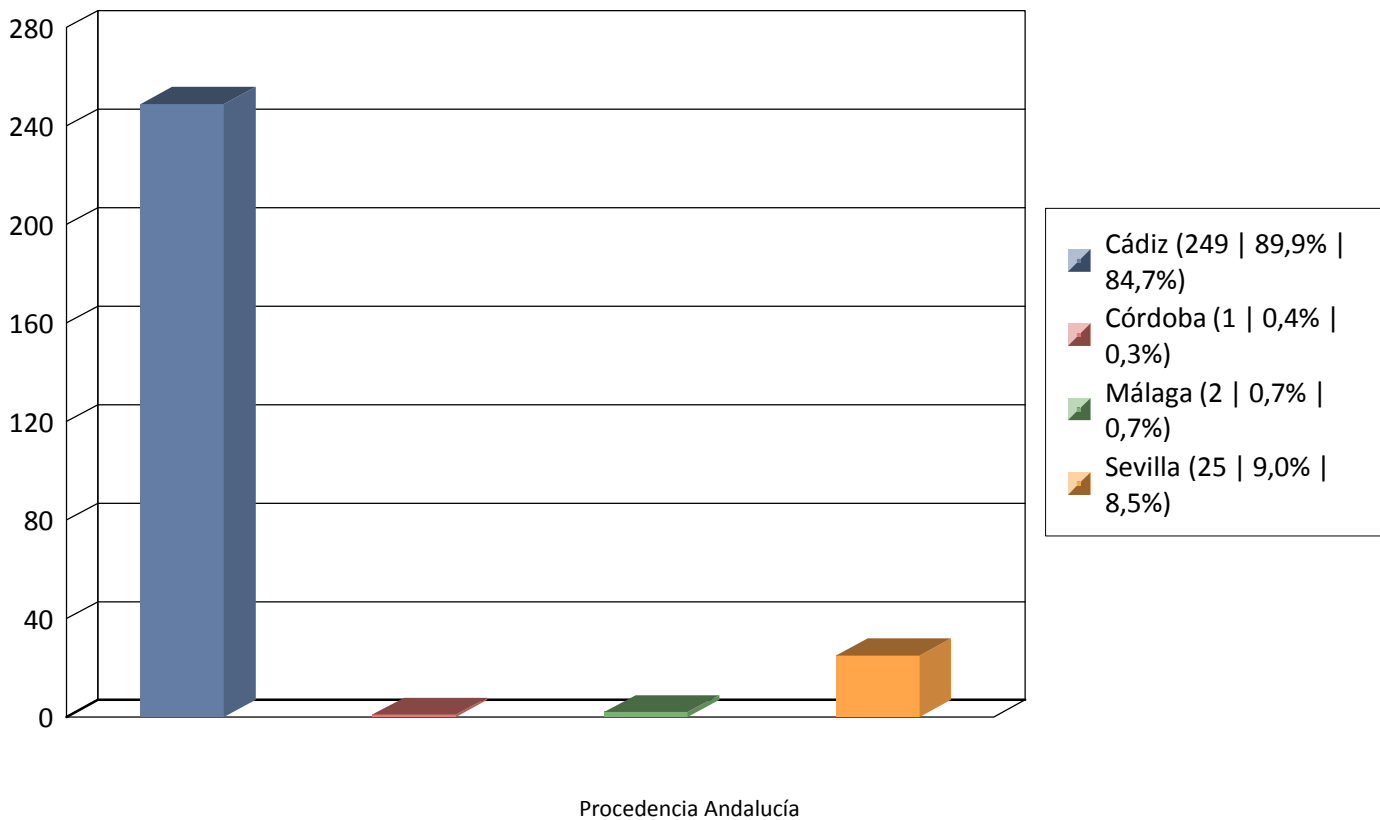

Gráfica Nº Personas por fechas 01/12/2020 y 31/12/2020 - Oficina: Todas

Total 294

Gráfica N° Personas por fechas 01/12/2020 y 31/12/2020 - Oficina: Todas

Total 8

Total global 294

Procedencia Extranjeros

Gráfica Nº Personas por fechas 01/12/2020 y 31/12/2020 - Oficina: Todas

Total 277

Total global 294

Gráfica Nº Personas por fechas 01/12/2020 y 31/12/2020 - Oficina: Todas

Total 9

Total global 294

Gráfica Nº Personas por fechas 01/12/2020 y 31/12/2020 - Oficina: Todas

Total 294