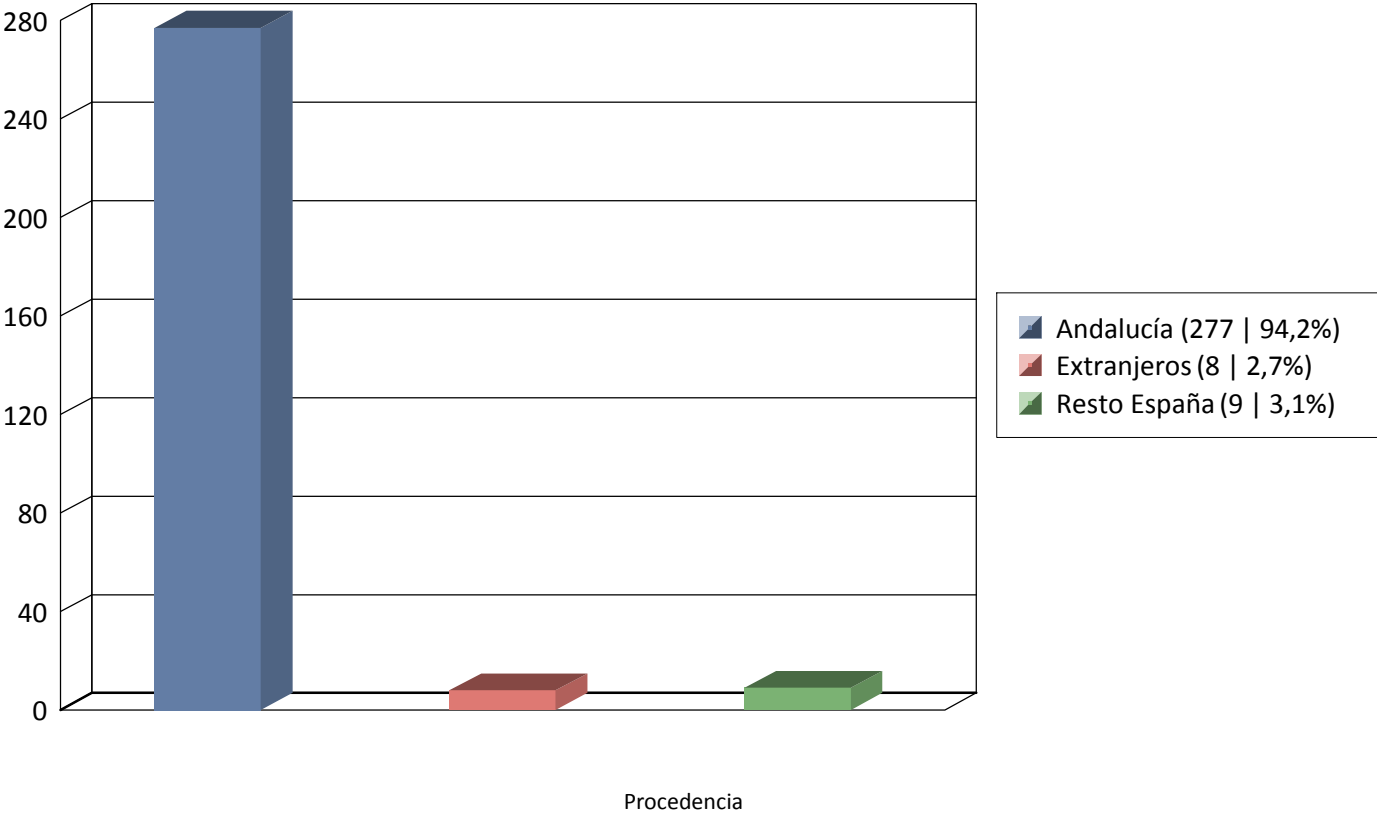

Gráfica Nº Personas por fechas 01/12/2020 y 31/12/2020 - Oficina: Todas

Total 294

Gráfica N° Personas por fechas 01/12/2020 y 31/12/2020 - Oficina: Todas

Total 8

Total global 294

Procedencia Extranjeros

Gráfica Nº Personas por fechas 01/12/2020 y 31/12/2020 - Oficina: Todas

Total 277

Total global 294

Gráfica Nº Personas por fechas 01/12/2020 y 31/12/2020 - Oficina: Todas

Total 9

Total global 294

Gráfica Nº Personas por fechas 01/12/2020 y 31/12/2020 - Oficina: Todas

Total 294