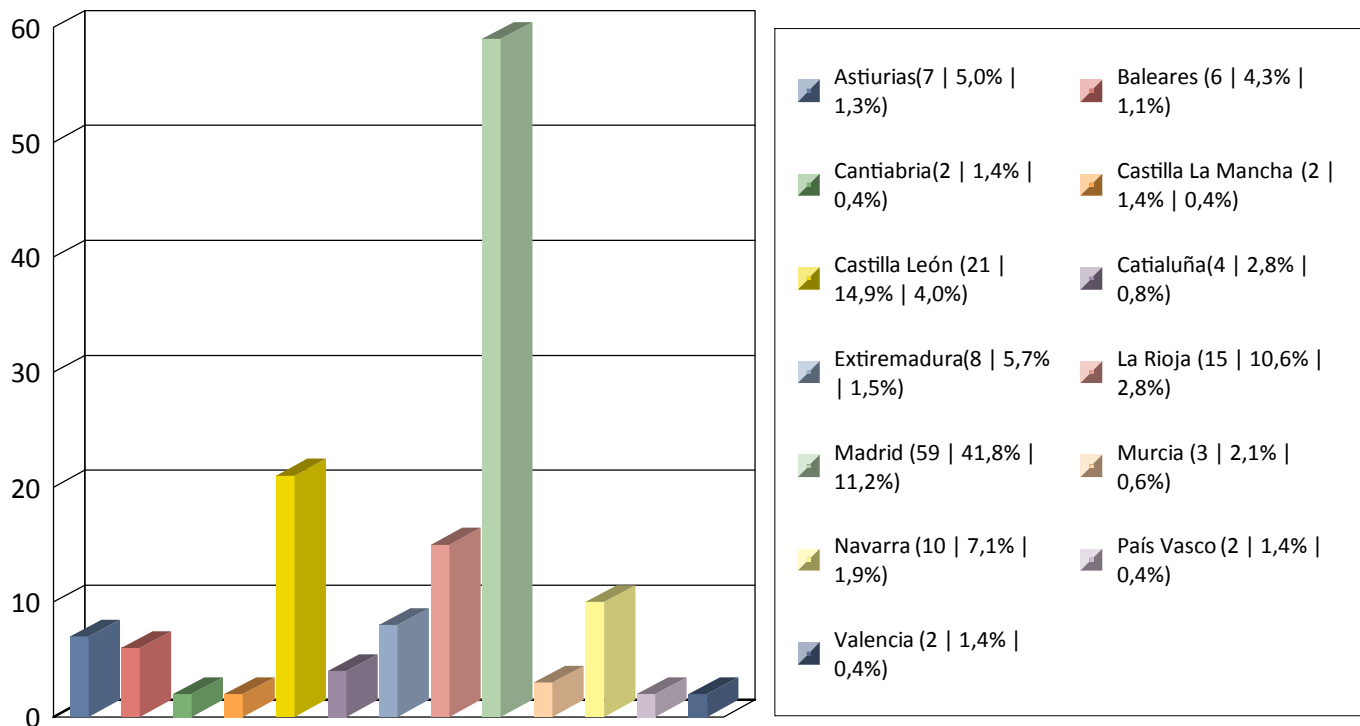

Gráfica Nº Personas por fechas 01/12/2021 y 31/12/2021 - Oficina: Todas

Total 529

Gráfica Nº Personas por fechas 01/12/2021 y 31/12/2021 - Oficina: Todas

Total 81

Total global 529

Gráfica Nº Personas por fechas 01/12/2021 y 31/12/2021 - Oficina: Todas

Total 307

Total global 529

Gráfica Nº Personas por fechas 01/12/2021 y 31/12/2021 - Oficina: Todas

Total 141

Total global 529

Procedencia Restio España

Gráfica Nº Personas por fechas 01/12/2021 y 31/12/2021 - Oficina: Todas