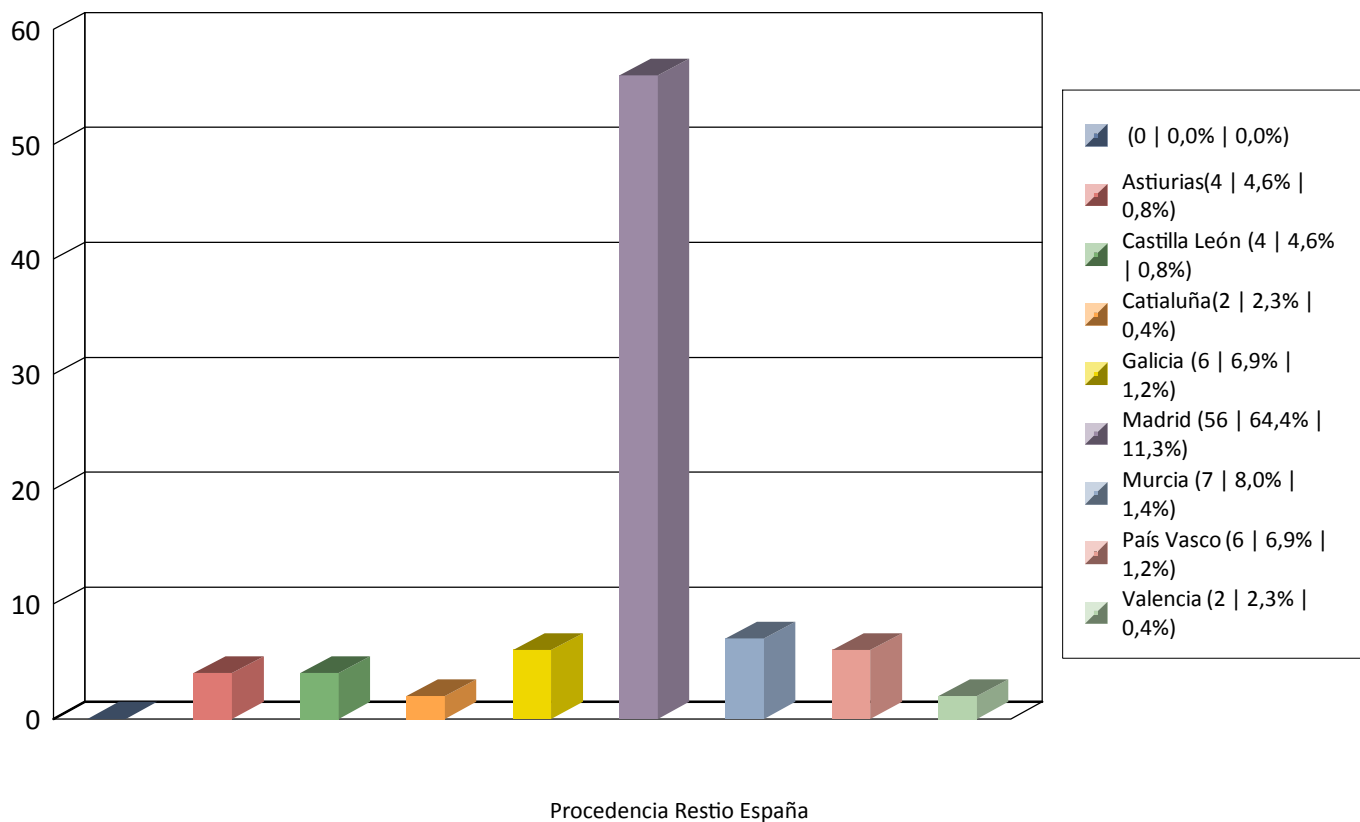

Gráfica Nº Personas por fechas 01/01/2020 y 31/01/2020 - Oficina: Todas

Total 496

Gráfica Nº Personas por fechas 01/01/2020 y 31/01/2020 - Oficina: Todas

Total 171

Total global 496

Procedencia Extranjeros

Gráfica Nº Personas por fechas 01/01/2020 y 31/01/2020 - Oficina: Todas

Total 238

Total global 496

Gráfica Nº Personas por fechas 01/01/2020 y 31/01/2020 - Oficina: Todas

Total 87

Total global 496

Gráfica Nº Personas por fechas 01/01/2020 y 31/01/2020 - Oficina: Todas

Total 496