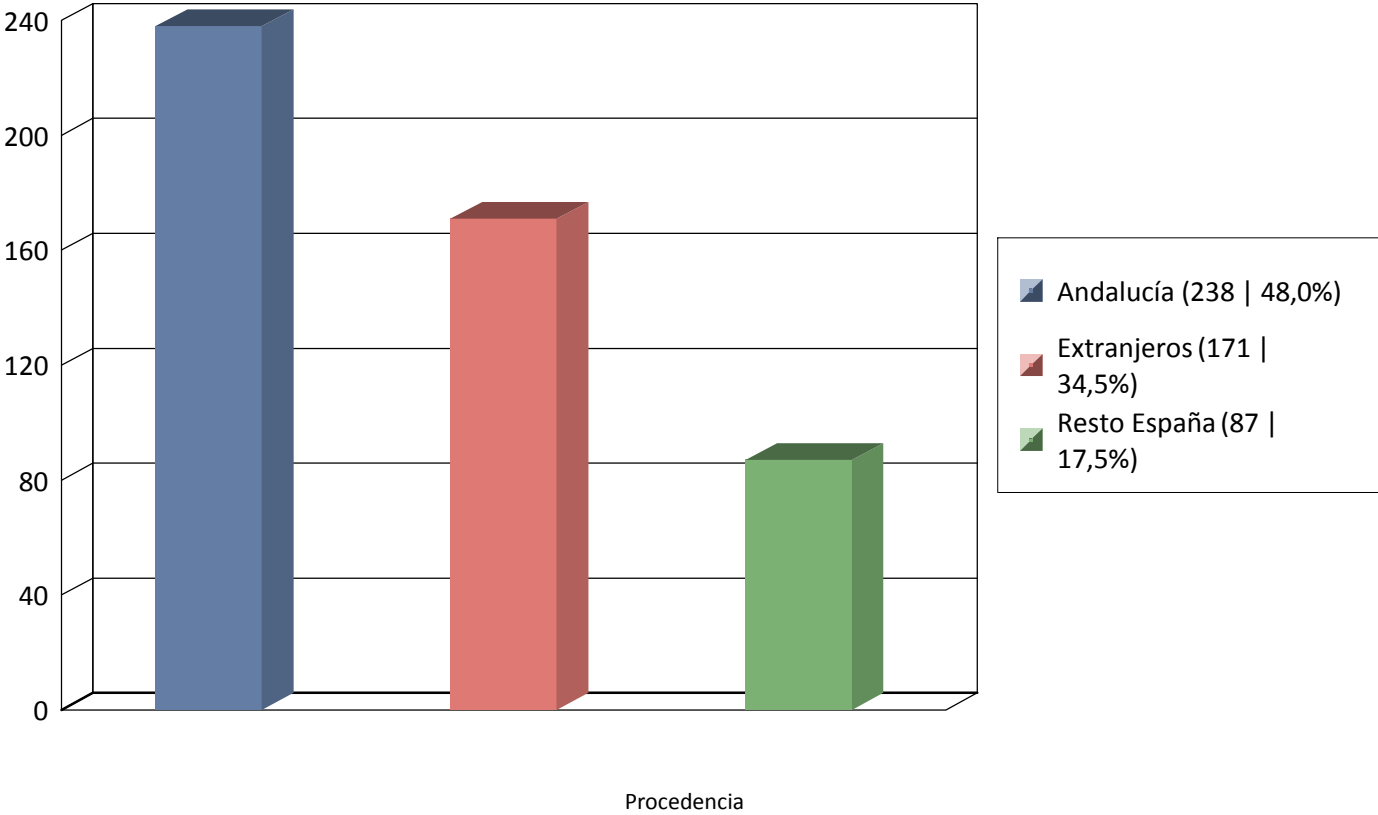

Gráfica Nº Personas por fechas 01/01/2020 y 31/01/2020 - Oficina: Todas

Total 496

Gráfica Nº Personas por fechas 01/01/2020 y 31/01/2020 - Oficina: Todas

Total 171

Total global 496

Procedencia Extranjeros

Gráfica Nº Personas por fechas 01/01/2020 y 31/01/2020 - Oficina: Todas

Total 238

Total global 496

Gráfica Nº Personas por fechas 01/01/2020 y 31/01/2020 - Oficina: Todas

Total 87

Total global 496

Gráfica Nº Personas por fechas 01/01/2020 y 31/01/2020 - Oficina: Todas

Total 496