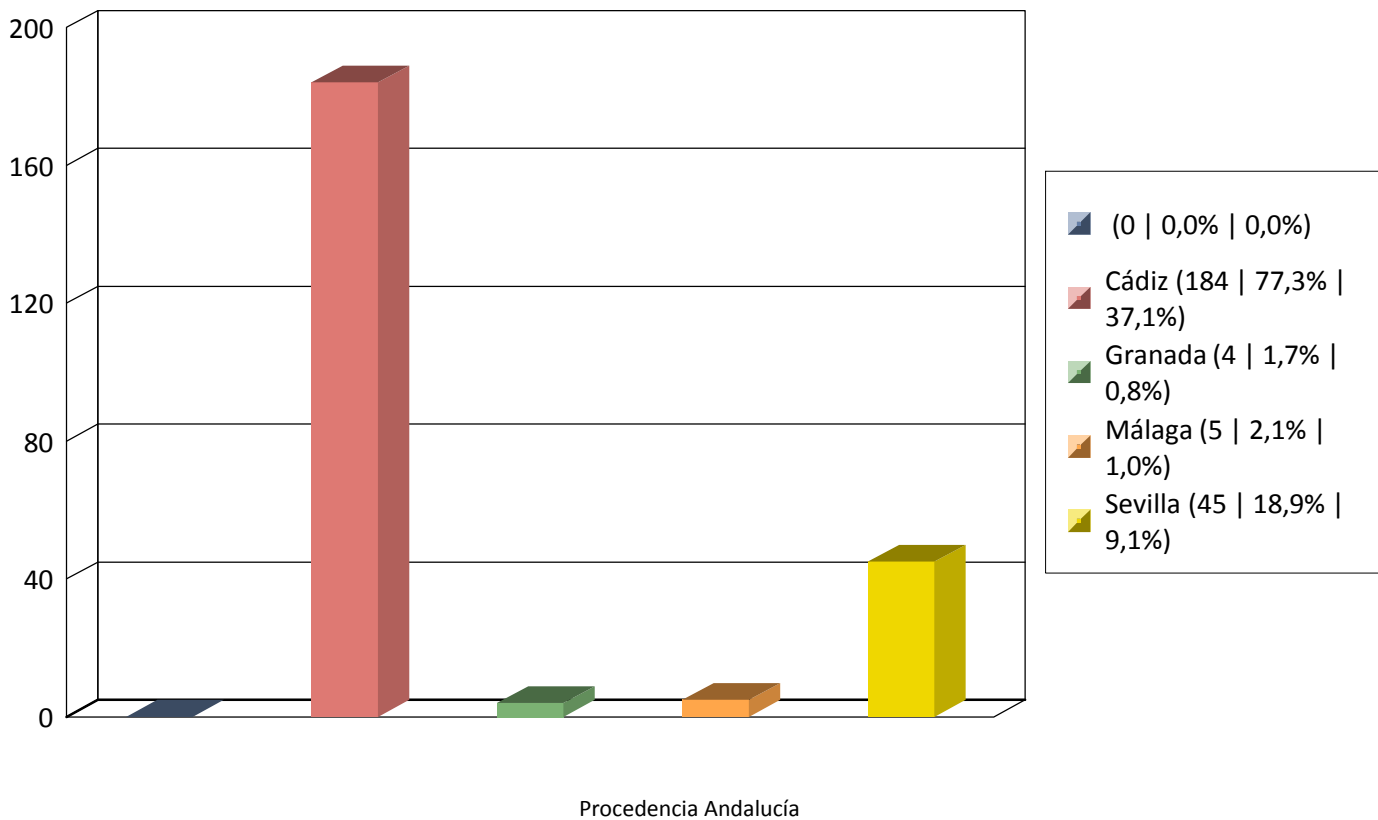

Gráfica Nº Personas por fechas 01/01/2020 y 31/01/2020 - Oficina: Todas

Total 496

Gráfica Nº Personas por fechas 01/01/2020 y 31/01/2020 - Oficina: Todas

Total 171

Total global 496

Procedencia Extranjeros

Gráfica Nº Personas por fechas 01/01/2020 y 31/01/2020 - Oficina: Todas

Total 238

Total global 496

Gráfica Nº Personas por fechas 01/01/2020 y 31/01/2020 - Oficina: Todas

Total 87

Total global 496

Gráfica Nº Personas por fechas 01/01/2020 y 31/01/2020 - Oficina: Todas

Total 496