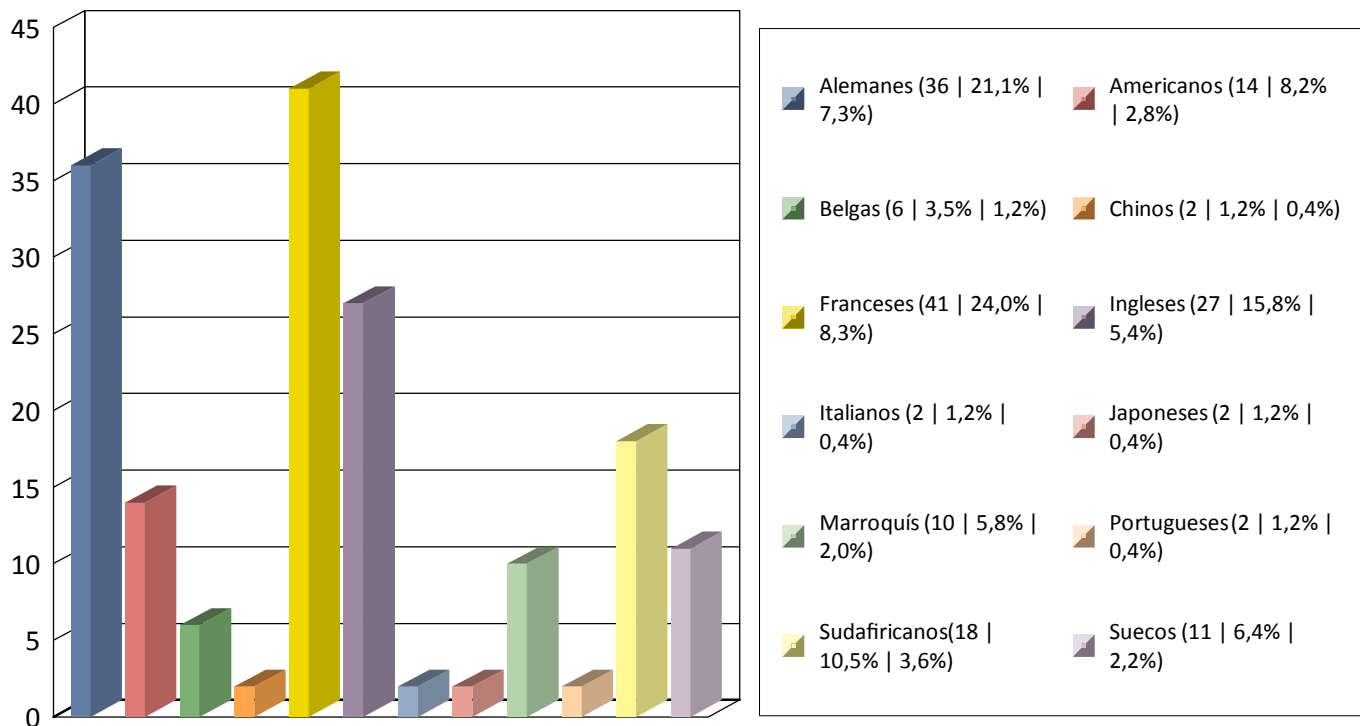

Gráfica Nº Personas por fechas 01/01/2020 y 31/01/2020 - Oficina: Todas

Total 496

Gráfica Nº Personas por fechas 01/01/2020 y 31/01/2020 - Oficina: Todas

Total 171

Total global 496

Procedencia Extranjeros

Gráfica Nº Personas por fechas 01/01/2020 y 31/01/2020 - Oficina: Todas

Total 238

Total global 496

Gráfica Nº Personas por fechas 01/01/2020 y 31/01/2020 - Oficina: Todas

Total 87

Total global 496

Gráfica Nº Personas por fechas 01/01/2020 y 31/01/2020 - Oficina: Todas

Total 496