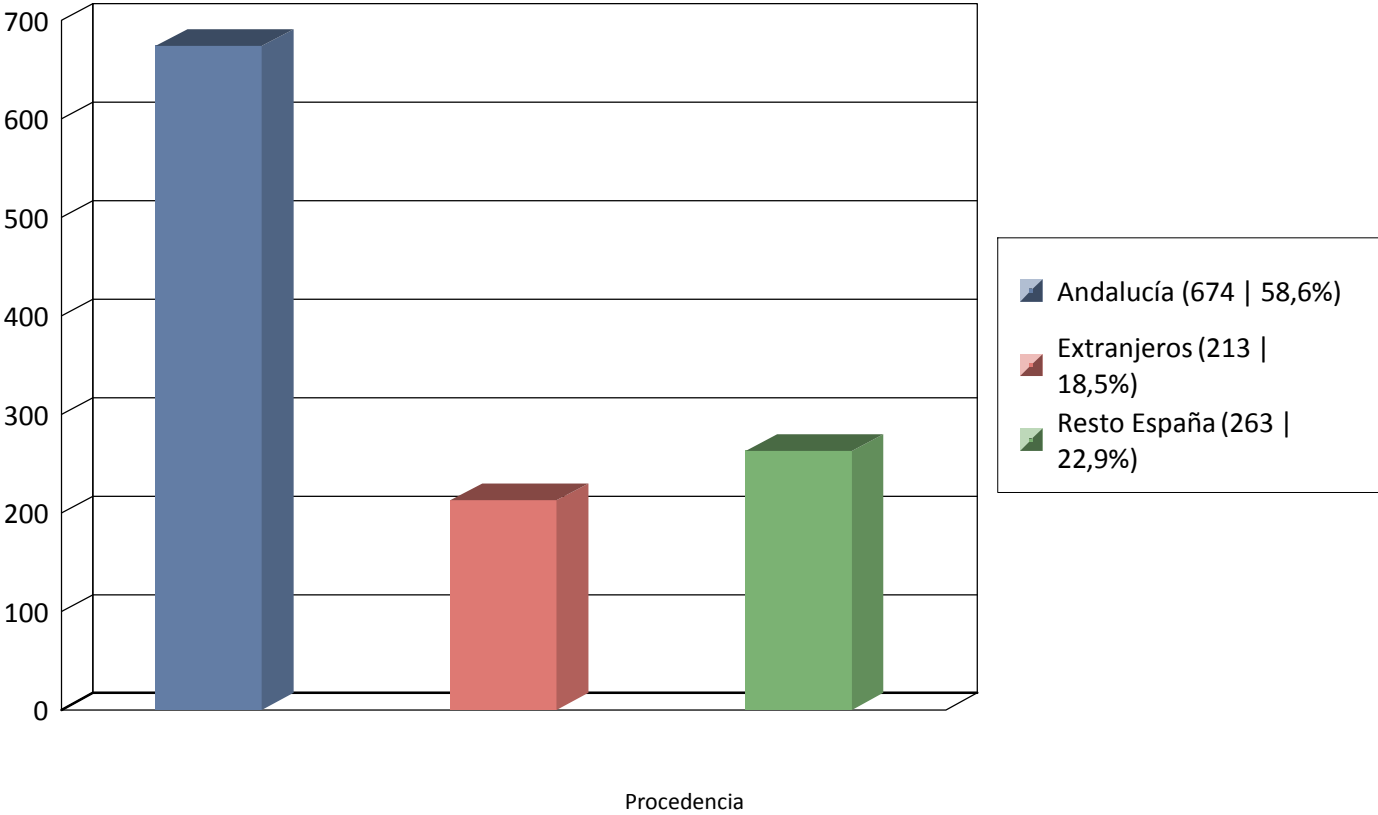

Gráfica Nº Personas por fechas 01/02/2020 y 29/02/2020 - Oficina: Todas

Total 1150

Gráfica Nº Personas por fechas 01/02/2020 y 29/02/2020 - Oficina: Todas

Total 213

Total global 1150

Procedencia Extranjeros

Gráfica Nº Personas por fechas 01/02/2020 y 29/02/2020 - Oficina: Todas

Total 674

Total global 1150

Gráfica Nº Personas por fechas 01/02/2020 y 29/02/2020 - Oficina: Todas

Total 263

Total global 1150

Procedencia Restio España

Gráfica Nº Personas por fechas 01/02/2020 y 29/02/2020 - Oficina: Todas

Total 1150