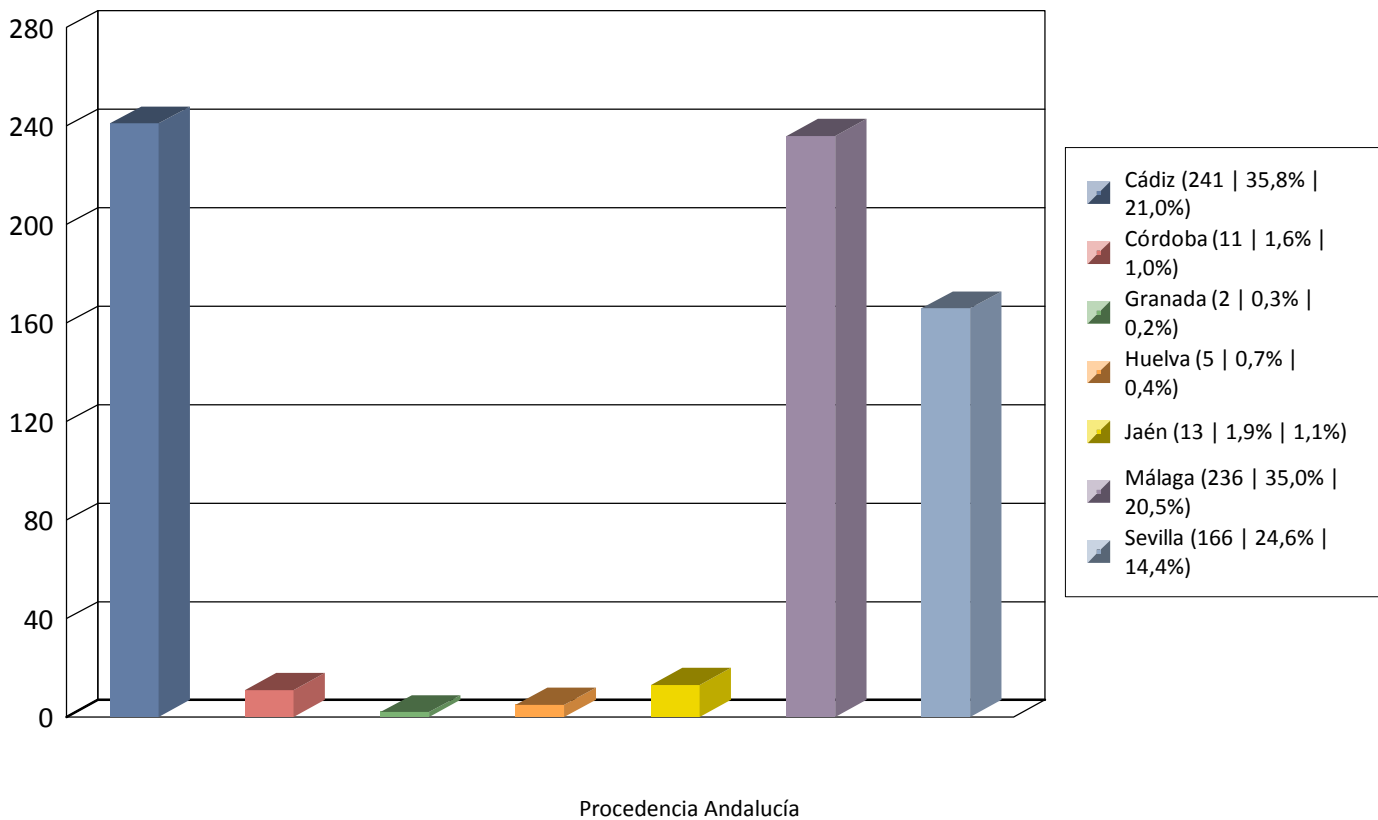

Gráfica Nº Personas por fechas 01/02/2020 y 29/02/2020 - Oficina: Todas

Total 1150

Gráfica Nº Personas por fechas 01/02/2020 y 29/02/2020 - Oficina: Todas

Total 213

Total global 1150

Procedencia Extranjeros

Gráfica Nº Personas por fechas 01/02/2020 y 29/02/2020 - Oficina: Todas

Total 674

Total global 1150

Gráfica Nº Personas por fechas 01/02/2020 y 29/02/2020 - Oficina: Todas

Total 263

Total global 1150

Procedencia Restio España

Gráfica Nº Personas por fechas 01/02/2020 y 29/02/2020 - Oficina: Todas

Total 1150