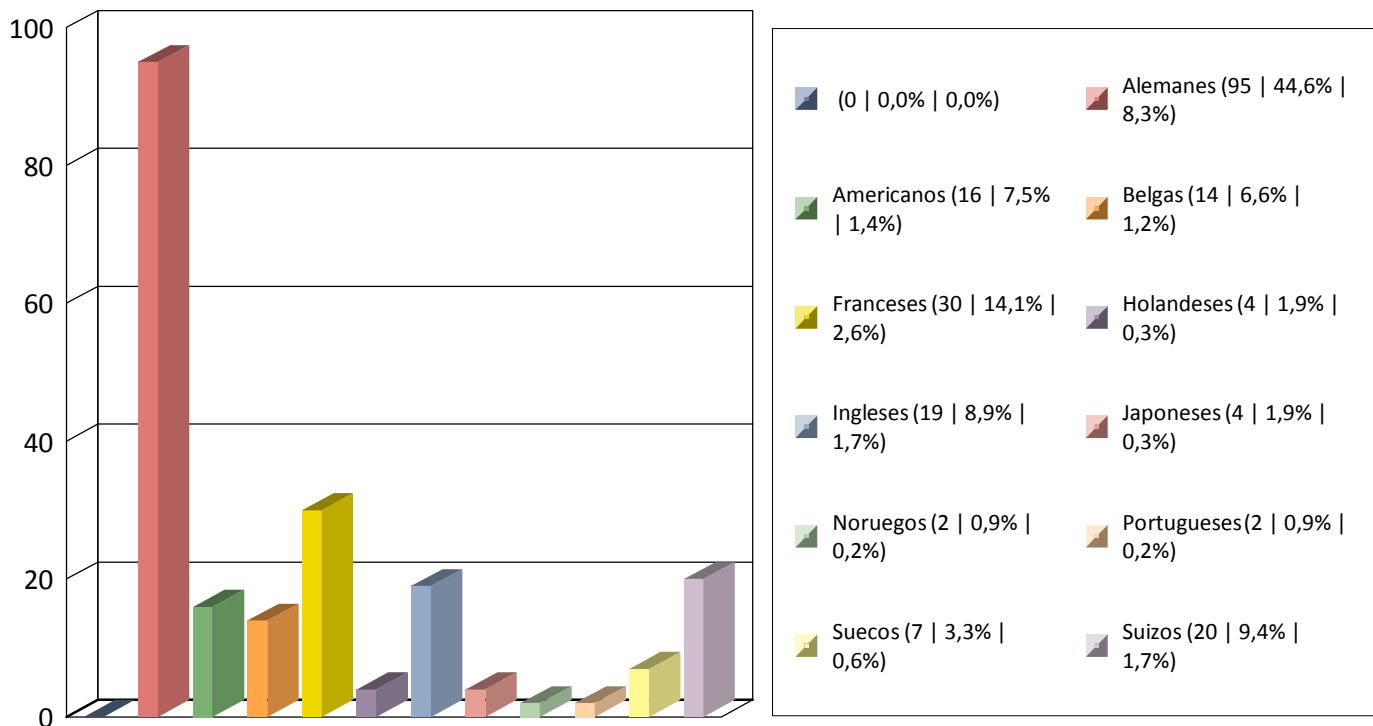

Gráfica Nº Personas por fechas 01/02/2020 y 29/02/2020 - Oficina: Todas

Total 1150

Gráfica Nº Personas por fechas 01/02/2020 y 29/02/2020 - Oficina: Todas

Total 213

Total global 1150

Procedencia Extranjeros

Gráfica Nº Personas por fechas 01/02/2020 y 29/02/2020 - Oficina: Todas

Total 674

Total global 1150

Gráfica Nº Personas por fechas 01/02/2020 y 29/02/2020 - Oficina: Todas

Total 263

Total global 1150

Procedencia Restio España

Gráfica Nº Personas por fechas 01/02/2020 y 29/02/2020 - Oficina: Todas

Total 1150