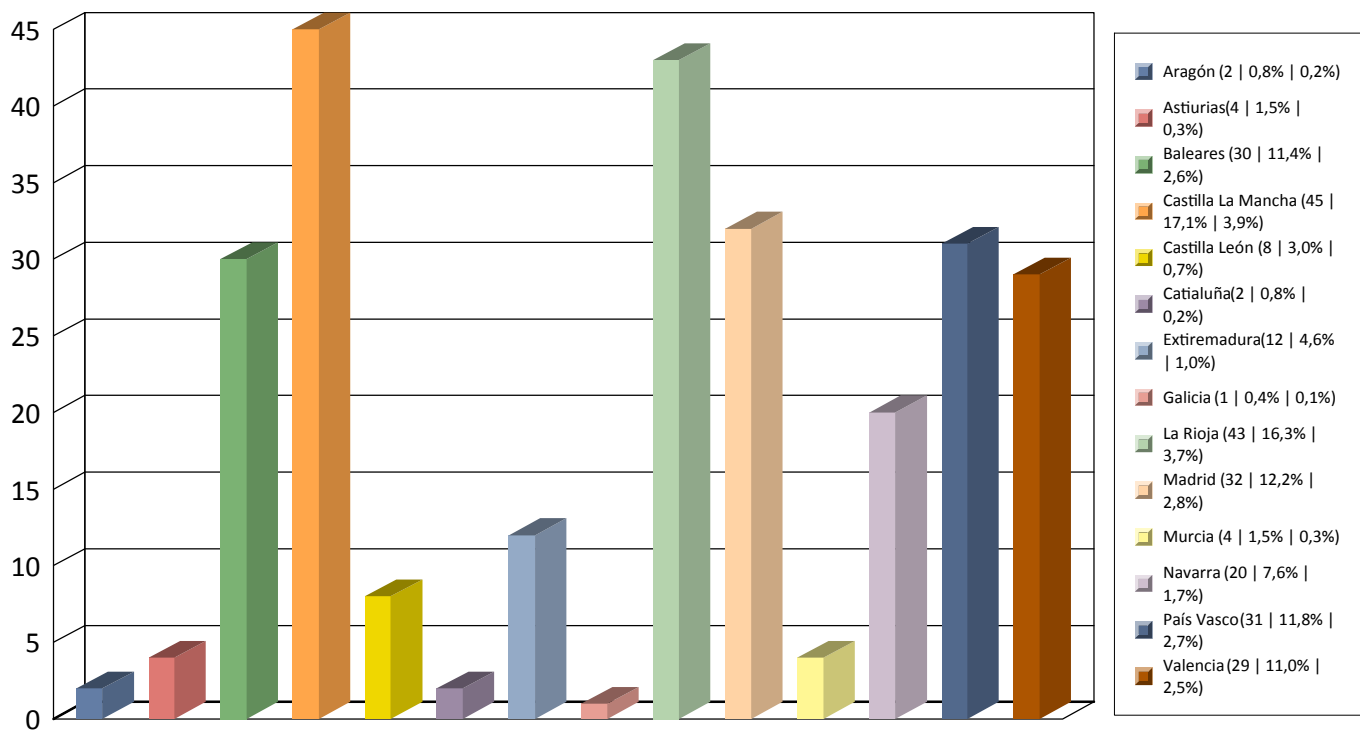

Gráfica Nº Personas por fechas 01/02/2020 y 29/02/2020 - Oficina: Todas

Total 1150

Gráfica Nº Personas por fechas 01/02/2020 y 29/02/2020 - Oficina: Todas

Total 213

Total global 1150

Procedencia Extranjeros

Gráfica Nº Personas por fechas 01/02/2020 y 29/02/2020 - Oficina: Todas

Total 674

Total global 1150

Gráfica Nº Personas por fechas 01/02/2020 y 29/02/2020 - Oficina: Todas

Total 263

Total global 1150

Procedencia Restio España

Gráfica Nº Personas por fechas 01/02/2020 y 29/02/2020 - Oficina: Todas

Total 1150